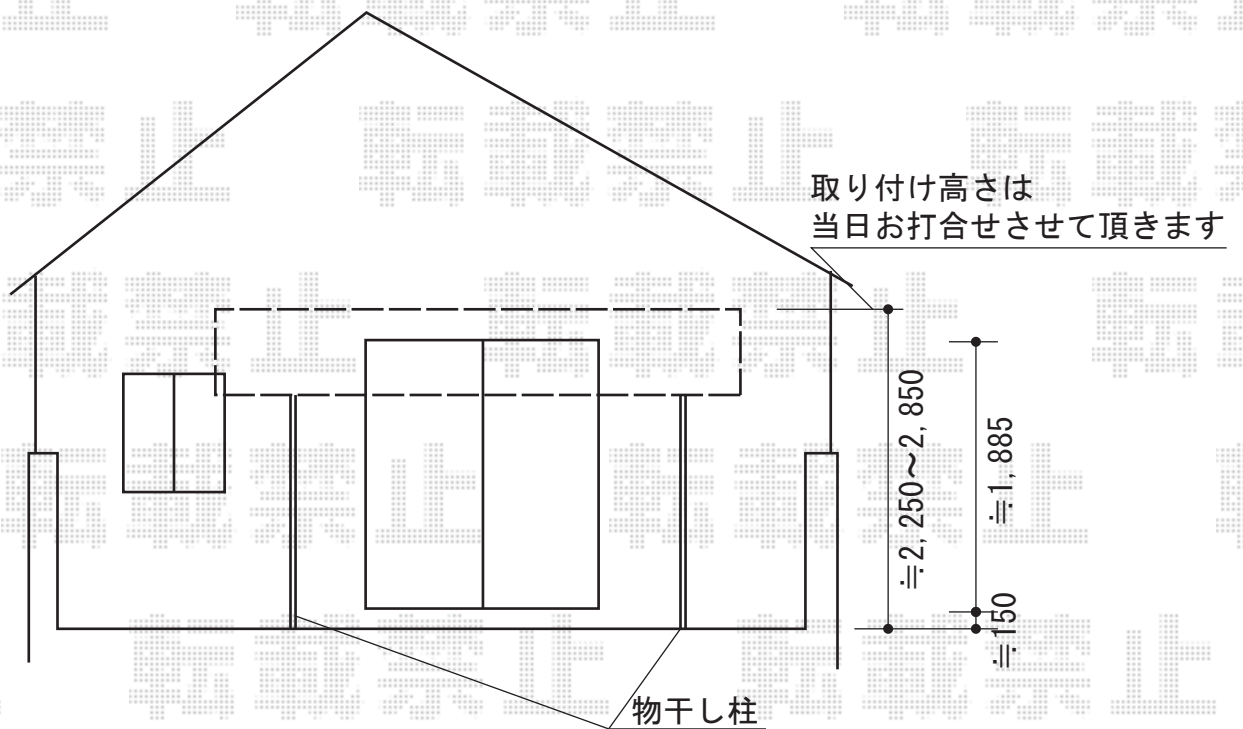

ライザーテラスII R型 ルーフタイプ 単体 積雪~20cm対応

トステム ライザーテラスII R型 ルーフタイプ
 単体 積雪~20cm対応
 間口=関東間2.0間 (方杖芯々3,660mm 屋根幅3,660mm)
 出幅=4尺 (1,185mm) 色: シャイングレー
 屋根材: ポリカーボネート (クリアマット/すりガラス調)
 柱仕様: ルーフタイプ (柱なし)
 施工方法: 上止め

現場状況や作図制限により概略図の内容と多少の違いが生じることがございます。
 施工時は、現場優先とさせていただきますので、お立会い頂き、
 最終のご指示のほど、何卒、宜しくお願い致します。