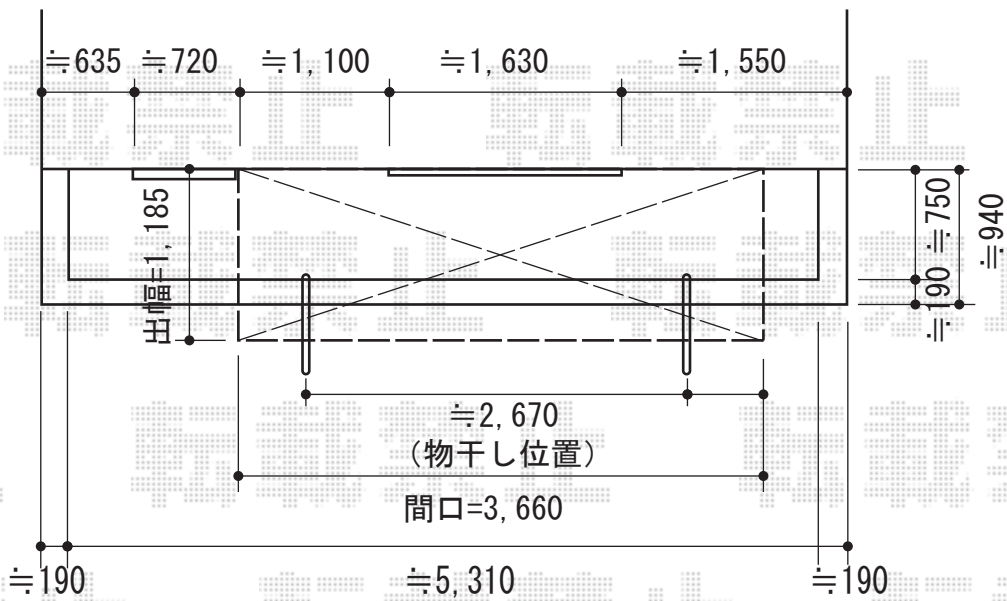

ライザーテラスII R型 ルーフタイプ 単体 積雪~20cm対応

トステム ライザーテラスII R型 ルーフタイプ
 単体 積雪~20cm対応
 間口=関東間2.0間 (方杖芯々3,660mm 屋根幅3,660mm)
 出幅=4尺 (1,185mm) 色: シャイングレー
 屋根材: ポリカーボネート (クリアマット/すりガラス調)
 柱仕様: ルーフタイプ (柱なし)
 施工方法: 上止め

現場状況や作図制限により概略図の内容と多少の違いが生じることがございます。
 施工時は、現場優先とさせていただきますので、お立会い頂き、
 最終のご指示のほど、何卒、宜しくお願い致します。