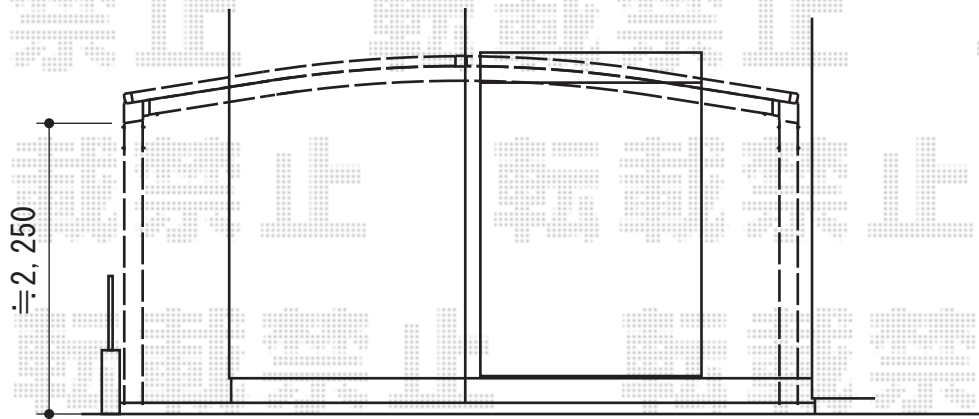

プレシオサポート ワイドタイプ 積雪～20cm対応

Value Select プレシオサポート ワイドタイプ 積雪～20cm対応
幅=5,392mm
奥行=5,052mm
色：グレースブラウン
屋根材：ポリカーボネート（スカイブルー）
柱仕様：ハイルーフ仕様（有効高 約2,250mm）

現場状況や作図制限により概略図の内容と多少の違いが生じることがございます。
施工時は、現場優先とさせて頂きたく思いますので、お立会い頂き、
最終のご指示のほど、何卒、宜しくお願い致します。