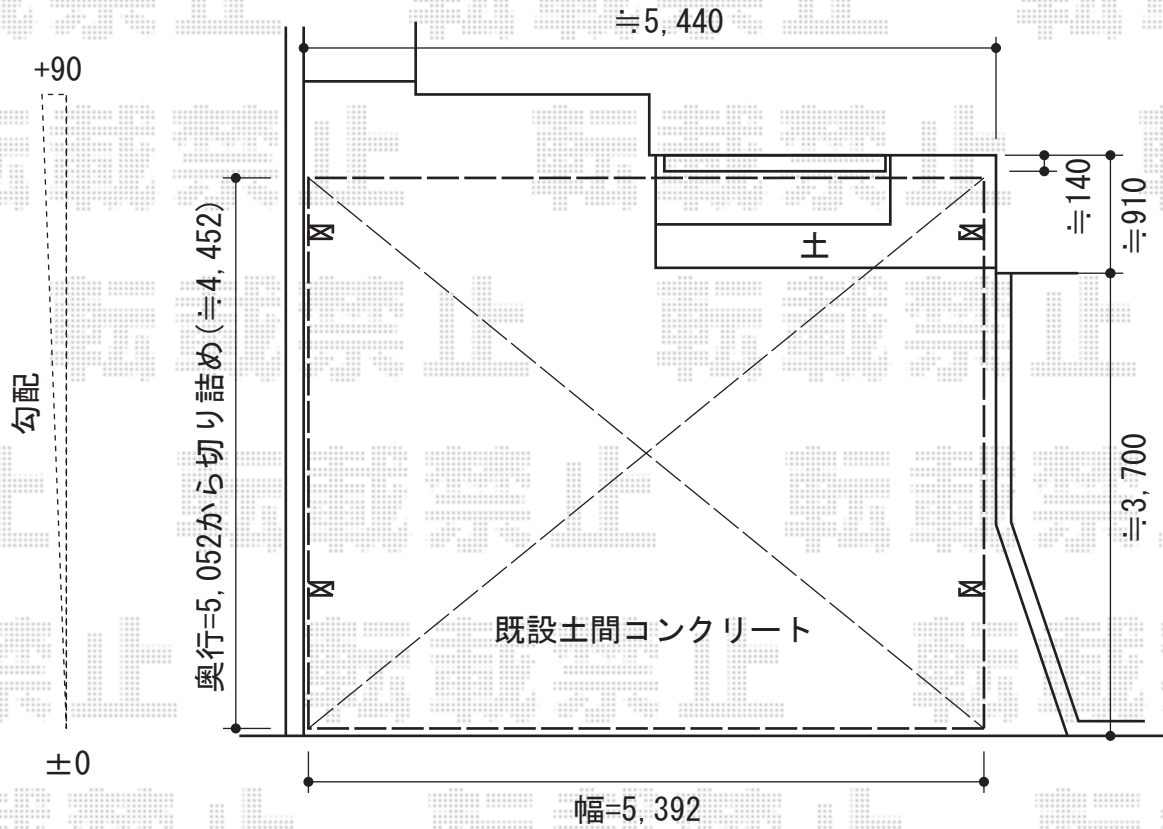

プレシオサポート ワイドタイプ 積雪～20cm対応

Value Select プレシオサポート ワイドタイプ 積雪～20cm対応
幅=5,392mm
奥行=5,052mm
色：グレースブラウン
屋根材：ポリカーボネート（スカイブルー）
柱仕様：ハイルーフ仕様（有効高 約2,250mm）

現場状況や作図制限により概略図の内容と多少の違いが生じることがございます。
施工時は、現場優先とさせて頂きたく思いますので、お立会い頂き、
最終のご指示のほど、何卒、宜しくお願い致します。