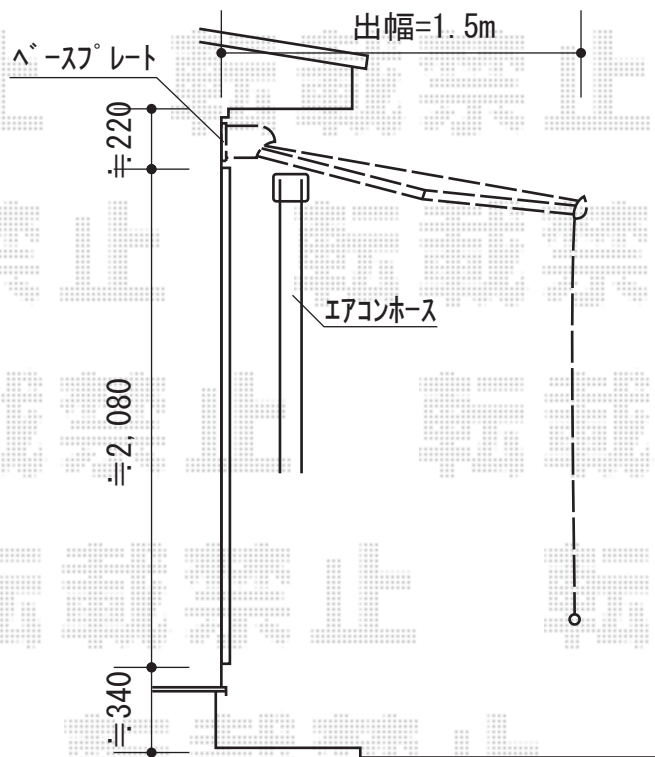

# 彩鳥CR型 ボックスタイプ 手動式

## トステム 彩鳥CR型 ボックスタイプ 手動式

間口=関東間2.0間 (3,640mm)

出幅=1,500mm

本体色：シャイングレー

キャンバス・スクリーン色：アクリル（キャンバス：ネイビーブルー・スクリーン：ライトベージュ）

駆動：外観右駆動・手動式

クランクハンドル：1500タイプ

追加部材：ベースプレート一式