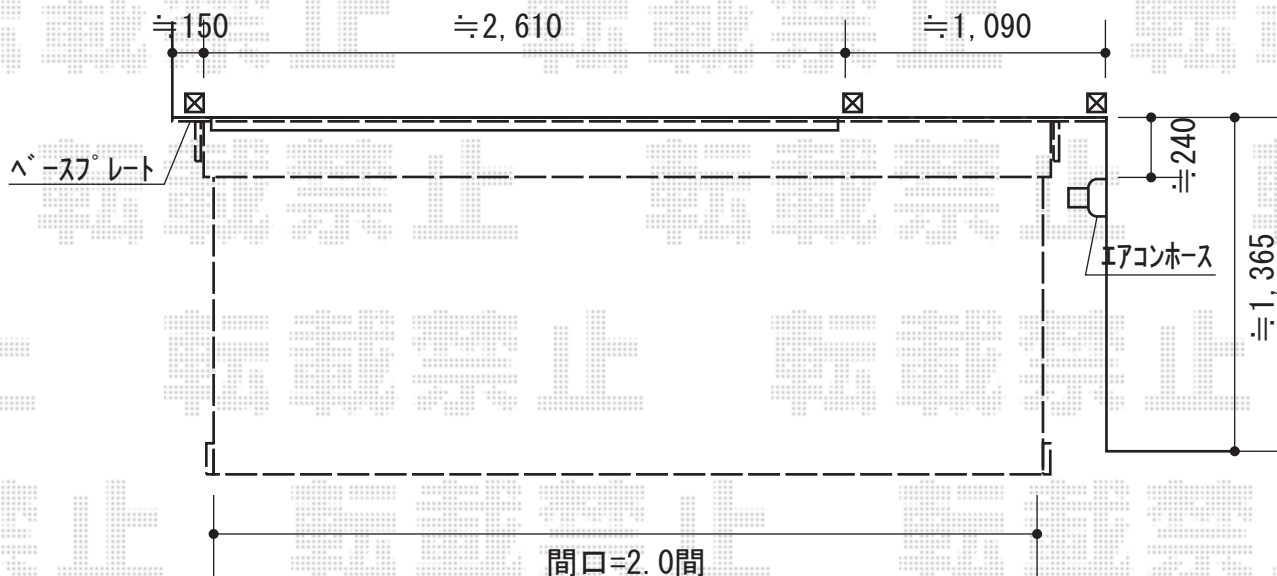

# 彩鳥CR型 ボックスタイプ 手動式

## トステム 彩鳥CR型 ボックスタイプ 手動式

間口=関東間2.0間 (3,640mm)

出幅=1,500mm

本体色：シャイングレー

キャンバス・スクリーン色：アクリル（キャンバス：ネイビーブルー・スクリーン：ライトベージュ）

駆動：外観右駆動・手動式

クランクハンドル：1500タイプ

追加部材：ベースプレート一式