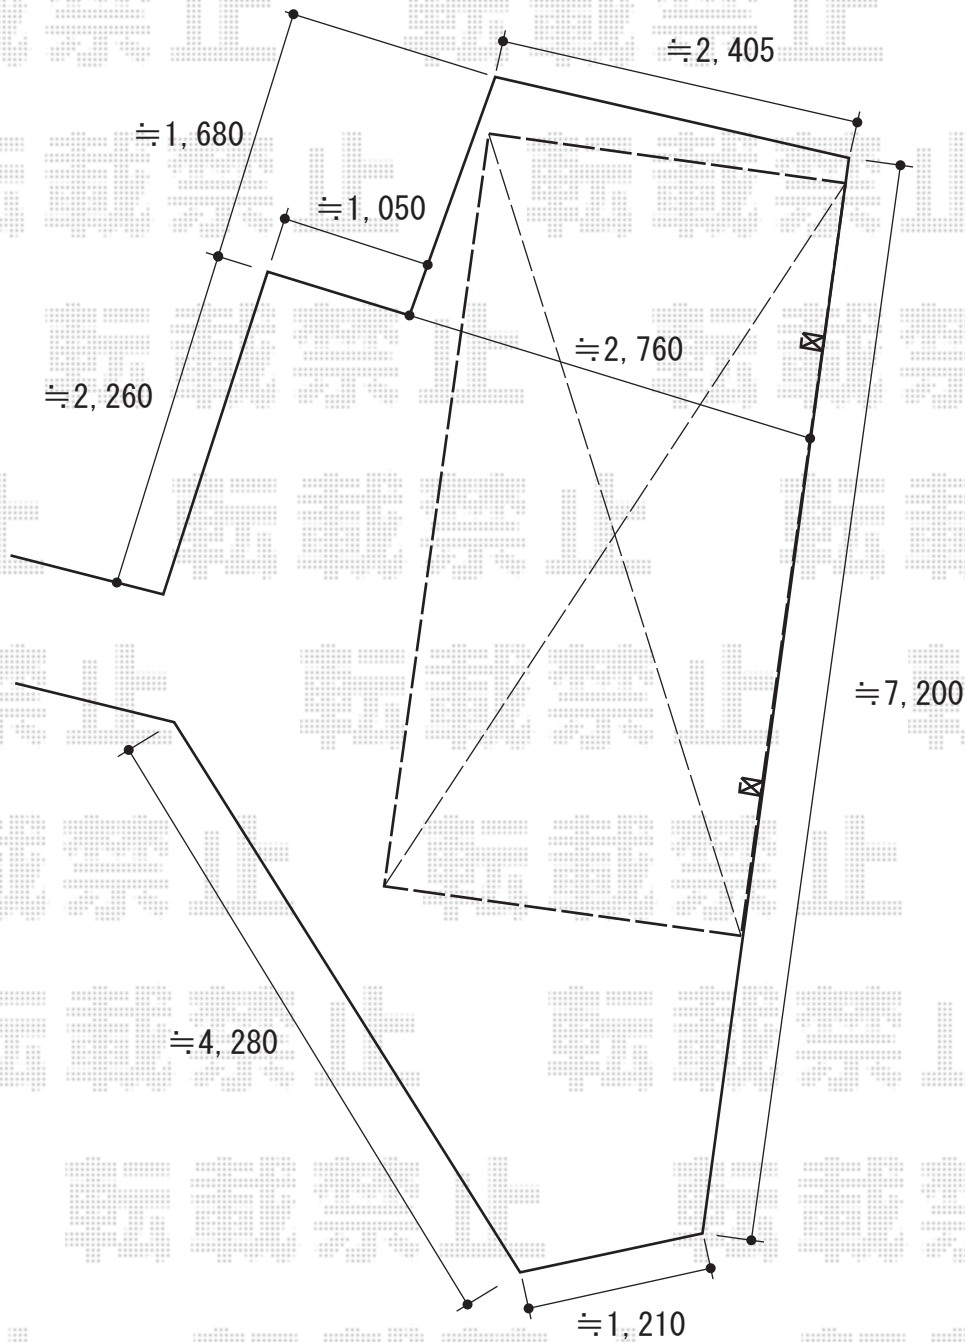

プレシオスポート 積雪～20cm対応

Value Select プレシオスポート 積雪～20cm対応

幅=2,400mm

奥行=5,052mm

色：ノーブルステン

屋根材：熱線遮断ポリカーボネート（スカイブルーマット調）

柱仕様：ハイルーフ仕様（有効高 約2,250mm）

現場状況や作図制限により概略図の内容と多少の違いが生じることがございます。  
施工時は、現場優先とさせて頂きたく思いますので、お立会い頂き、  
最終のご指示のほど、何卒、宜しくお願い致します。