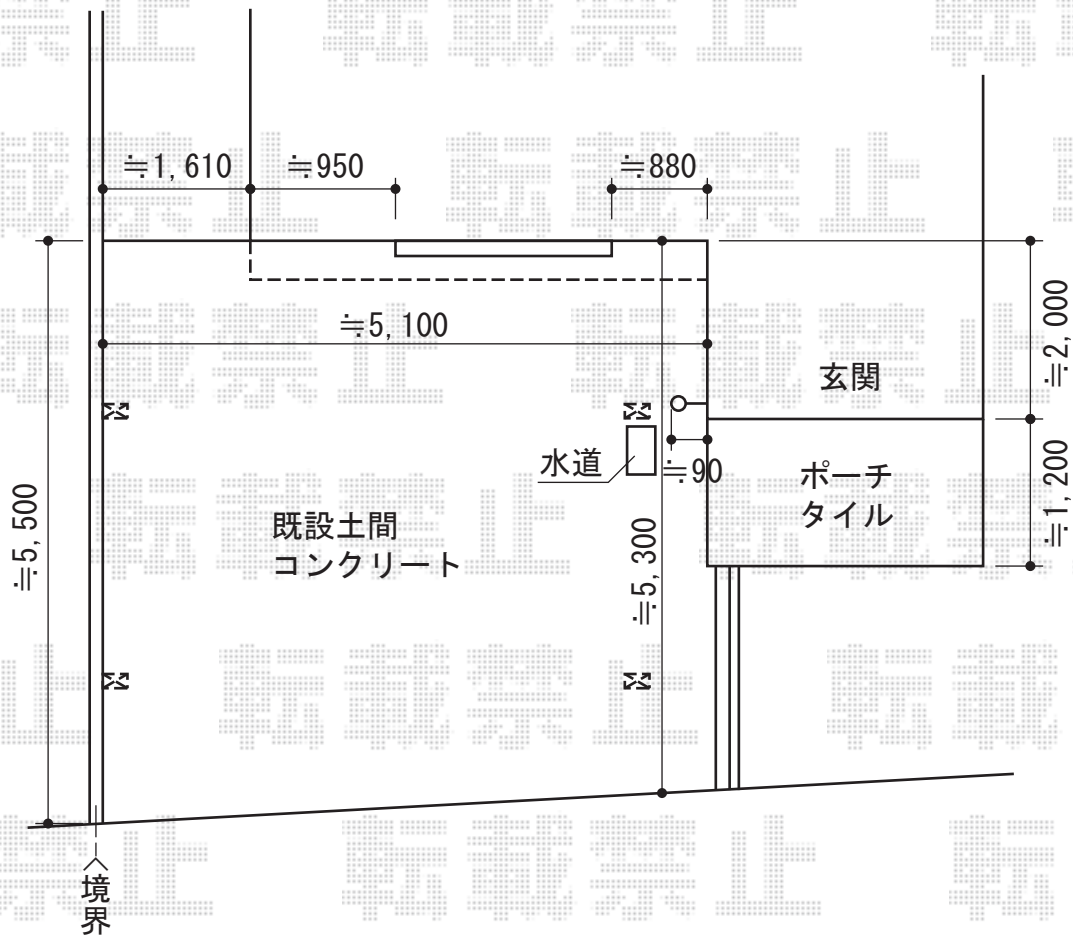

プレシオスポーツ ワイド 積雪～30cm対応

Value Select プレシオスポーツ ワイド 積雪～30cm対応
 幅=4,801mm
 奥行=5,052mm
 色：ノーブルステン
 屋根材：熱線遮断ポリカーボネート（スカイブルーマット調）
 柱仕様：ハイルーフ仕様（有効高 約2,250mm）

現場状況や作図制限により概略図の内容と多少の違いが生じることがございます。
 施工時は、現場優先とさせて頂きたく思いますので、お立会い頂き、
 最終のご指示のほど、何卒、宜しくお願い致します。