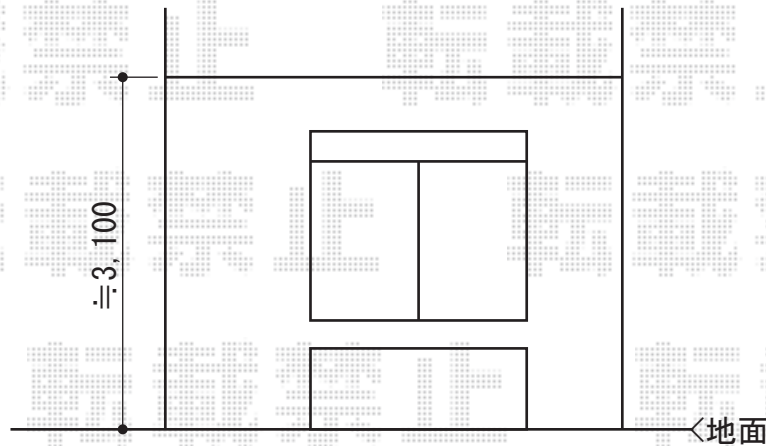

プレシオスポーツ ワイド 積雪～30cm対応

Value Select プレシオスポーツ ワイド 積雪～30cm対応
 幅=4,801mm
 奥行=5,052mm
 色：ノーブルステン
 屋根材：熱線遮断ポリカーボネート（スカイブルーマット調）
 柱仕様：ハイルーフ仕様（有効高 約2,250mm）

現場状況や作図制限により概略図の内容と多少の違いが生じることがございます。
 施工時は、現場優先とさせて頂きたく思いますので、お立会い頂き、
 最終のご指示のほど、何卒、宜しくお願い致します。