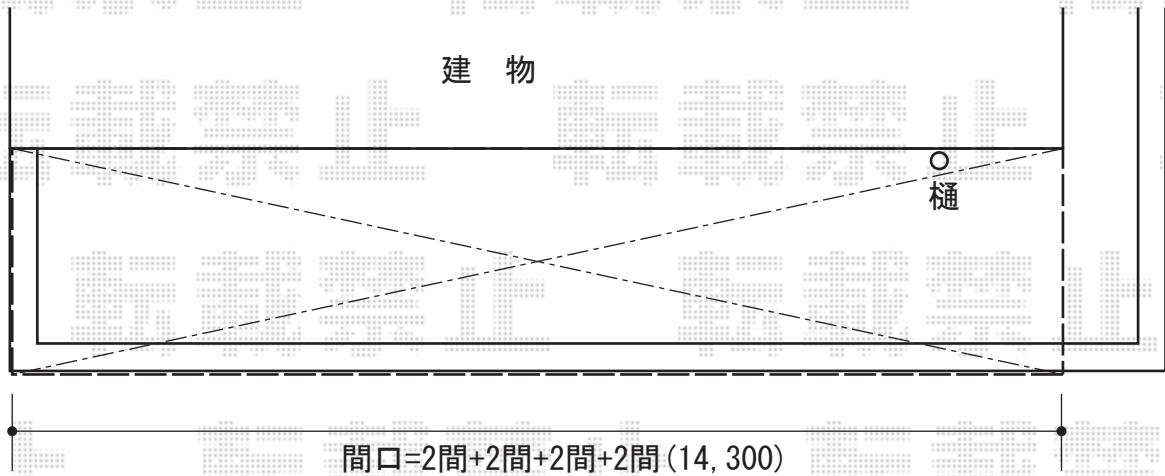

プレシオステラス R型 積雪～20cm対応

YKK AP プレシオステラス R型 積雪～20cm対応
間口=関東間2間+2間+2間+2間 (屋根幅14,300mm)
出幅=5尺 (1,470mm)
色：ノーブルステン
屋根材：ポリカーボネート (スカイブルー)
柱仕様：柱奥行移動タイプ
施工方法：下止め仕様
躯体式バルコニー用部品箱：中間用×4セット、コーナー用×1セット

現場状況や作図制限により概略図の内容と多少の違いが生じることがございます。
施工時は、現場優先とさせて頂きたく思いますので、お立会い頂き、
最終のご指示のほど、何卒、宜しくお願い致します。