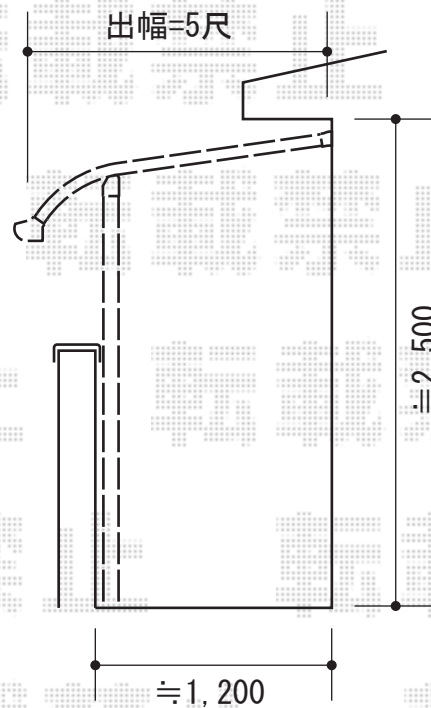

プレシオステラス R型 積雪～20cm対応

YKK AP プレシオステラス R型 積雪～20cm対応
間口=関東間2間+2間+2間+2間 (屋根幅14,300mm)
出幅=5尺 (1,470mm)
色：ノーブルステン
屋根材：ポリカーボネート (スカイブルー)
柱仕様：柱奥行移動タイプ
施工方法：下止め仕様
躯体式バルコニー用部品箱：中間用×4セット、コーナー用×1セット

現場状況や作図制限により概略図の内容と多少の違いが生じることがございます。
施工時は、現場優先とさせて頂きたく思いますので、お立会い頂き、
最終のご指示のほど、何卒、宜しくお願い致します。