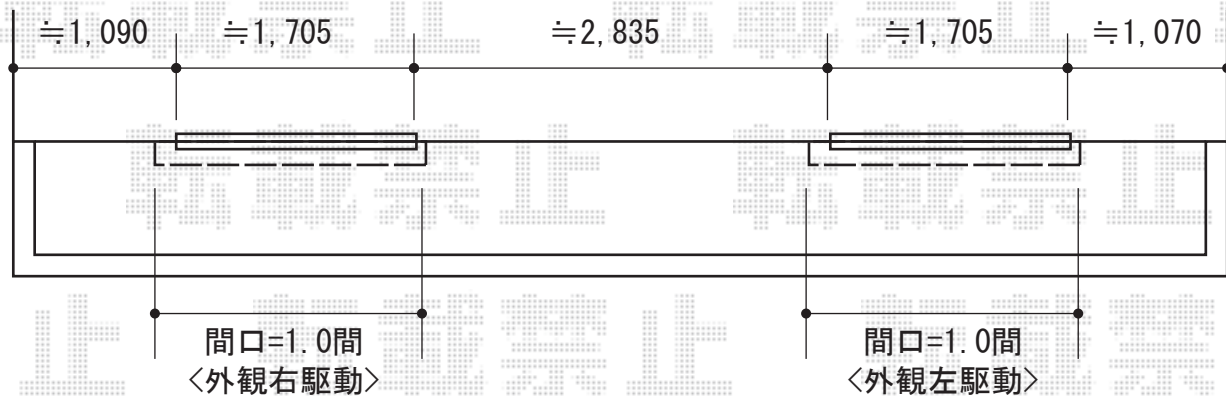

彩鳥C型 ボックスタイプ 手動式

トステム 彩鳥C型 ボックスタイプ 手動式
 間口=1.0間 (1,820mm)
 出幅=1,250mm
 本体色：ブラック
 キャンパス色：ポリエステル (ブリティッシュグリーン)
 駆動：外観右駆動
 クランクハンドル：1500タイプ
 追加部材：ベースプレート式 (¥29,470)
 コーチポルト (¥7,000)

トステム 彩鳥C型 ボックスタイプ 手動式
 間口=1.0間 (1,820mm)
 出幅=1,250mm
 本体色：ブラック
 キャンパス色：ポリエステル (ブリティッシュグリーン)
 駆動：【特注】外観左駆動
 クランクハンドル：1500タイプ
 追加部材：ベースプレート式 (¥6,270)
 コーチポルト (¥7,000)