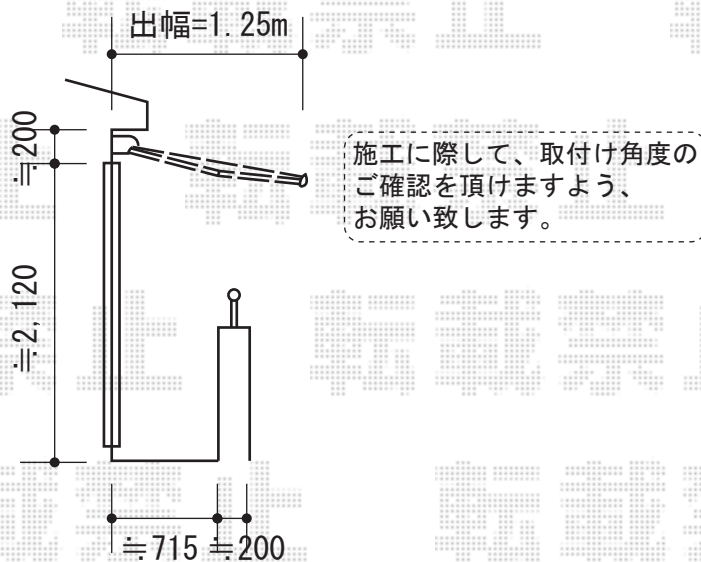

彩鳥C型 ボックスタイプ 手動式

トステム 彩鳥C型 ボックスタイプ 手動式
 間口=1.0間 (1,820mm)
 出幅=1,250mm
 本体色：ブラック
 キャンパス色：ポリエステル (ブリティッシュグリーン)
 駆動：外観右駆動
 クランクハンドル：1500タイプ
 追加部材：ベースプレート式 (¥29,470)
 コーチポルト (¥7,000)

トステム 彩鳥C型 ボックスタイプ 手動式
 間口=1.0間 (1,820mm)
 出幅=1,250mm
 本体色：ブラック
 キャンパス色：ポリエステル (ブリティッシュグリーン)
 駆動：【特注】外観左駆動
 クランクハンドル：1500タイプ
 追加部材：ベースプレート式 (¥6,270)
 コーチポルト (¥7,000)

現場状況や作図制限により概略図の内容と多少の違いが生じることがございます。
 施工時は、現場優先とさせて頂きたく思いますので、お立会い頂き、
 最終のご指示のほど、何卒、宜しくお願い致します。

EX-SHOP
[HTTP://WWW.EX-SHOP.NET](http://www.ex-shop.net)

担当：永田