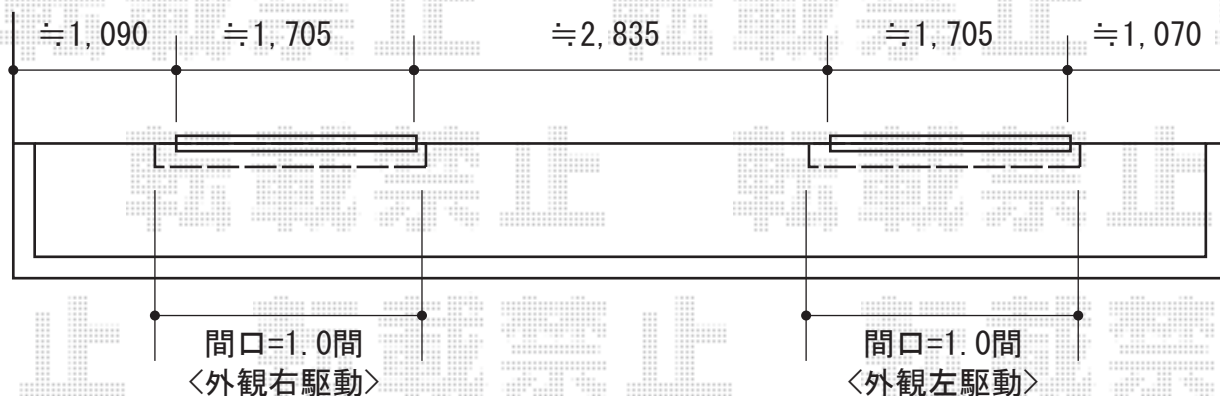

# 彩鳥C型 ボックスタイプ 手動式

トステム 彩鳥C型 ボックスタイプ 手動式  
 間口=1.0間 (1,820mm)  
 出幅=1,250mm  
 本体色：ブラック  
 キャンパス色：ポリエステル (ブリティッシュグリーン)  
 駆動：外観右駆動  
 クランクハンドル：1500タイプ  
 追加部材：ベースプレート式 (¥29,470)  
 コーチポルト (¥7,000)

トステム 彩鳥C型 ボックスタイプ 手動式  
 間口=1.0間 (1,820mm)  
 出幅=1,250mm  
 本体色：ブラック  
 キャンパス色：ポリエステル (ブリティッシュグリーン)  
 駆動：【特注】外観左駆動  
 クランクハンドル：1500タイプ  
 追加部材：ベースプレート式 (¥6,270)  
 コーチポルト (¥7,000)

現場状況や作図制限により概略図の内容と多少の違いが生じることがございます。  
 施工時は、現場優先とさせて頂きたく思いますので、お立会い頂き、  
 最終のご指示のほど、何卒、宜しくお願い致します。

EX-SHOP  
 HTTP://WWW.EX-SHOP.NET

担当：永田