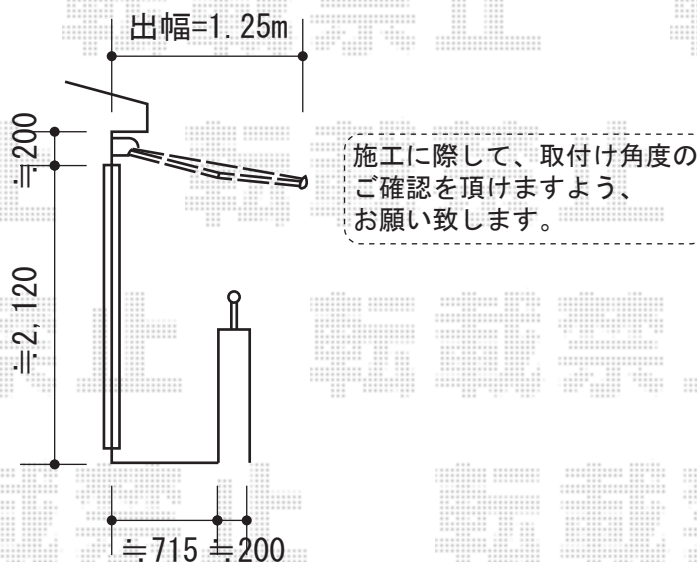

# 彩鳥C型 ボックスタイプ 手動式

トステム 彩鳥C型 ボックスタイプ 手動式  
 間口=1.0間 (1,820mm)  
 出幅=1,250mm  
 本体色：ブラック  
 キャンパス色：ポリエステル (ブリティッシュグリーン)  
 駆動：外観右駆動  
 クランクハンドル：1500タイプ  
 追加部材：ベースプレート式 (¥29,470)  
 コーチポルト (¥7,000)

トステム 彩鳥C型 ボックスタイプ 手動式  
 間口=1.0間 (1,820mm)  
 出幅=1,250mm  
 本体色：ブラック  
 キャンパス色：ポリエステル (ブリティッシュグリーン)  
 駆動：【特注】外観左駆動  
 クランクハンドル：1500タイプ  
 追加部材：ベースプレート式 (¥6,270)  
 コーチポルト (¥7,000)

現場状況や作図制限により概略図の内容と多少の違いが生じることがございます。  
 施工時は、現場優先とさせて頂きたく思いますので、お立会い頂き、  
 最終のご指示のほど、何卒、宜しくお願い致します。

EX-SHOP  
 HTTP://WWW.EX-SHOP.NET

担当：永田