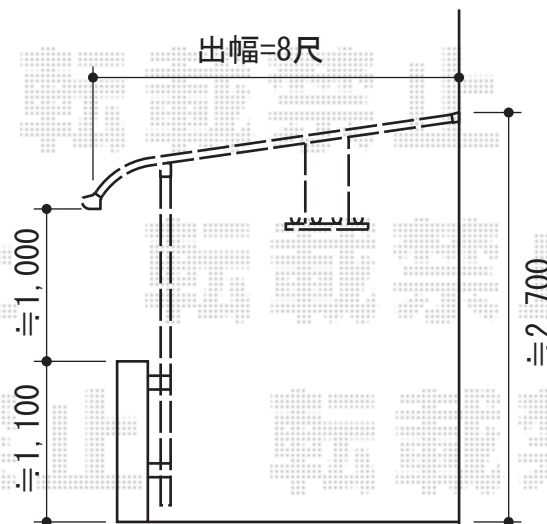

# ヴェクターテラス R型 屋根タイプ 積雪～20cm対応

施工に際して、  
オプション：物干しの  
取付位置・高さの  
ご確認を頂けますよう、  
お願い致します

YKK AP ヴェクターテラス R型 屋根タイプ 積雪～20cm対応  
間口=1.5間 (柱芯々2,575mm 屋根幅2,760mm)  
出幅=8尺 (2,370mm)  
色：プラチナステン  
屋根材：ポリカーボネート (アースブルー)  
柱仕様：柱奥行移動タイプ  
施工方法：上止め  
オプション：吊り下げ物干し 標準 2本入  
追加部材：躯体式バルコニー用部品箱 (中間用)

現場状況や作図制限により概略図の内容と多少の違いが生じることがございます。  
施工時は、現場優先とさせて頂きたく思いますので、お立会い頂き、  
最終のご指示のほど、何卒、宜しくお願い致します。

EX-SHOP  
HTTP://WWW.EX-SHOP.NET

担当：岡本