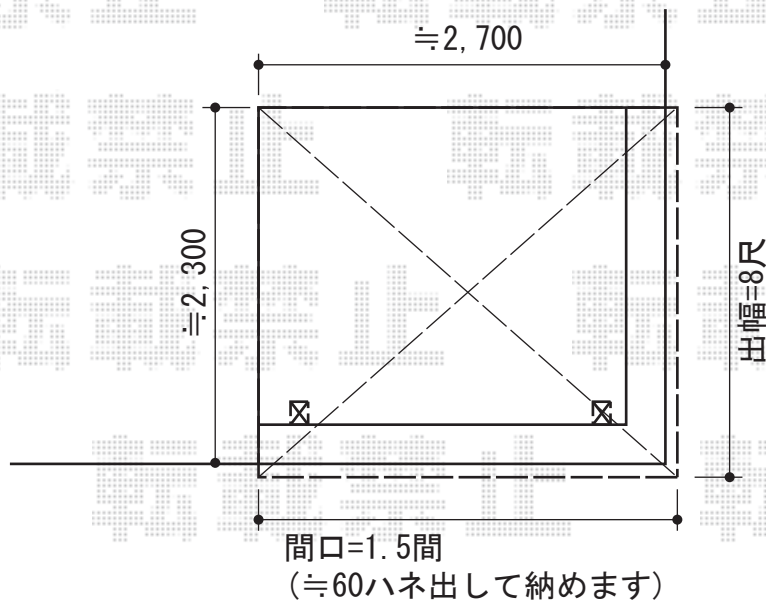

# ヴェクターテラス R型 屋根タイプ 積雪～20cm対応

施工に際して、  
オプション：物干しの  
取付位置・高さの  
ご確認を頂けますよう、  
お願い致します

YKK AP ヴェクターテラス R型 屋根タイプ 積雪～20cm対応  
間口=1.5間 (柱芯々2,575mm 屋根幅2,760mm)  
出幅=8尺 (2,370mm)  
色：プラチナステン  
屋根材：ポリカーボネート (アースブルー)  
柱仕様：柱奥行移動タイプ  
施工方法：上止め  
オプション：吊り下げ物干し 標準 2本入  
追加部材：躯体式バルコニー用部品箱 (中間用)

現場状況や作図制限により概略図の内容と多少の違いが生じることがございます。  
施工時は、現場優先とさせて頂きたく思いますので、お立会い頂き、  
最終のご指示のほど、何卒、宜しくお願い致します。

EX-SHOP  
HTTP://WWW.EX-SHOP.NET

担当：岡本