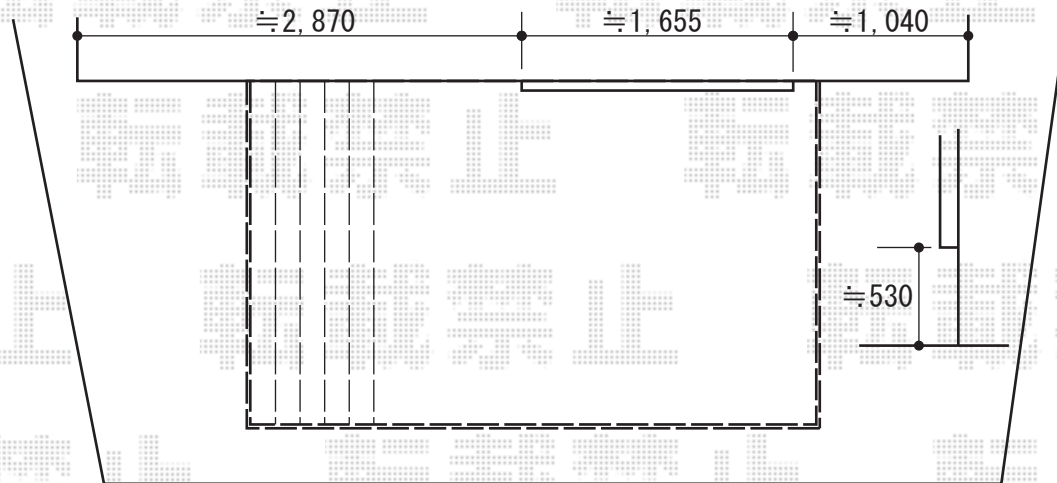

リウッドデッキII 単体

YKK AP リウッドデッキII 単体
間口=標準2.0間 (3,694mm)
出幅=7.5尺 (2,305mm)
色：床板/サニーブラウン 束柱/プラチナステン
床板：縦貼り
束柱：KSタイプ(400~500mm)

現場状況や作図制限により概略図の内容と多少の違いが生じることがございます。
施工時は、現場優先とさせて頂きたく思いますので、お立会い頂き、
最終のご指示のほど、何卒、宜しくお願い致します。