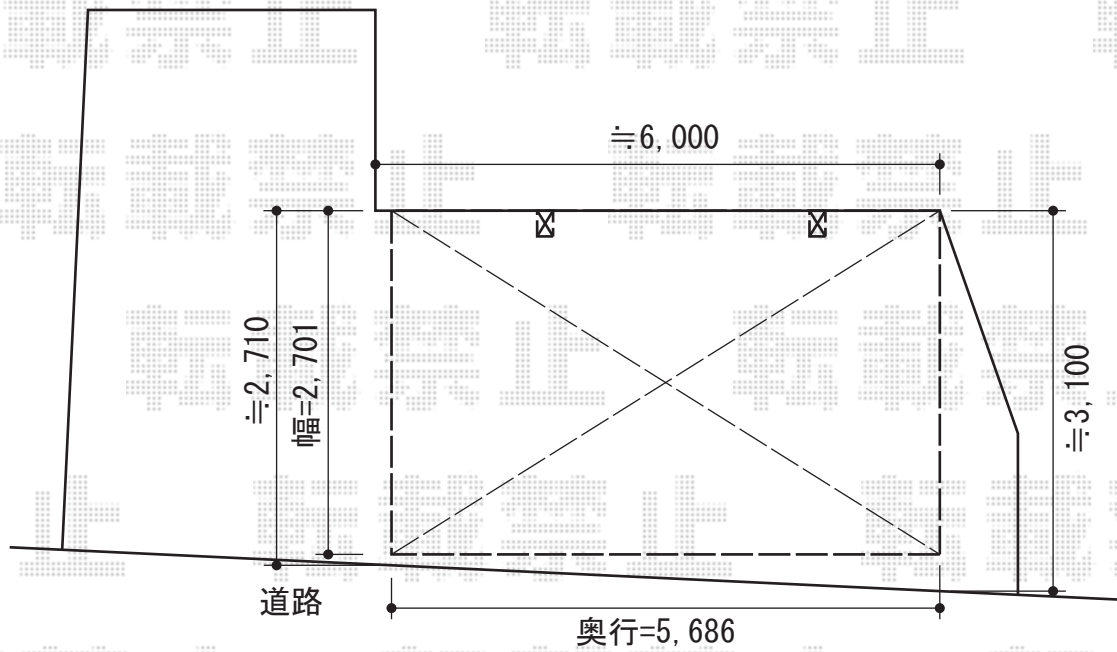

カーブポートシグマIII 積雪～30cm対応

トステム カーブポートシグマIII 積雪～30cm対応

幅=2,701mm

奥行=5,686mm

色：シャイングレー

屋根材：熱線吸収アクアポリカーボネート（ライトブルー）

柱仕様：ロング柱23仕様（有効高 約2,300mm）

現場状況や作図制限により概略図の内容と多少の違いが生じることがございます。
施工時は、現場優先とさせて頂きたく思いますので、お立会い頂き、
最終のご指示のほど、何卒、宜しくお願い致します。