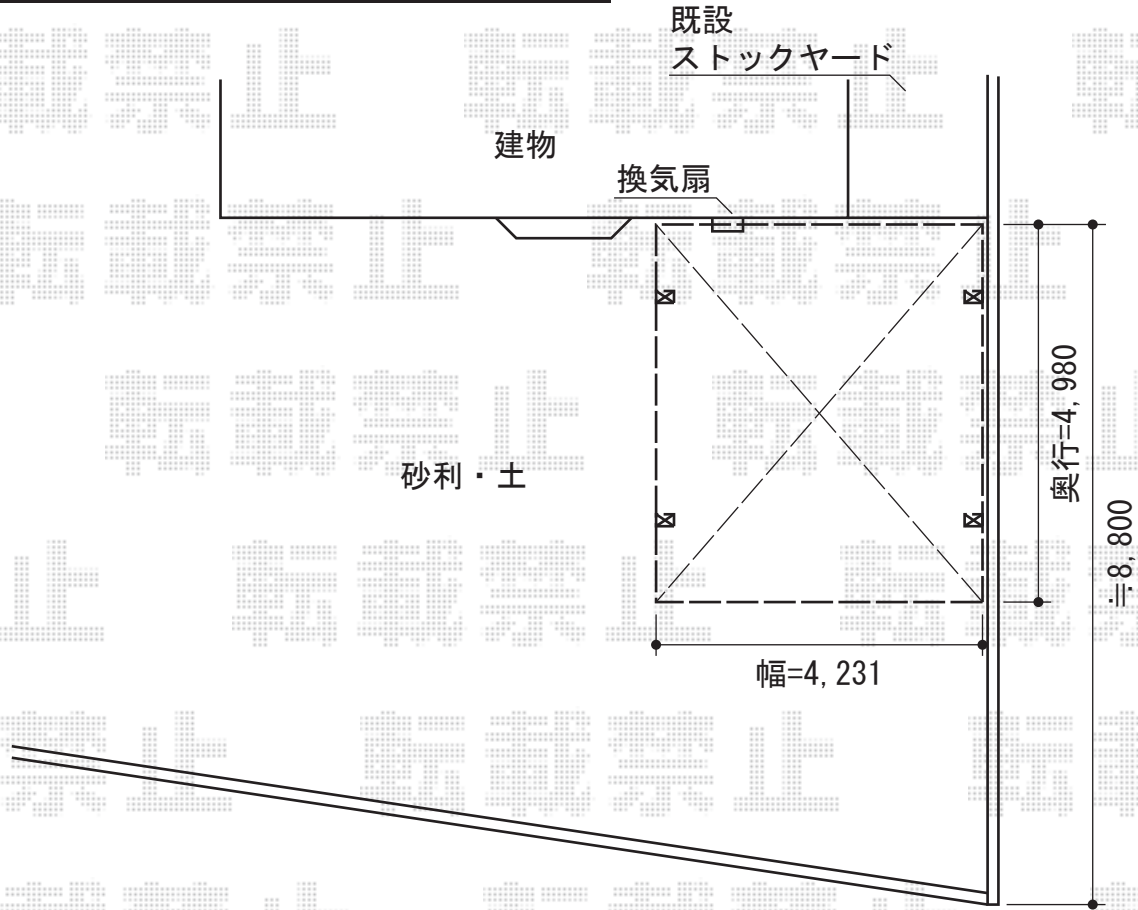

カーブポートシグマIII ワイド 積雪～30cm対応

トステム カーブポートシグマIII 積雪～30cm対応
幅=4,231mm
奥行=4,980mm
色：ホワイト
屋根材：ポリカーボネート（クリアマット/すりガラス調）
柱仕様：ロング柱23仕様（有効高 約2,300mm）

現場状況や作図制限により概略図の内容と多少の違いが生じることがございます。
施工時は、現場優先とさせて頂きたく思いますので、お立会い頂き、
最終のご指示のほど、何卒、宜しくお願い致します。