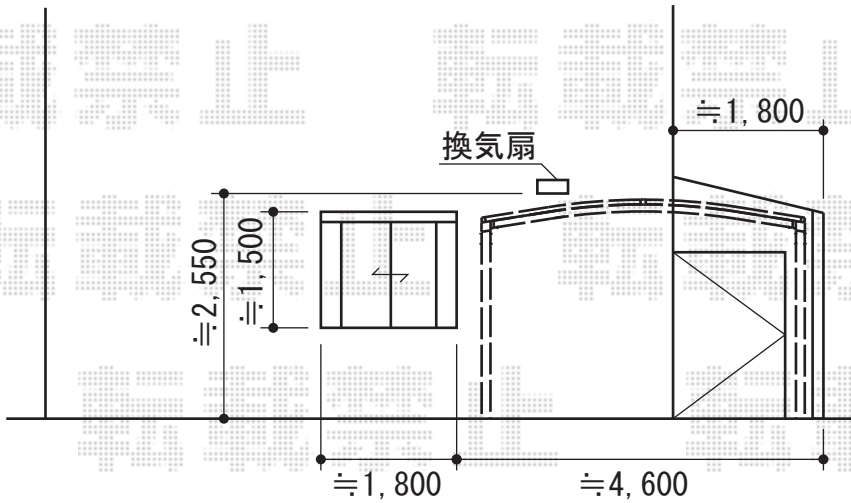

カーブポートシグマIII ワイド 積雪～30cm対応

トステム カーブポートシグマIII 積雪～30cm対応
幅=4,231mm
奥行=4,980mm
色：ホワイト
屋根材：ポリカーボネート（クリアマット/すりガラス調）
柱仕様：ロング柱23仕様（有効高 約2,300mm）

現場状況や作図制限により概略図の内容と多少の違いが生じることがございます。
施工時は、現場優先とさせて頂きたく思いますので、お立会い頂き、
最終のご指示のほど、何卒、宜しくお願い致します。