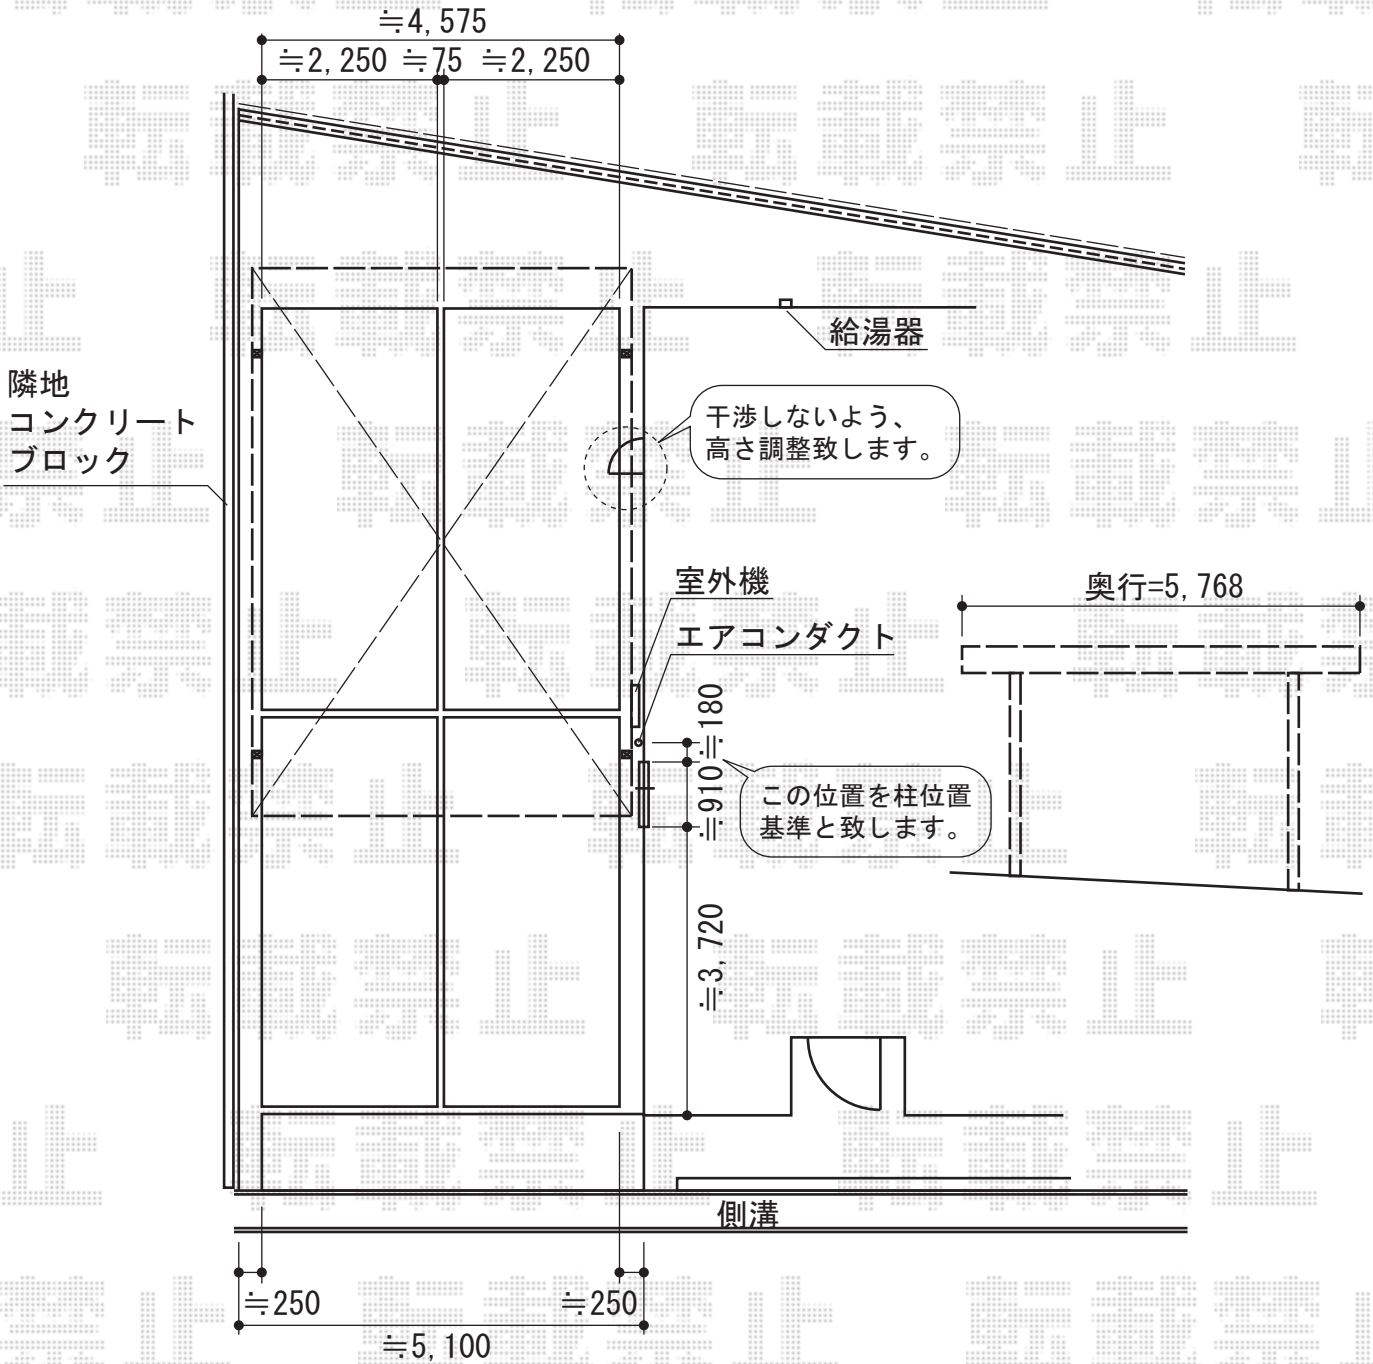

レイナツインポート 積雪～20cm対応

YKK AP レイナツインポート 積雪～20cm対応

幅=4,801mm

奥行=5,768mm

色:プラチナステン

屋根材:熱線遮断ポリカーボネート(アースブルーマット調)

柱仕様:ハイルーフ仕様(有効高 約2,355mm)

現場状況や作図制限により概略図の内容と多少の違いが生じることがございます。  
 施工時は、現場優先とさせて頂きたく思いますので、お立会い頂き、  
 最終のご指示のほど、何卒、宜しくお願い致します。