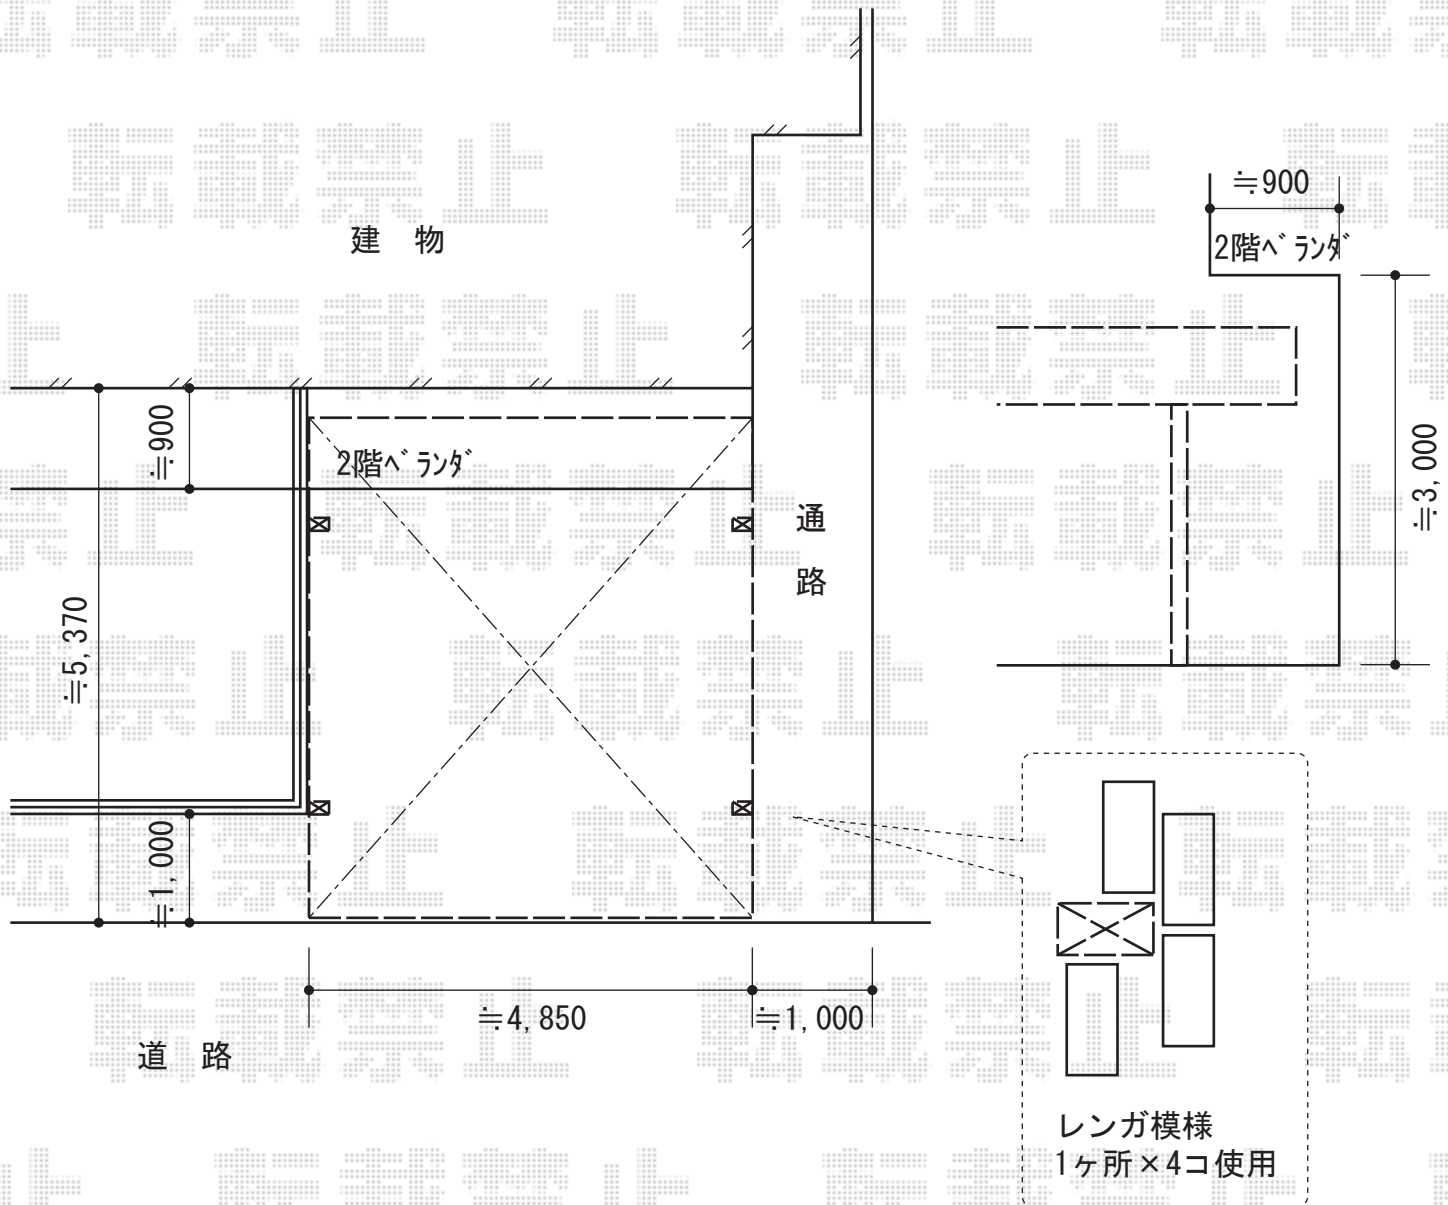

カーブポートシグマIII ワイド 積雪~30cm対応

トステム カーブポートシグマIII ワイド 積雪~30cm対応
幅=4,837mm
奥行=4,980mm
色：シャイングレー
屋根材：ポリカーボネート（ブルースモーク）
柱仕様：ロング柱23仕様（有効高 約2,300mm）

現場状況や作図制限により概略図の内容と多少の違いが生じることがございます。
施工時は、現場優先とさせて頂きたく思いますので、お立会い頂き、
最終のご指示のほど、何卒、宜しくお願い致します。