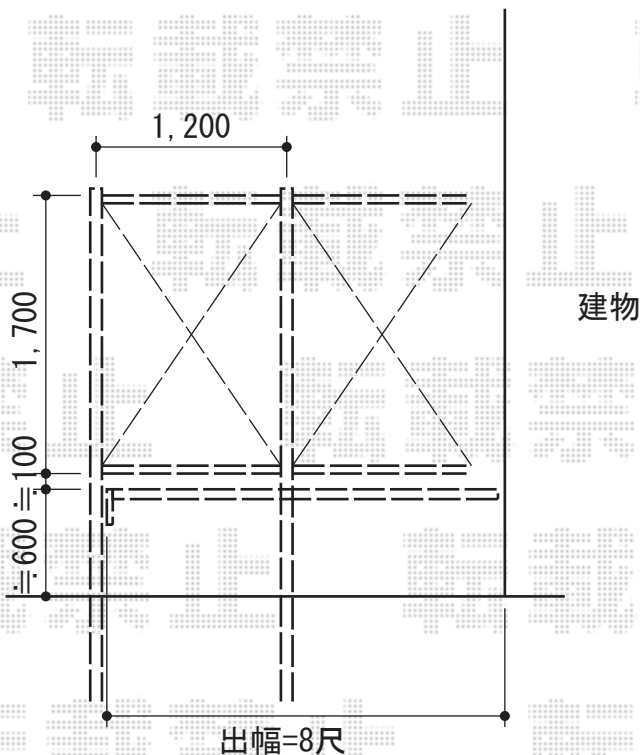

リコステージII

トステム リコステージII
 間口=標準1.5間(2,760mm)
 出幅=8尺(2,433mm)
 色:ダークブラウン
 床板:縦張り
 幕板:幕板A
 束柱:Aタイプ(H=432mm)
 追加部材:ステップセット 2段

トステム ウッドパーテンション 埋め込み仕様
 オプション:フラットラチスパネル(密目)
 H=1,800mm

現場状況や作図制限により概略図の内容と多少の違いが生じることがございます。
 施工時は、現場優先とさせて頂きたく思いますので、お立会い頂き、
 最終のご指示のほど、何卒、宜しくお願い致します。