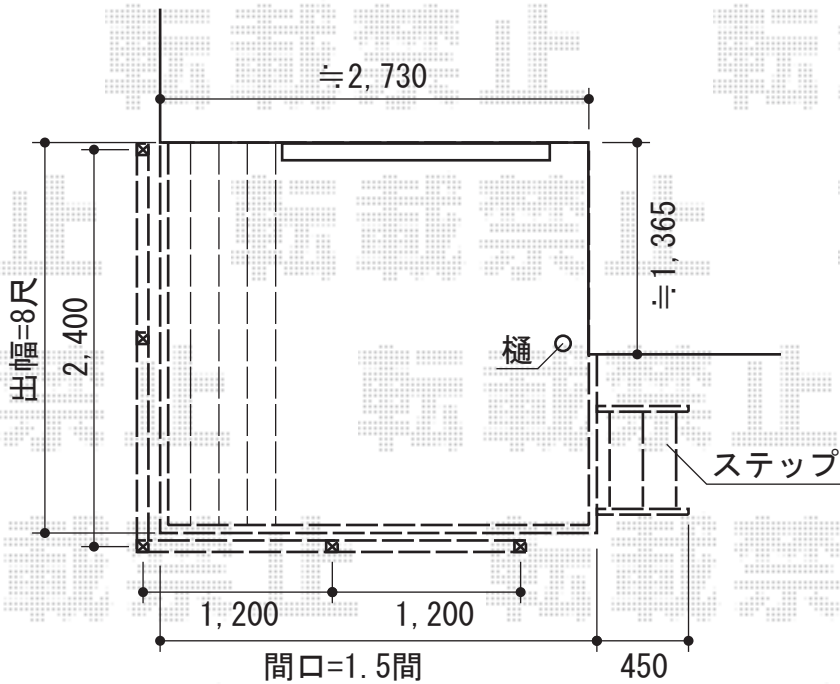

リコステージII

トステム リコステージII
 間口=標準1.5間(2,760mm)
 出幅=8尺(2,433mm)
 色:ダークブラウン
 床板:縦張り
 幕板:幕板A
 束柱:Aタイプ(H=432mm)
 追加部材:ステップセット 2段

トステム ウッドパーテンション 埋め込み仕様
 オプション:フラットラチスパネル(密目)
 H=1,800mm

現場状況や作図制限により概略図の内容と多少の違いが生じることがございます。
 施工時は、現場優先とさせて頂きたく思いますので、お立会い頂き、
 最終のご指示のほど、何卒、宜しくお願い致します。