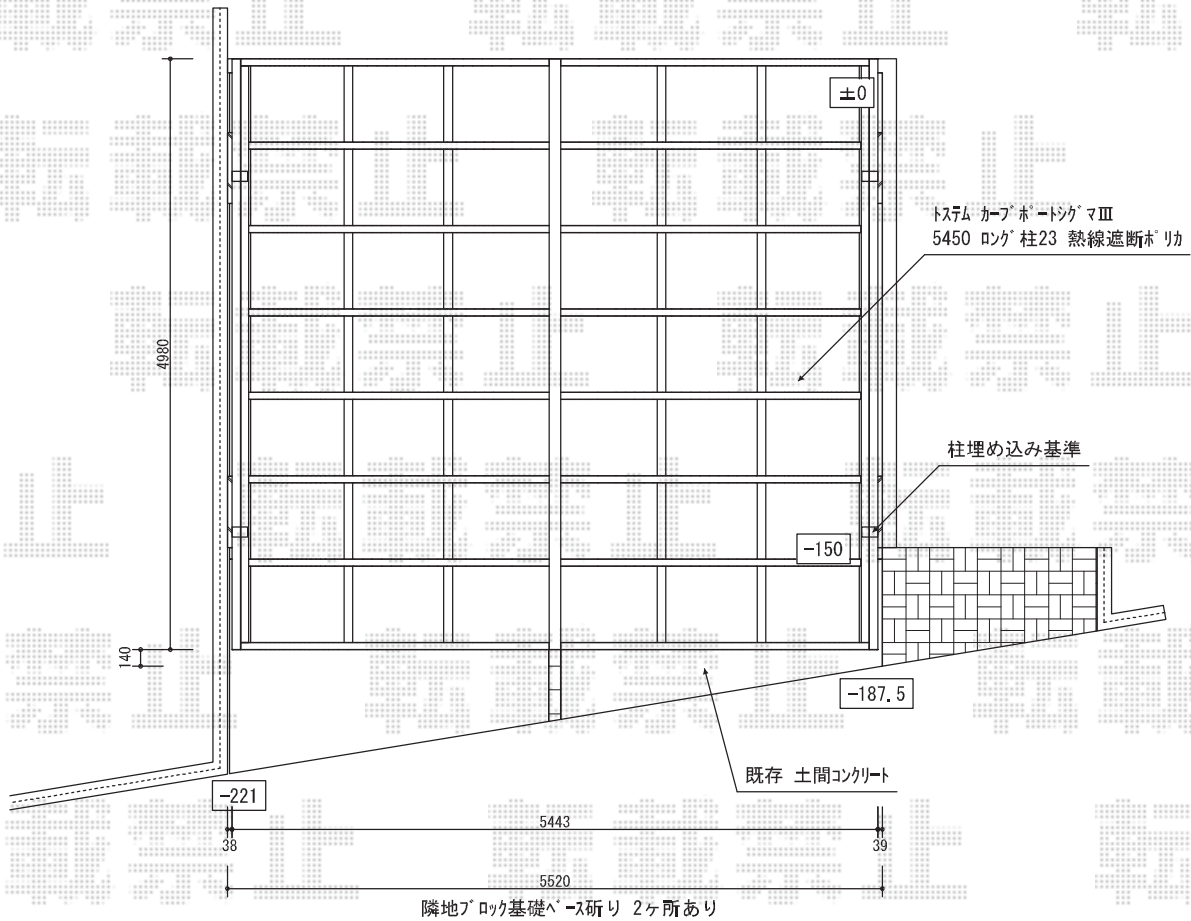

# カーブポートシグマIII ワイド 積雪～30cm対応

トステム カーブポートシグマIII ワイド 積雪～30cm対応  
 幅=5,443mm  
 奥行=4,980mm  
 色：オータムブラウン  
 屋根材：ポリカーボネート（ブラウン）  
 柱仕様：ロング柱23仕様（有効高 約2,300mm）

現場状況や作図制限により概略図の内容と多少の違いが生じることがございます。  
 施工時は、現場優先とさせて頂きたく思いますので、お立会い頂き、  
 最終のご指示のほど、何卒、宜しくお願い致します。