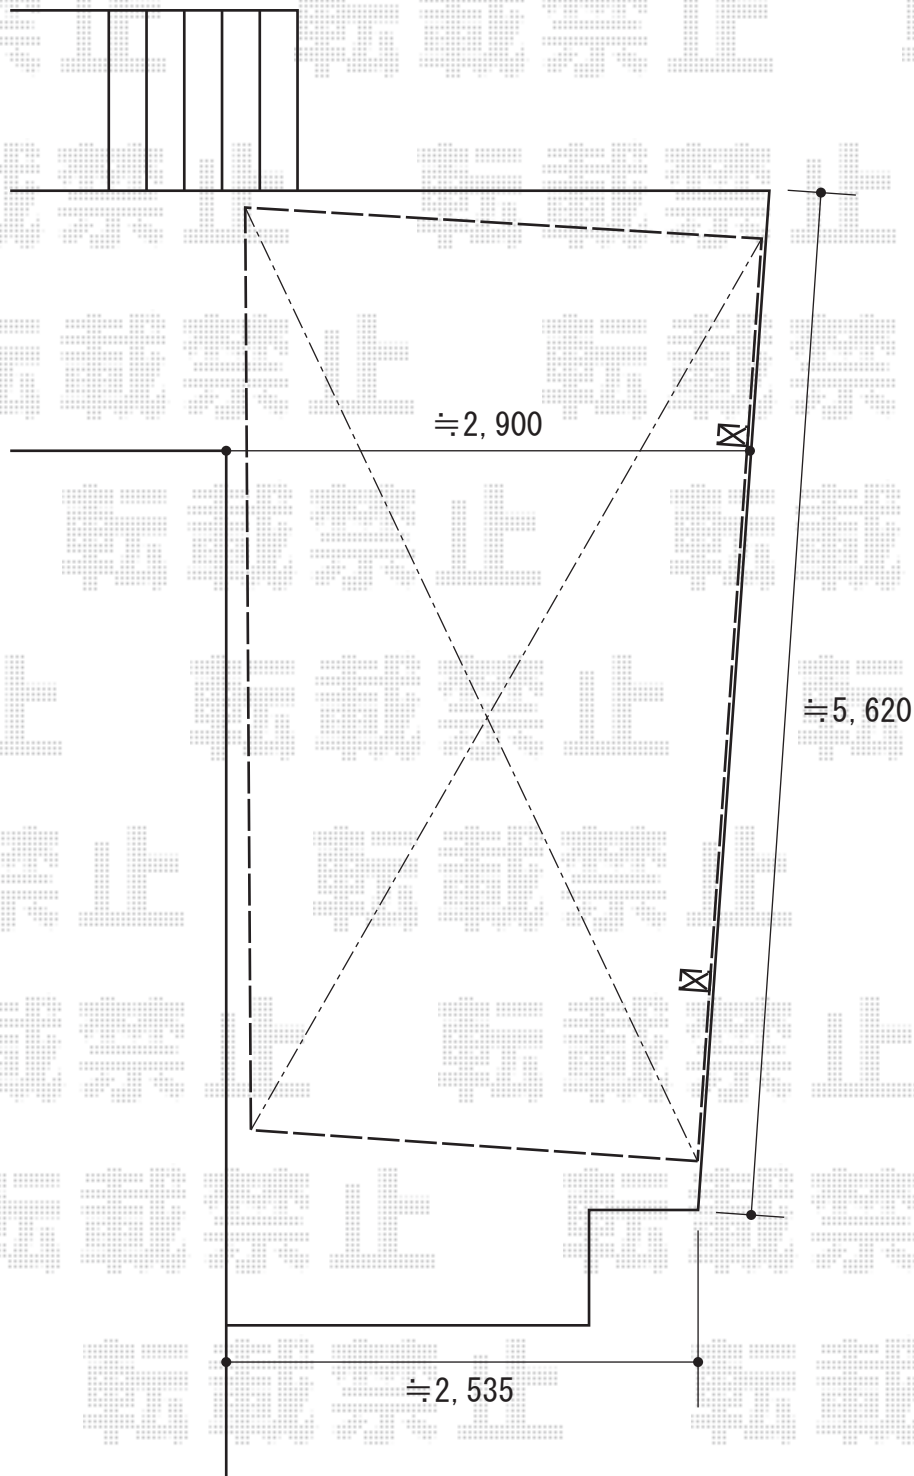

レークポートシグマⅢ 積雪～30cm対応

トステム レークポートシグマⅢ 積雪～30cm対応
幅=3,029mm
奥行=4,980mm
色：ブロンズ
屋根材：ポリカーボネート（ブラウン）
柱仕様：ロング柱23仕様（有効高 約2,300mm）

現場状況や作図制限により概略図の内容と多少の違いが生じることがございます。
施工時は、現場優先とさせていただきますので、お立会い頂き、
最終のご指示のほど、何卒、宜しくお願い致します。