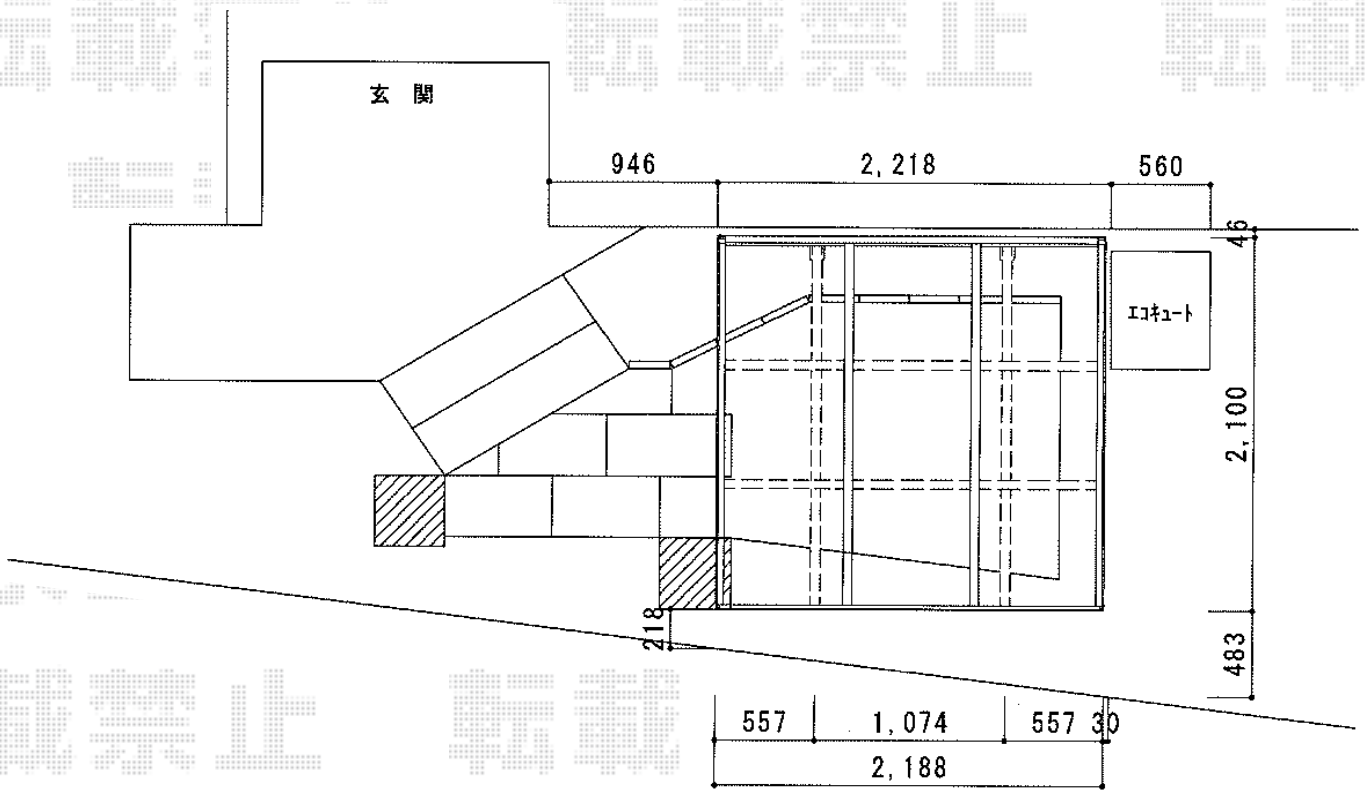

レイナポートミニ 積雪～20cm対応

YKK AP レイナポートミニ 積雪～20cm対応

幅=2,100mm

奥行=2,188mm

色：プラチナステン

屋根材：ポリカーボネート（トーマイマット/すりガラス調）

柱仕様：標準柱仕様（有効高 約1,814mm）

現場状況や作図制限により概略図の内容と多少の違いが生じることがございます。  
施工時は、現場優先とさせて頂きたく思いますので、お立会い頂き、  
最終のご指示のほど、何卒、宜しくお願い致します。