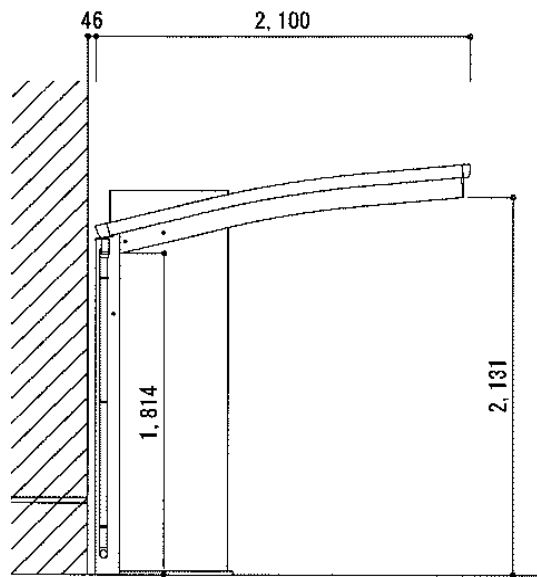

レイナポートミニ 積雪～20cm対応

YKK AP レイナポートミニ 積雪～20cm対応

幅=2,100mm

奥行=2,188mm

色：プラチナステン

屋根材：ポリカーボネート（トーマイマット/すりガラス調）

柱仕様：標準柱仕様（有効高 約1,814mm）

現場状況や作図制限により概略図の内容と多少の違いが生じることがございます。  
施工時は、現場優先とさせて頂きたく思いますので、お立会い頂き、  
最終のご指示のほど、何卒、宜しくお願い致します。