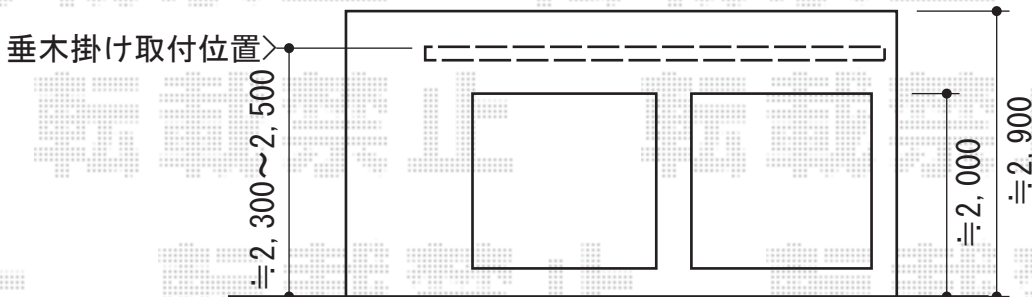

ライザーテラスII R型 テラスタイプ 単体 積雪~20cm対応

新設物干しはそれぞれ
両端から2本目の垂木に
取付致します

施工に際して、
オプション：物干しの
取付位置・高さの
ご確認を頂きますよう、
お願い致します

トステム ライザーテラスII R型 テラスタイプ 単体 積雪~20cm対応
間口=関東間2.5間通し (柱芯々4,350mm 屋根幅4,570mm)
出幅=8尺 (2,385mm)
色：ブロンズ
屋根材：ポリカーボネート (クリアマット/すりガラス調)
柱仕様：柱位置固定タイプ (柱2本)
施工方法：上止め
オプション：吊り下げ物干し 標準 2本入×2セット (¥11,400×2=¥22,800)