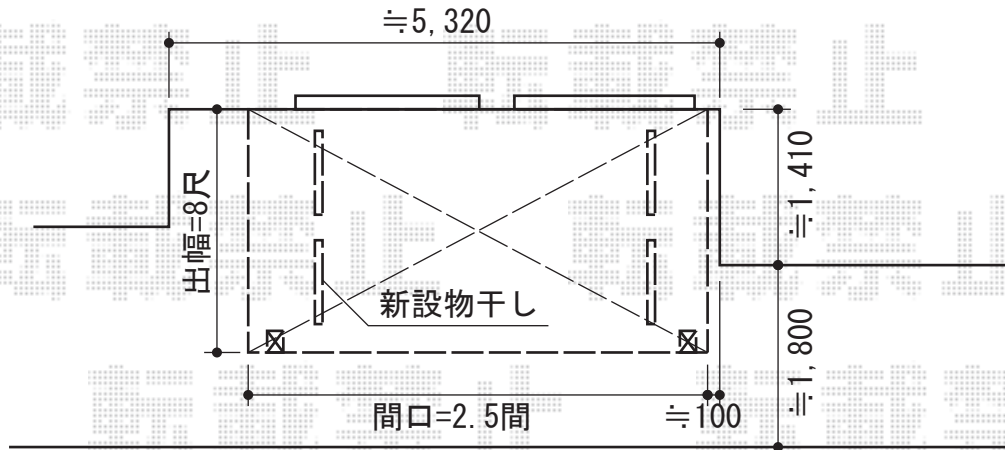

ライザーテラスII R型 テラスタイプ 単体 積雪~20cm対応

新設物干しはそれぞれ
両端から2本目の垂木に
取付致します

施工に際して、
オプション：物干しの
取付位置・高さの
ご確認を頂きますよう、
お願い致します

トステム ライザーテラスII R型 テラスタイプ 単体 積雪~20cm対応
間口=関東間2.5間通し (柱芯々4,350mm 屋根幅4,570mm)
出幅=8尺 (2,385mm)
色：ブロンズ
屋根材：ポリカーボネート (クリアマット/すりガラス調)
柱仕様：柱位置固定タイプ (柱2本)
施工方法：上止め
オプション：吊り下げ物干し 標準 2本入×2セット (¥11,400×2=¥22,800)