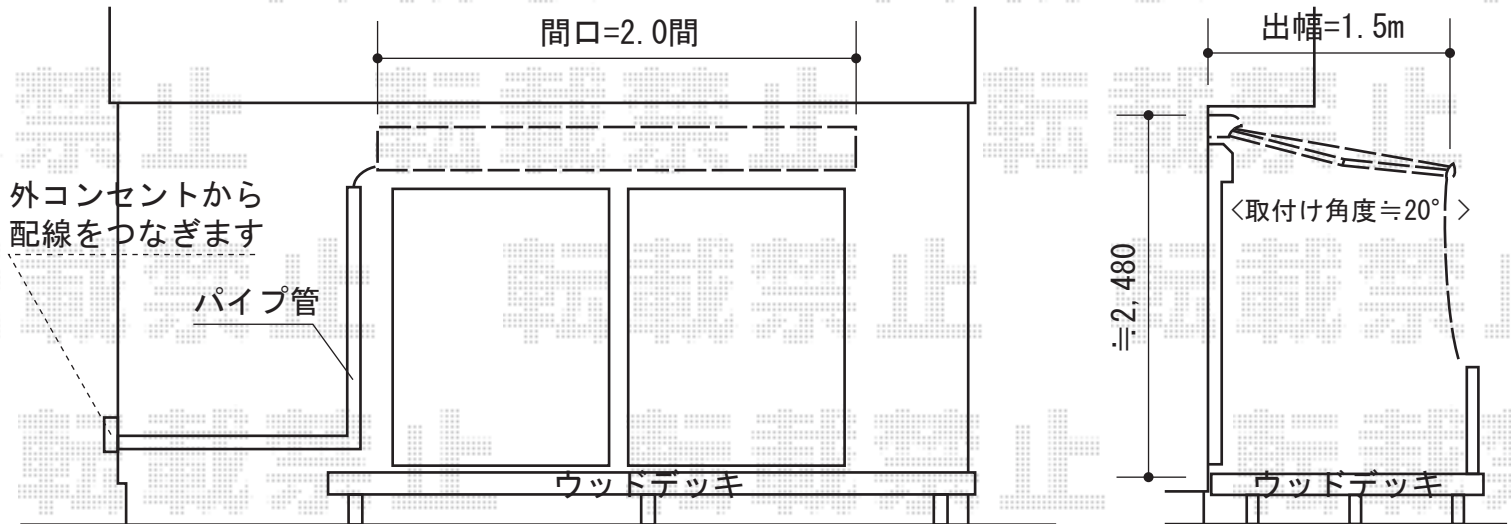

彩鳥CR型 ボックスタイプ リモコン式

トステム 彩鳥CR型 ボックスタイプ リモコン式
間口=間東間2.0間 (3,640mm)
出幅=1,500mm
本体色：ホワイト
キャンバス色：ポリエステル (ブリティッシュグリーン)
スクリーン色：ポリエステル製メッシュ (ブリティッシュグリーン)
駆動：【特注】リモコン式 外観左側駆動 ※スクリーンは手動
追加部材：フック金具セット×4 フック棒セット×1