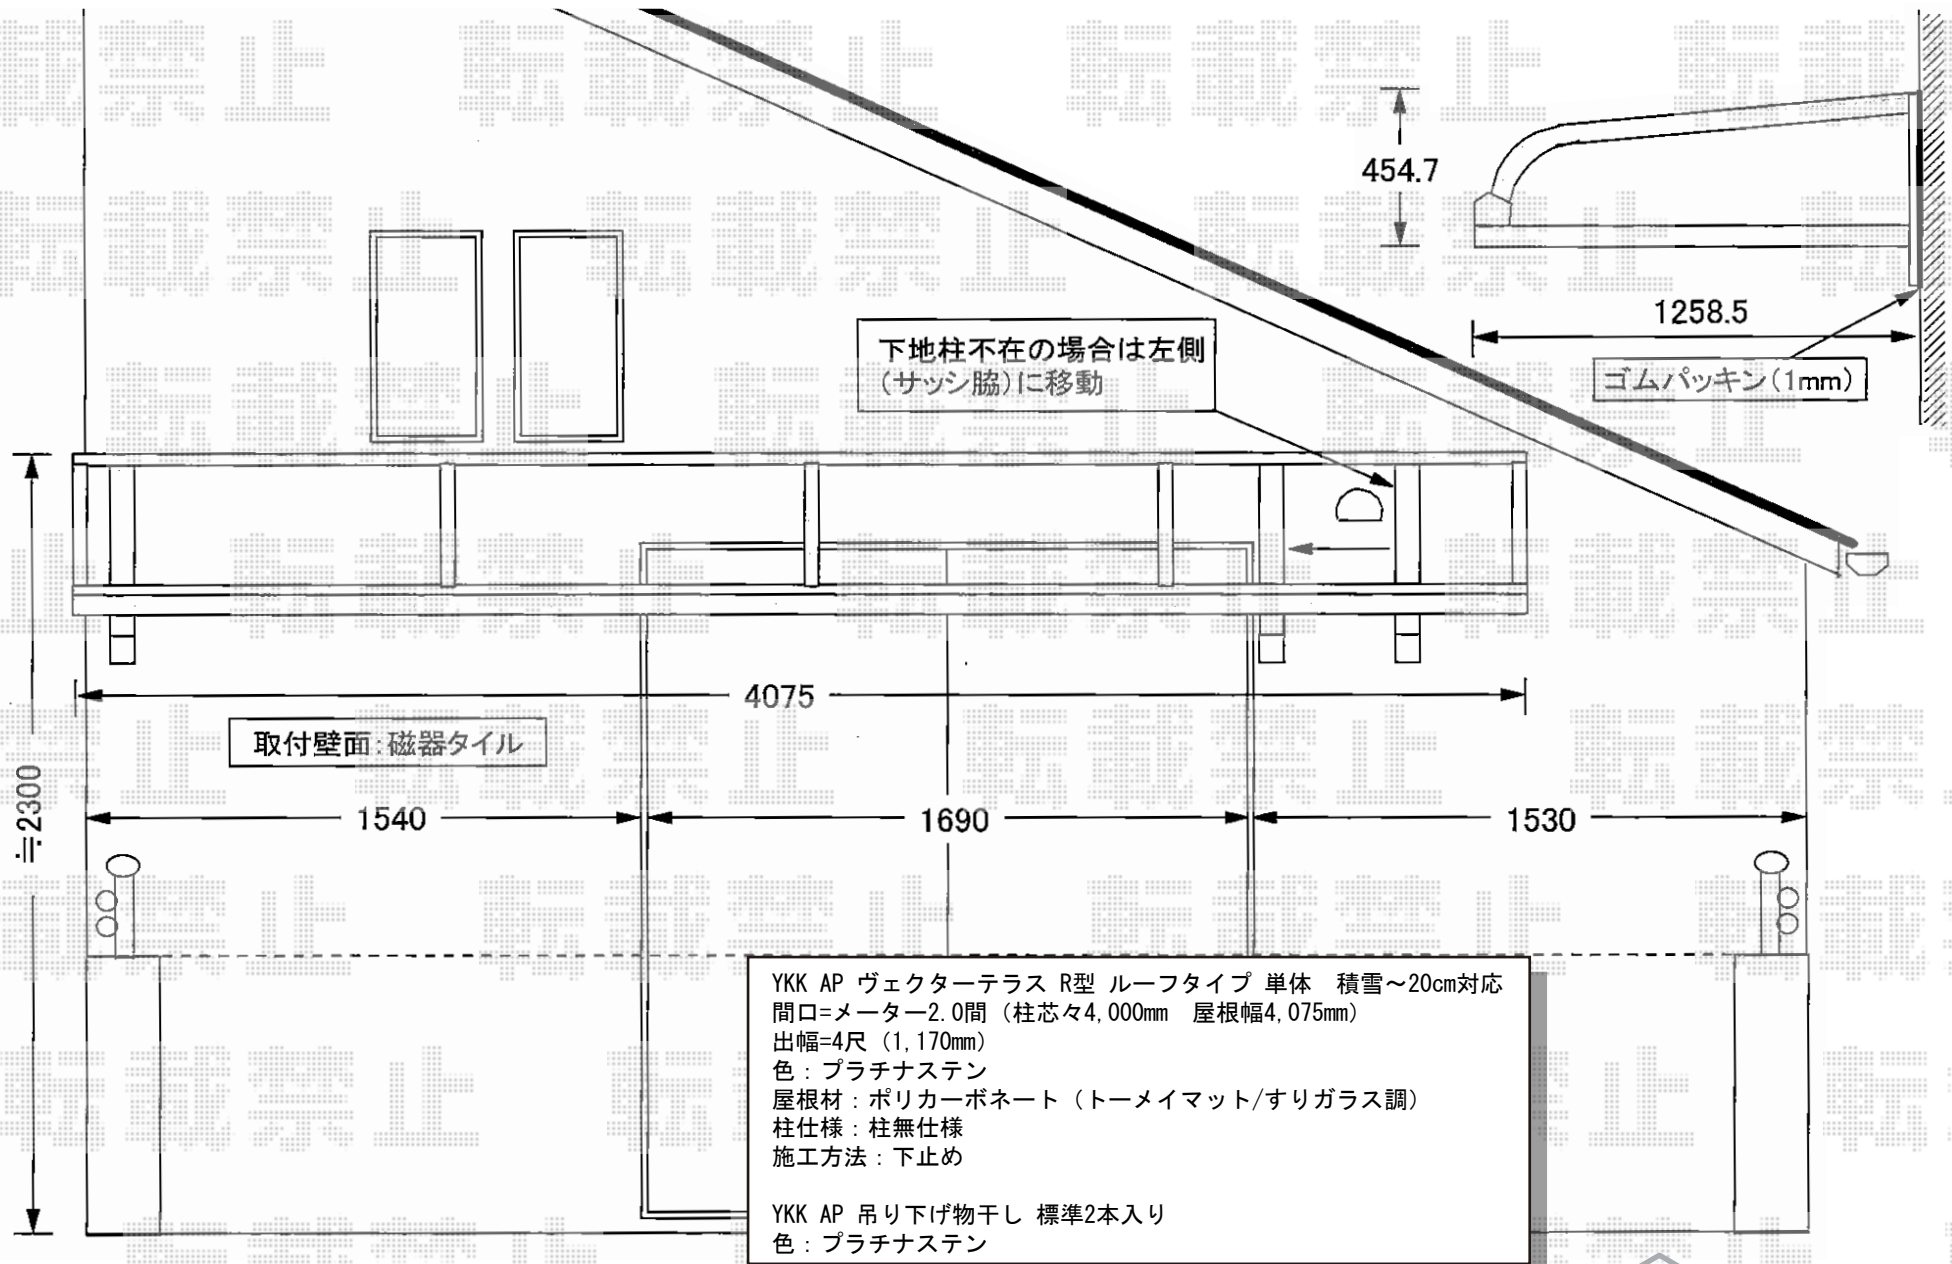

ベクターテラス R型 ルーフタイプ 単体 積雪～20cm対応

現場状況や作図制限により概略図の内容と多少の違いが生じることがございます。
 施工時は、現場優先とさせて頂きたく思いますので、お立会い頂き、
 最終のご指示のほど、何卒、宜しくお願い致します。

EX-SHOP
 HTTP://WWW.EX-SHOP.NET

担当: 八浦