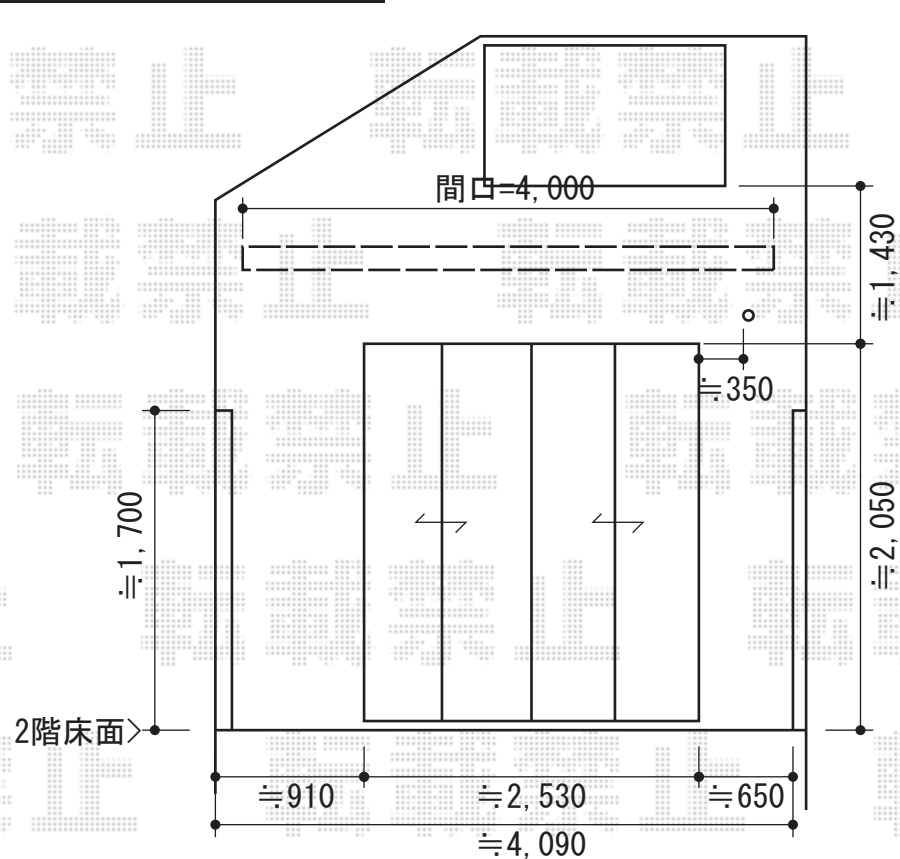

マルキルクス フリューゲル 手動式

markilux マルキルクス フリューゲル 手動式
間口=4,000mm
出幅=1,500mm
本体色：ブラウン
キャンバス色：標準タイプ【37643】
駆動：外観右側駆動
クランクハンドル：長さ1,400mm
雨ケース：有り
追加部材：ベースプレートセット
フリル：【ストレート】

現場状況や作図制限により概略図の内容と多少の違いが生じることがございます。
施工時は、現場優先とさせて頂きたく思いますので、お立会い頂き、
最終のご指示のほど、何卒、宜しくお願い致します。