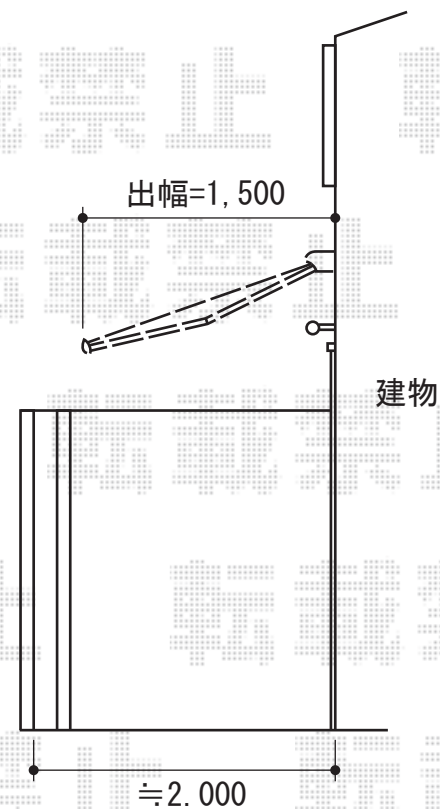

マルキルクス フリューゲル 手動式

markilux マルキルクス フリューゲル 手動式
間口=4,000mm
出幅=1,500mm
本体色：ブラウン
キャンバス色：標準タイプ【37643】
駆動：外観右側駆動
クランクハンドル：長さ1,400mm
雨ケース：有り
追加部材：ベースプレートセット
フリル：【ストレート】

現場状況や作図制限により概略図の内容と多少の違いが生じることがございます。
施工時は、現場優先とさせて頂きたく思いますので、お立会い頂き、
最終のご指示のほど、何卒、宜しくお願い致します。