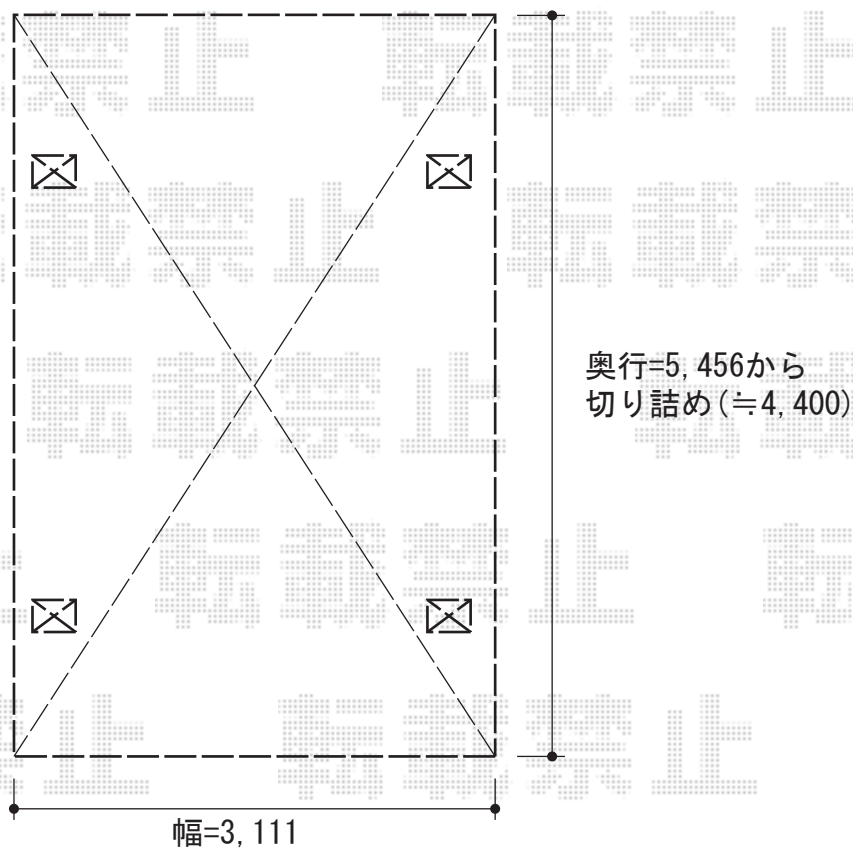

ジーポートneo Aタイプ 積雪～100cm対応

YKK AP ジーポートneo Aタイプ 積雪～100cm対応
幅=3,111mm
奥行=5,456mm
色：プラチナステン
屋根材：スチール折板（ペフ付き）
柱仕様：角柱・ハイルーフ仕様（有効高 約3,000mm）
横材：付き

現場状況や作図制限により概略図の内容と多少の違いが生じることがございます。
施工時は、現場優先とさせていただきますので、お立会い頂き、
最終のご指示のほど、何卒、宜しくお願い致します。