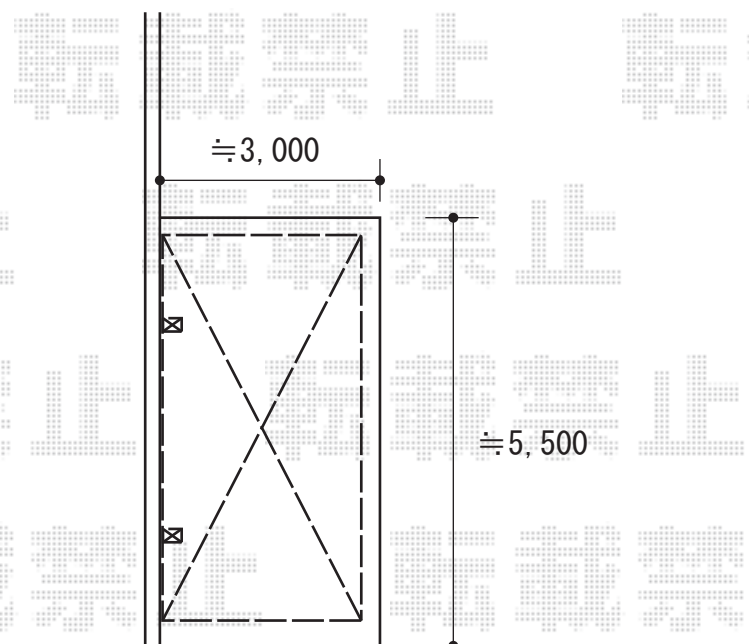

プレシオスポーツ 積雪～20cm対応

Value Select プレシオスポーツ 積雪～20cm対応

幅=2,700mm

奥行=5,052mm

色：グレースブラウン

屋根材：熱線遮断ポリカーボネート（スカイブルーマット調）

柱仕様：ハイルーフ仕様（有効高 約2,250mm）

現場状況や作図制限により概略図の内容と多少の違いが生じることがございます。  
施工時は、現場優先とさせて頂きたく思いますので、お立会い頂き、  
最終のご指示のほど、何卒、宜しくお願い致します。