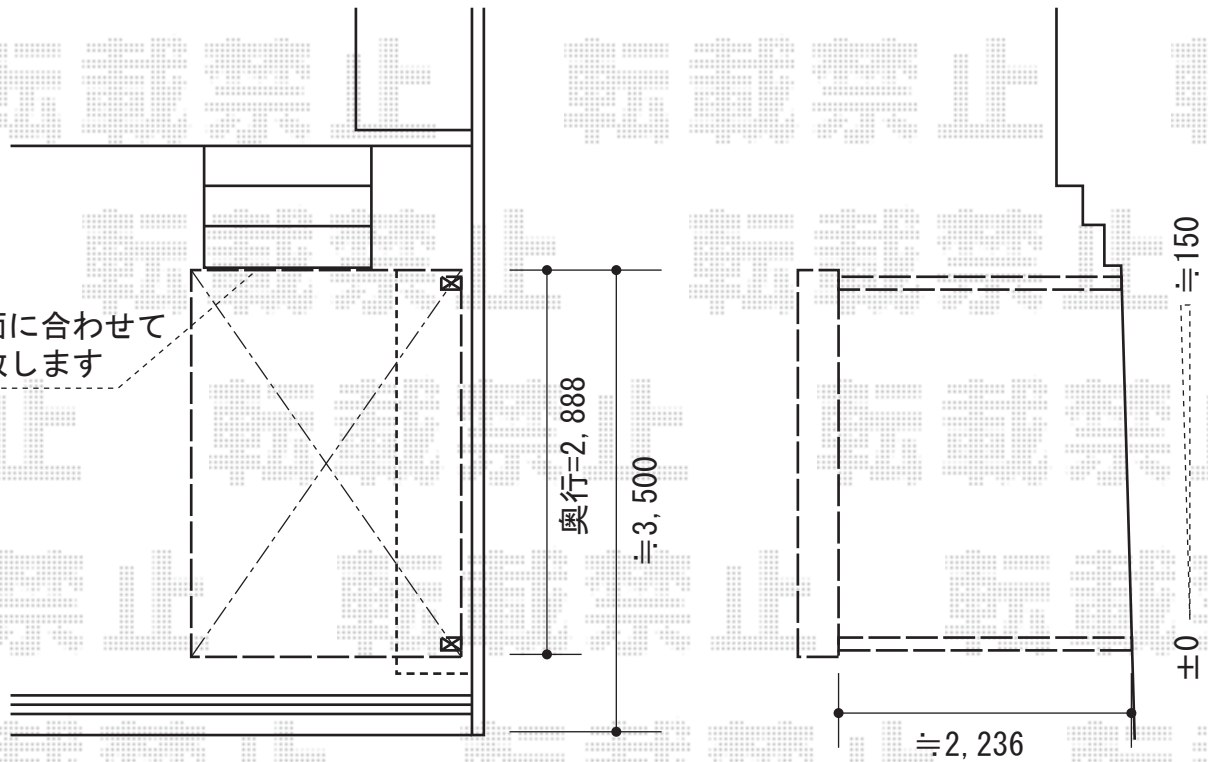

キューブポートプラス ミニ 積雪～20cm対応

階段面に合わせて
設置致します

TOEX キューブポートプラス ミニ 積雪～20cm対応
幅=2,107mm
奥行=2,888mm
色：シャイングレー（柱・梁部、屋根まわり共）
屋根材：熱線吸収ポリカーボネート
（クリアブルー・すりガラス調）
柱仕様：標準柱仕様（有効高 約2,236mm）

現場状況や作図制限により概略図の内容と多少の違いが生じることがございます。
施工時は、現場優先とさせて頂きたく思いますので、お立会い頂き、
最終のご指示のほど、何卒、宜しくお願い致します。