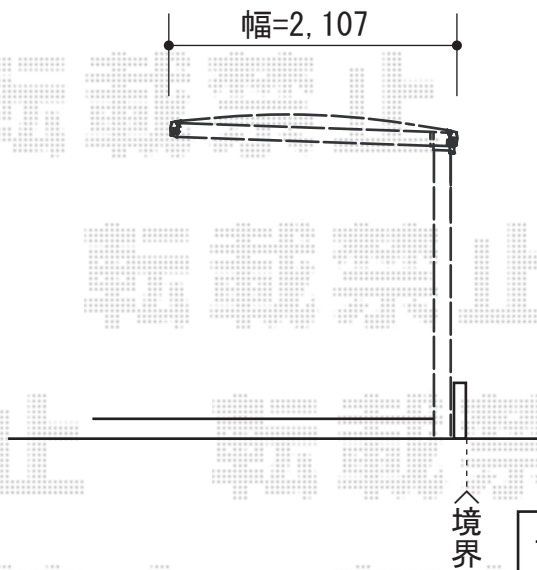

キューブポートプラス ミニ 積雪～20cm対応

階段面に合わせて
設置致します

TOEX キューブポートプラス ミニ 積雪～20cm対応
幅=2,107mm
奥行=2,888mm
色：シャイングレー（柱・梁部、屋根まわり共）
屋根材：熱線吸収ポリカーボネート
（クリアブルー・すりガラス調）
柱仕様：標準柱仕様（有効高 約2,236mm）

現場状況や作図制限により概略図の内容と多少の違いが生じることがございます。
施工時は、現場優先とさせて頂きたく思いますので、お立会い頂き、
最終のご指示のほど、何卒、宜しくお願い致します。