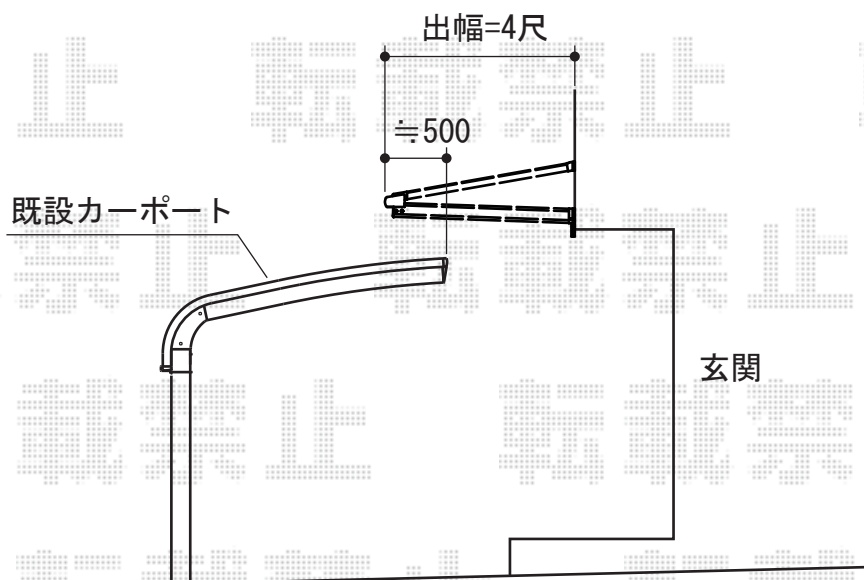

ライザーテラスII R型 ルーフタイプ 単体 積雪~20cm対応

トステム ライザーテラスII F型 テラスタイプ 単体 積雪~20cm対応
間口=関東間1.5間(屋根幅2,750mm) 出幅=4尺(1,185mm)
色: シャイングレー 屋根材: ポリカーボネート(ブラウン)
柱仕様: ルーフタイプ(柱無し)

現場状況や作図制限により概略図の内容と多少の違いが生じることがございます。
施工時は、現場優先とさせて頂きたく思いますので、お立会い頂き、
最終のご指示のほど、何卒、宜しくお願い致します。