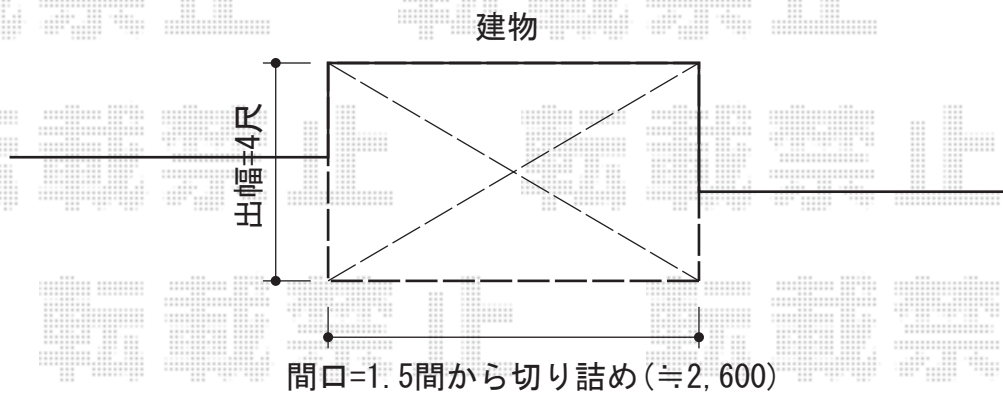

ライザーテラスII R型 ルーフタイプ 単体 積雪~20cm対応

トステム ライザーテラスII F型 テラスタイプ 単体 積雪~20cm対応
間口=関東間1.5間(屋根幅2,750mm) 出幅=4尺(1,185mm)
色: シャイングレー 屋根材: ポリカーボネート(ブラウン)
柱仕様: ルーフタイプ(柱無し)

現場状況や作図制限により概略図の内容と多少の違いが生じることがございます。
施工時は、現場優先とさせて頂きたく思いますので、お立会い頂き、
最終のご指示のほど、何卒、宜しくお願い致します。