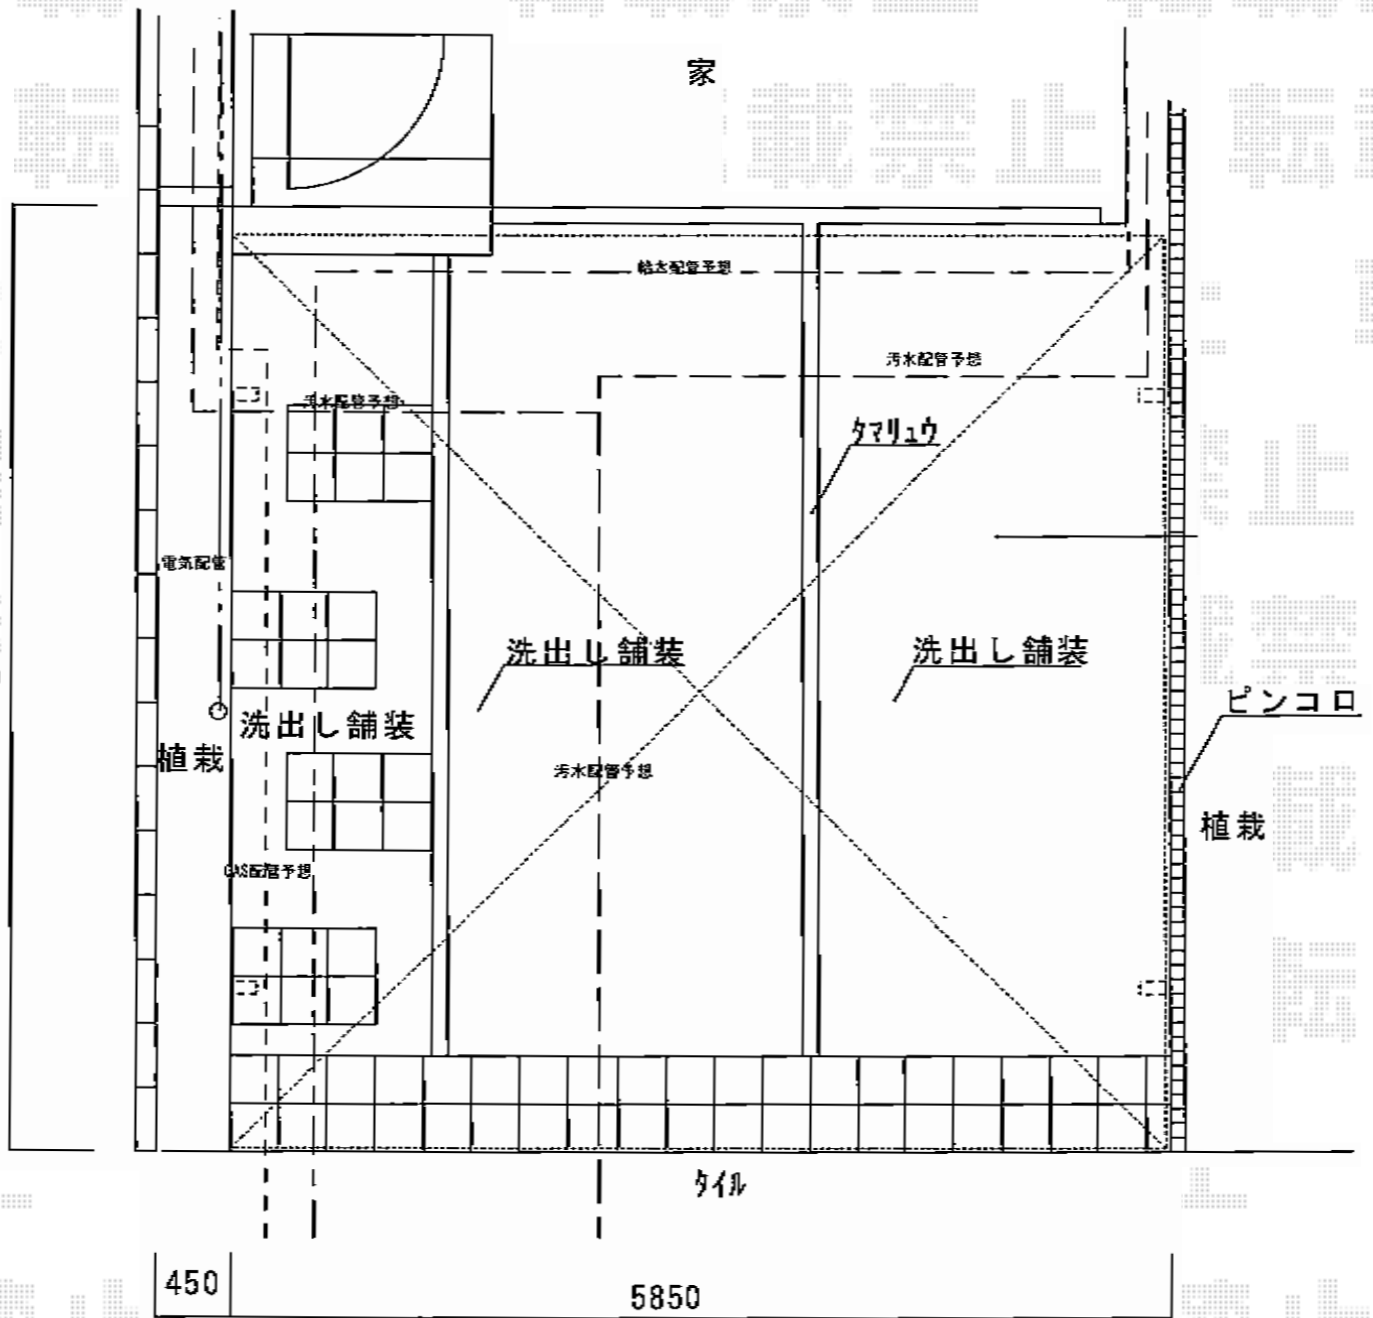

カーブポートシグマIII ワイド 積雪～30cm対応

トステム カーブポートシグマIII ワイド 積雪～30cm対応
 幅=6,060mm
 奥行=5,686mm
 色：シャイングレー
 屋根材：ポリカーボネート（ブルースモーク）
 柱仕様：ロング柱23仕様（有効高 約2,300mm）

現場状況や作図制限により概略図の内容と多少の違いが生じることがございます。
 施工時は、現場優先とさせて頂きたく思いますので、お立会い頂き、
 最終のご指示のほど、何卒、宜しくお願い致します。