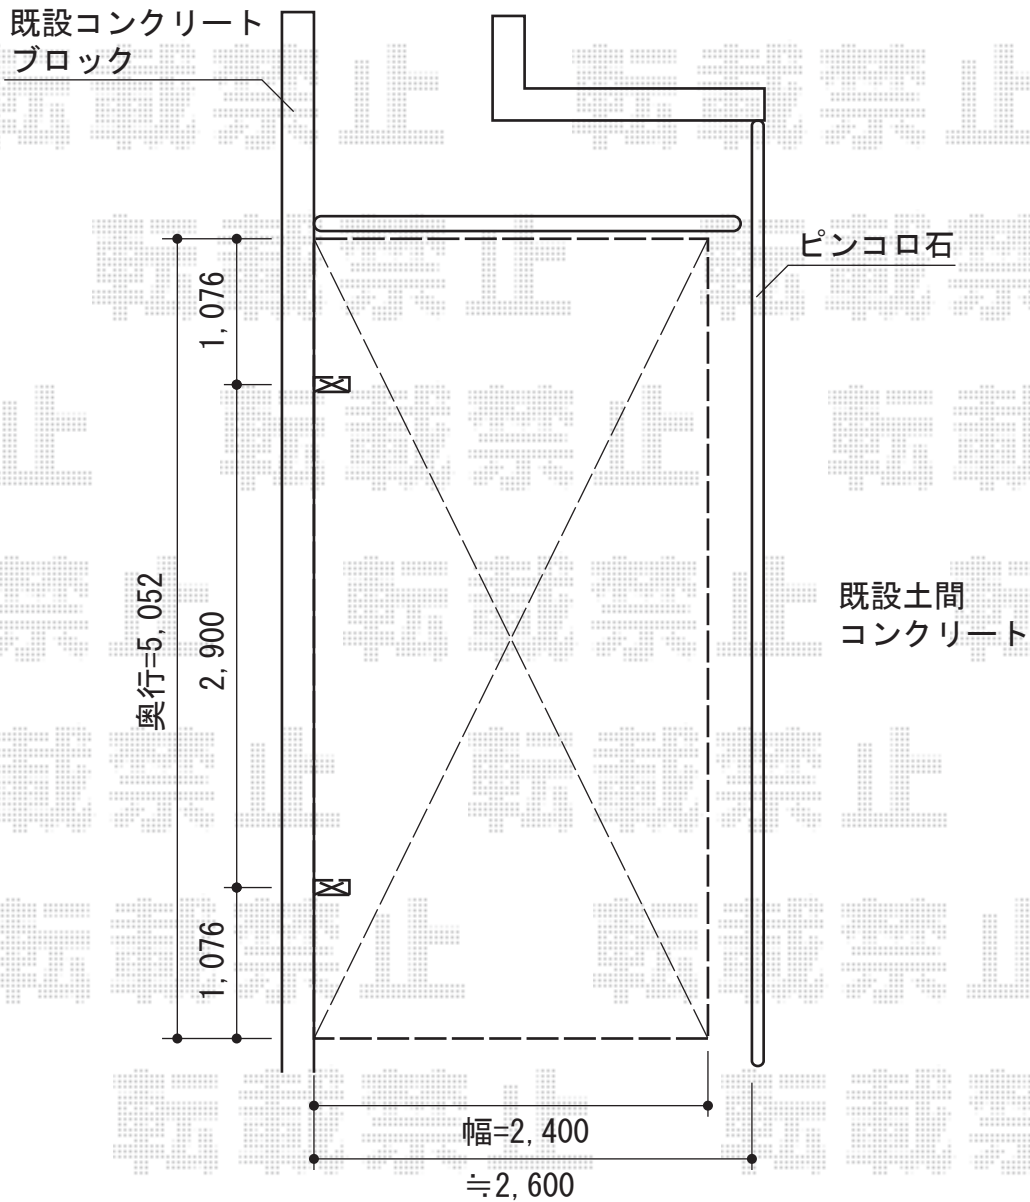

玄関

Value Select プレシオスポート 積雪~20cm対応
幅=2,400mm
奥行=5,052mm
色：ノーブルステン
屋根材：ポリカーボネート（スカイブルー）
柱仕様：ハイルーフ仕様（有効高 約2,250mm）

現場状況や作図制限により概略図の内容と多少の違いが生じることがございます。
施工時は、現場優先とさせて頂きたく思いますので、お立会い頂き、
最終のご指示のほど、何卒、宜しくお願い致します。