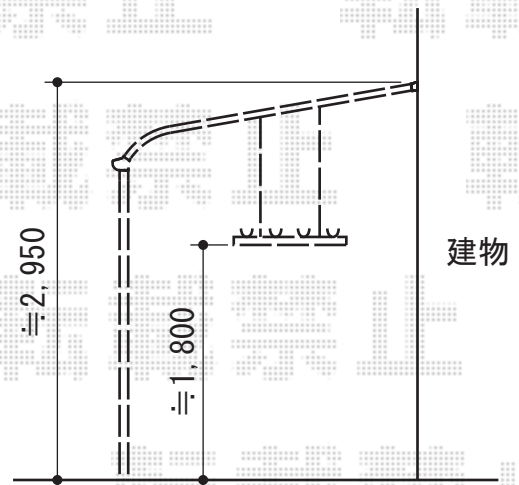

ライザーテラスII R型 テラスタイプ 単体 積雪～20cm対応

施工に際して、
オプション：物干しの
取付位置・高さの
ご確認を頂きますよう、
お願い致します

トステム ライザーテラスII R型 テラスタイプ 単体 積雪～20cm対応
間口=関東間2.0間（柱芯々3,440mm 屋根幅3,660mm）
出幅=8尺（2,385mm）
色：シャイングレー
屋根材：ポリカーボネート（ブルースモーク）
柱仕様：柱位置固定タイプ
施工方法：上止め