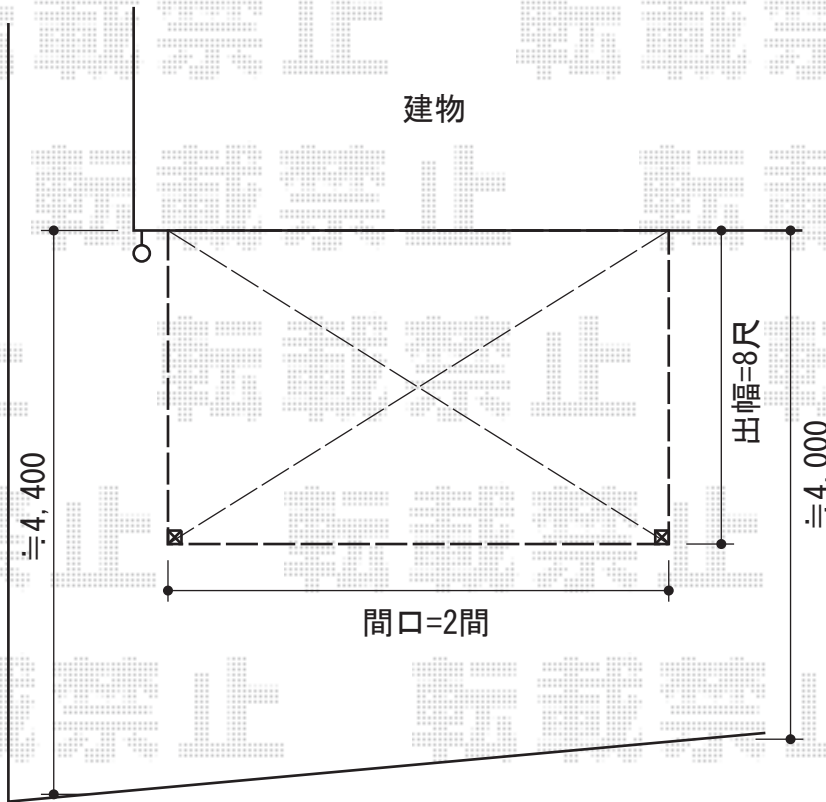

ライザーテラスII R型 テラスタイプ 単体 積雪～20cm対応

施工に際して、
オプション：物干しの
取付位置・高さの
ご確認を頂きますよう、
お願い致します

トステム ライザーテラスII R型 テラスタイプ 単体 積雪～20cm対応
間口=関東間2.0間（柱芯々3,440mm 屋根幅3,660mm）
出幅=8尺（2,385mm）
色：シャイングレー
屋根材：ポリカーボネート（ブルースモーク）
柱仕様：柱位置固定タイプ
施工方法：上止め

トステム 吊り下げ物干し 標準 標準タイプ 2本入り
色：シャイングレー

現場状況や作図制限により概略図の内容と多少の違いが生じることがございます。
施工時は、現場優先とさせて頂きたく思いますので、お立会い頂き、
最終のご指示のほど、何卒、宜しくお願い致します。

EX-SHOP
HTTP://WWW.EX-SHOP.NET

担当：長谷川