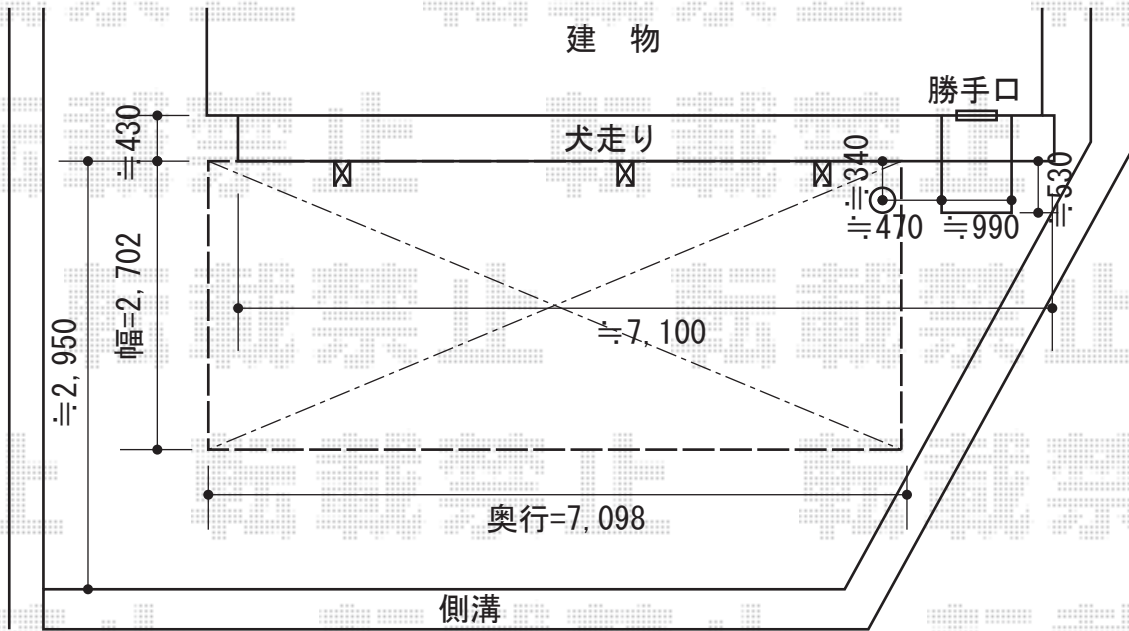

レガーナポートシグマⅢ 延長タイプ 積雪～30cm対応

トステム レガーナポートシグマⅢ 延長タイプ 積雪～30cm対応
 幅=2,702mm
 奥行=7,098mm
 色：シャイングレー
 屋根材：熱線吸収アクアポリカーボネート（ライトブルー）
 柱仕様：ロング柱23仕様（有効高 約2,300mm）
 追加部材：収納式サポート×3本

現場状況や作図制限により概略図の内容と多少の違いが生じることがございます。
 施工時は、現場優先とさせて頂きたく思いますので、お立会い頂き、
 最終のご指示のほど、何卒、宜しくお願い致します。