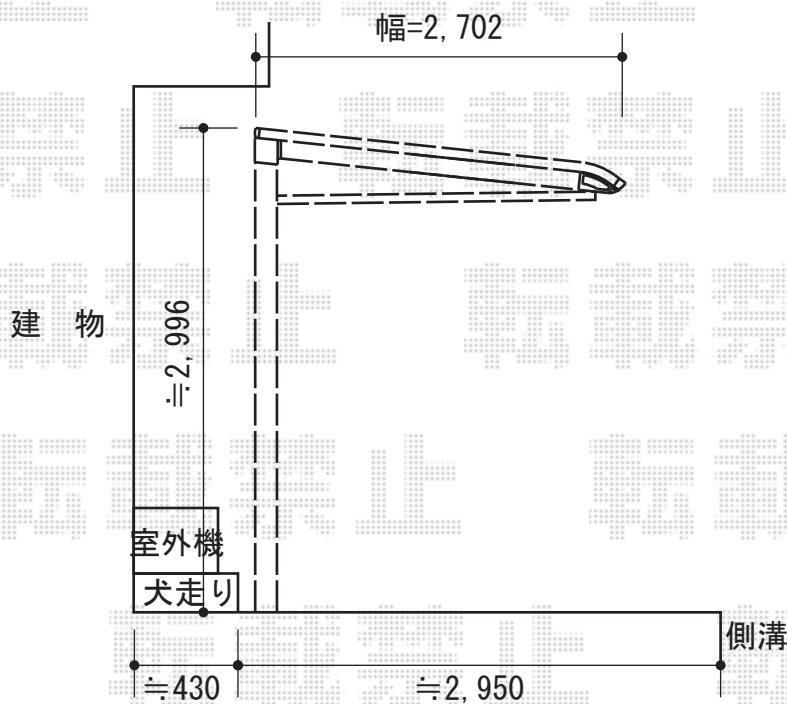

レガーナポートシグマⅢ 延長タイプ 積雪～30cm対応

トステム レガーナポートシグマⅢ 延長タイプ 積雪～30cm対応
 幅=2,702mm
 奥行=7,098mm
 色：シャイングレー
 屋根材：熱線吸収アクアポリカーボネート（ライトブルー）
 柱仕様：ロング柱23仕様（有効高 約2,300mm）
 追加部材：収納式サポート×3本

現場状況や作図制限により概略図の内容と多少の違いが生じることがございます。
 施工時は、現場優先とさせて頂きたく思いますので、お立会い頂き、
 最終のご指示のほど、何卒、宜しくお願い致します。