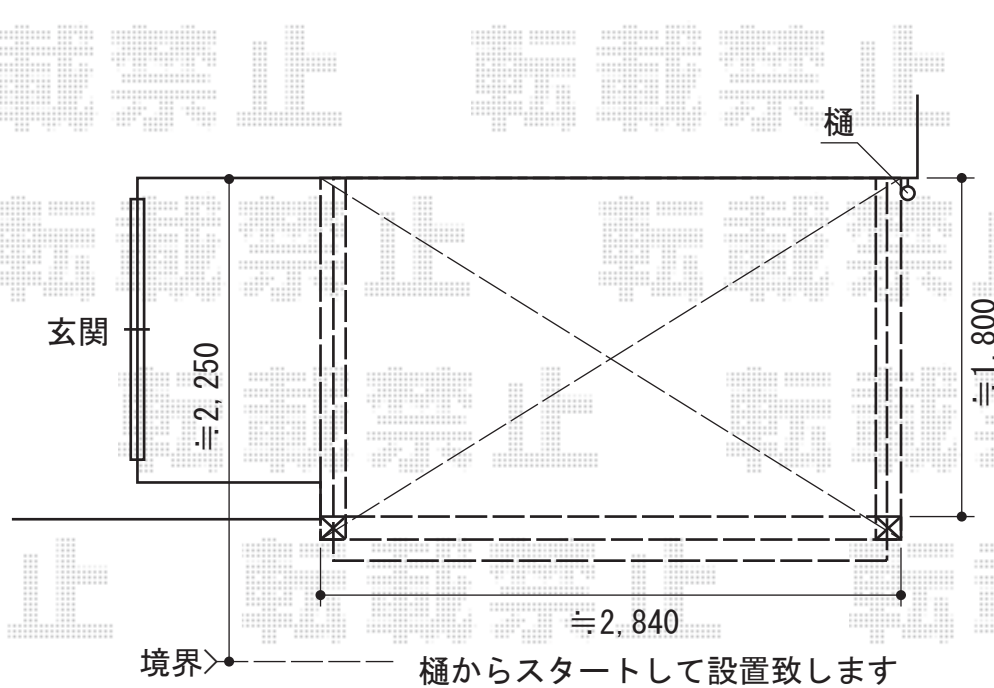

## リレーリアテラス屋根 積雪～20cm対応

YKK AP リレーリアテラス屋根 積雪～20cm対応  
 間口=関東間1.5間(柱芯々2,730mm 屋根幅2,850mm)  
 出幅=7.5尺(2,215mm)  
 色: プラチナステン  
 屋根材: ポリカーボネート(トーマイマット/すりガラス調)  
 追加部材: 側面固定用アングル

YKK AP 壁面材 ガラスカラーパネル1N型  
 本体1枚(W×H)=(455×3,130mm)×6セット  
 間柱: 5本  
 色: プラチナステン