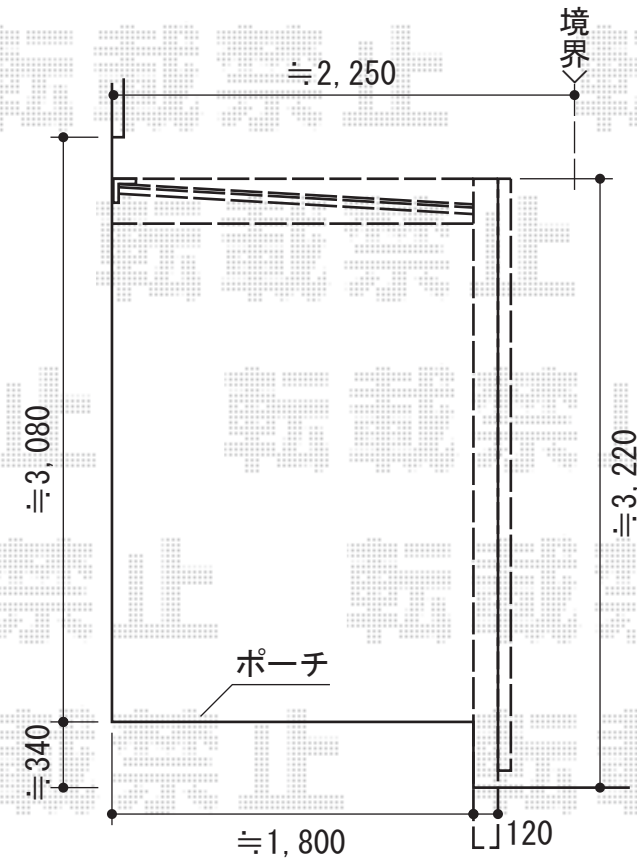

## リレーリアテラス屋根 積雪～20cm対応

YKK AP リレーリアテラス屋根 積雪～20cm対応  
 間口=関東間1.5間(柱芯々2,730mm 屋根幅2,850mm)  
 出幅=7.5尺(2,215mm)  
 色: プラチナステン  
 屋根材: ポリカーボネート(トーマイマット/すりガラス調)  
 追加部材: 側面固定用アングル

YKK AP 壁面材 ガラスカラーパネル1N型  
 本体1枚(W×H)=(455×3,130mm)×6セット  
 間柱: 5本  
 色: プラチナステン