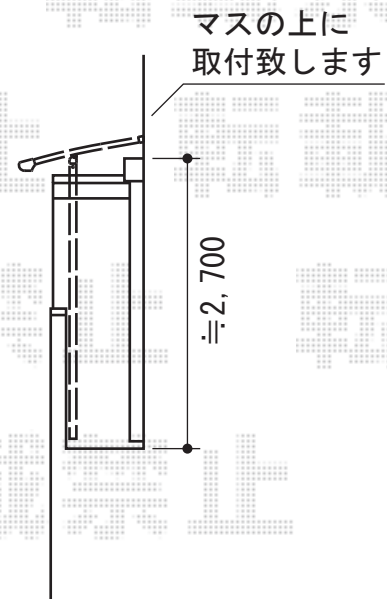

パワーアルファ F型 屋根タイプ 単体 積雪～30cm対応

トステム パワーアルファ F型 屋根タイプ 単体積雪～30cm対応
間口=関東間2.5間 (柱芯々4,605mm 屋根幅5,360mm)
出幅=4尺 (1,185mm)
色：ホワイト
屋根材：ポリカーボネート (クリアマット/すりガラス調)
柱仕様：柱奥行移動タイプ (柱2本)
施工方法：1スパン下止め

現場状況や作図制限により概略図の内容と多少の違いが生じることがございます。
施工時は、現場優先とさせて頂きたく思いますので、お立会い頂き、
最終のご指示のほど、何卒、宜しくお願い致します。