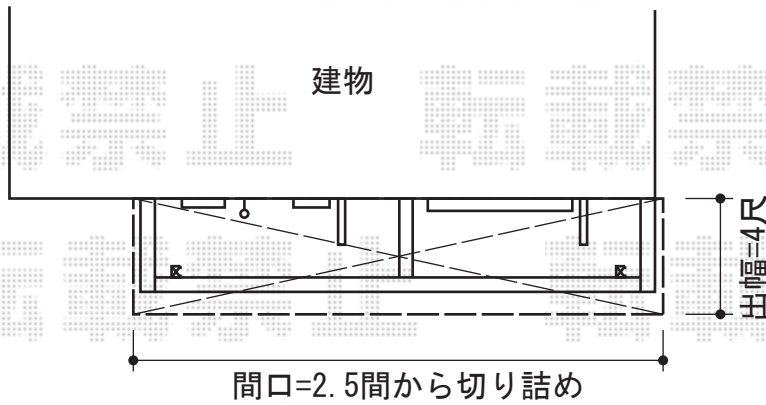

パワーアルファ F型 屋根タイプ 単体 積雪～30cm対応

トステム パワーアルファ F型 屋根タイプ 単体積雪～30cm対応
間口=関東間2.5間 (柱芯々4,605mm 屋根幅5,360mm)
出幅=4尺 (1,185mm)
色：ホワイト
屋根材：ポリカーボネート (クリアマット/すりガラス調)
柱仕様：柱奥行移動タイプ (柱2本)
施工方法：1スパン下止め

現場状況や作図制限により概略図の内容と多少の違いが生じることがございます。
施工時は、現場優先とさせて頂きたく思いますので、お立会い頂き、
最終のご指示のほど、何卒、宜しくお願い致します。