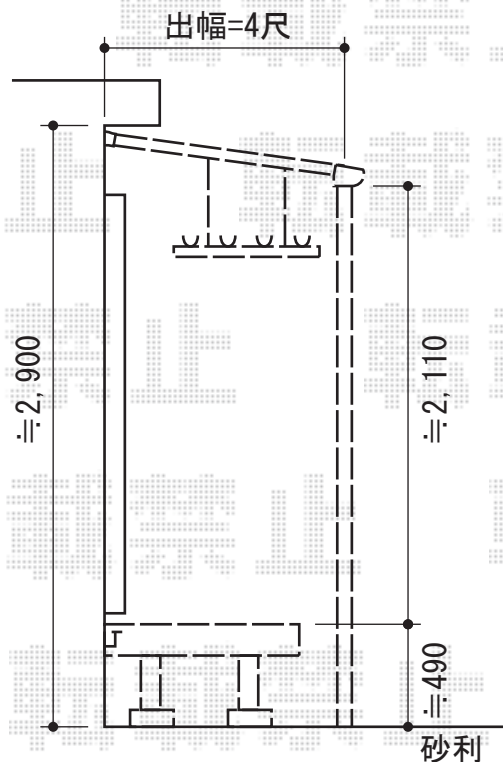

ライザーテラスII F型 テラスタイプ 単体 積雪～20cm対応

施工に際して、
オプション：物干しの
取付位置・高さの
ご確認を頂けますよう、
お願い致します

トステム ライザーテラスII F型 テラスタイプ 単体 積雪～20cm対応
間口=関東間1.0間 (柱芯々1,620mm 屋根幅1,840mm)
出幅=4尺 (1,185mm)
色：オータムブラウン
屋根材：ポリカーボネート (クリアマット/すりガラス調)
柱仕様：柱位置固定タイプ (ロング柱)
施工方法：上止め