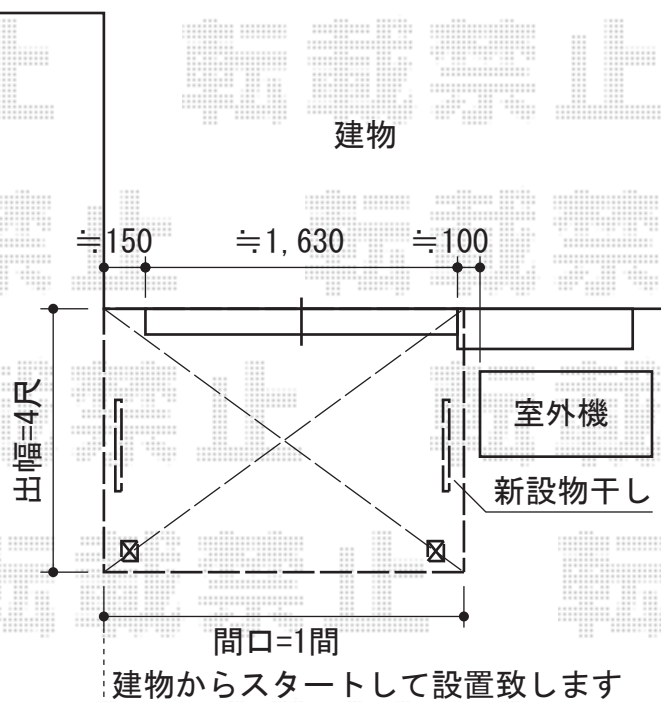

ライザーテラスII F型 テラスタイプ 単体 積雪～20cm対応

施工に際して、
オプション：物干しの
取付位置・高さの
ご確認を頂けますよう、
お願い致します

トステム ライザーテラスII F型 テラスタイプ 単体 積雪～20cm対応
間口=関東間1.0間 (柱芯々1,620mm 屋根幅1,840mm)
出幅=4尺 (1,185mm)
色：オータムブラウン
屋根材：ポリカーボネート (クリアマット/すりガラス調)
柱仕様：柱位置固定タイプ (ロング柱)
施工方法：上止め

トステム 吊り下げ物干し 標準 標準タイプ 2本入り
色：オータムブラウン

現場状況や作図制限により概略図の内容と多少の違いが生じることがございます。
施工時は、現場優先とさせて頂きたく思いますので、お立会い頂き、
最終のご指示のほど、何卒、宜しくお願い致します。

EX-SHOP
HTTP://WWW.EX-SHOP.NET

担当：小林