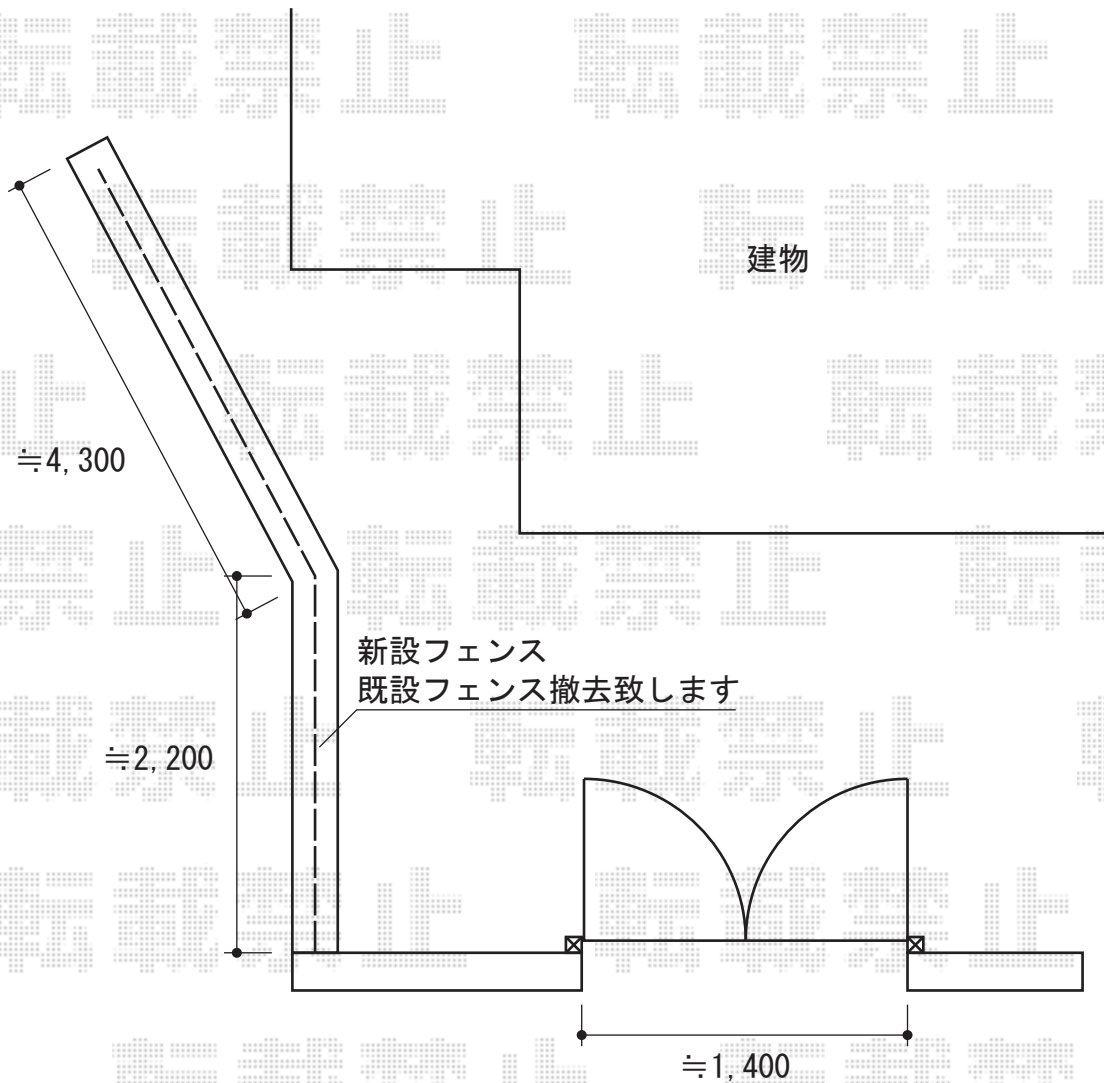

ハイグリッドフェンスN8型

TOEX ハイグリッドフェンスN8型
本体1枚 (W×H) = (2,000×800mm) × 4枚
スチール柱 : T-8×5本
小口キャップ (18個入) : 2セット
コーナー継手 : 1セット
色 : アイボリーホワイト

現場状況や作図制限により概略図の内容と多少の違いが生じることがございます。
施工時は、現場優先とさせて頂きたく思いますので、お立会い頂き、
最終のご指示のほど、何卒、宜しくお願い致します。