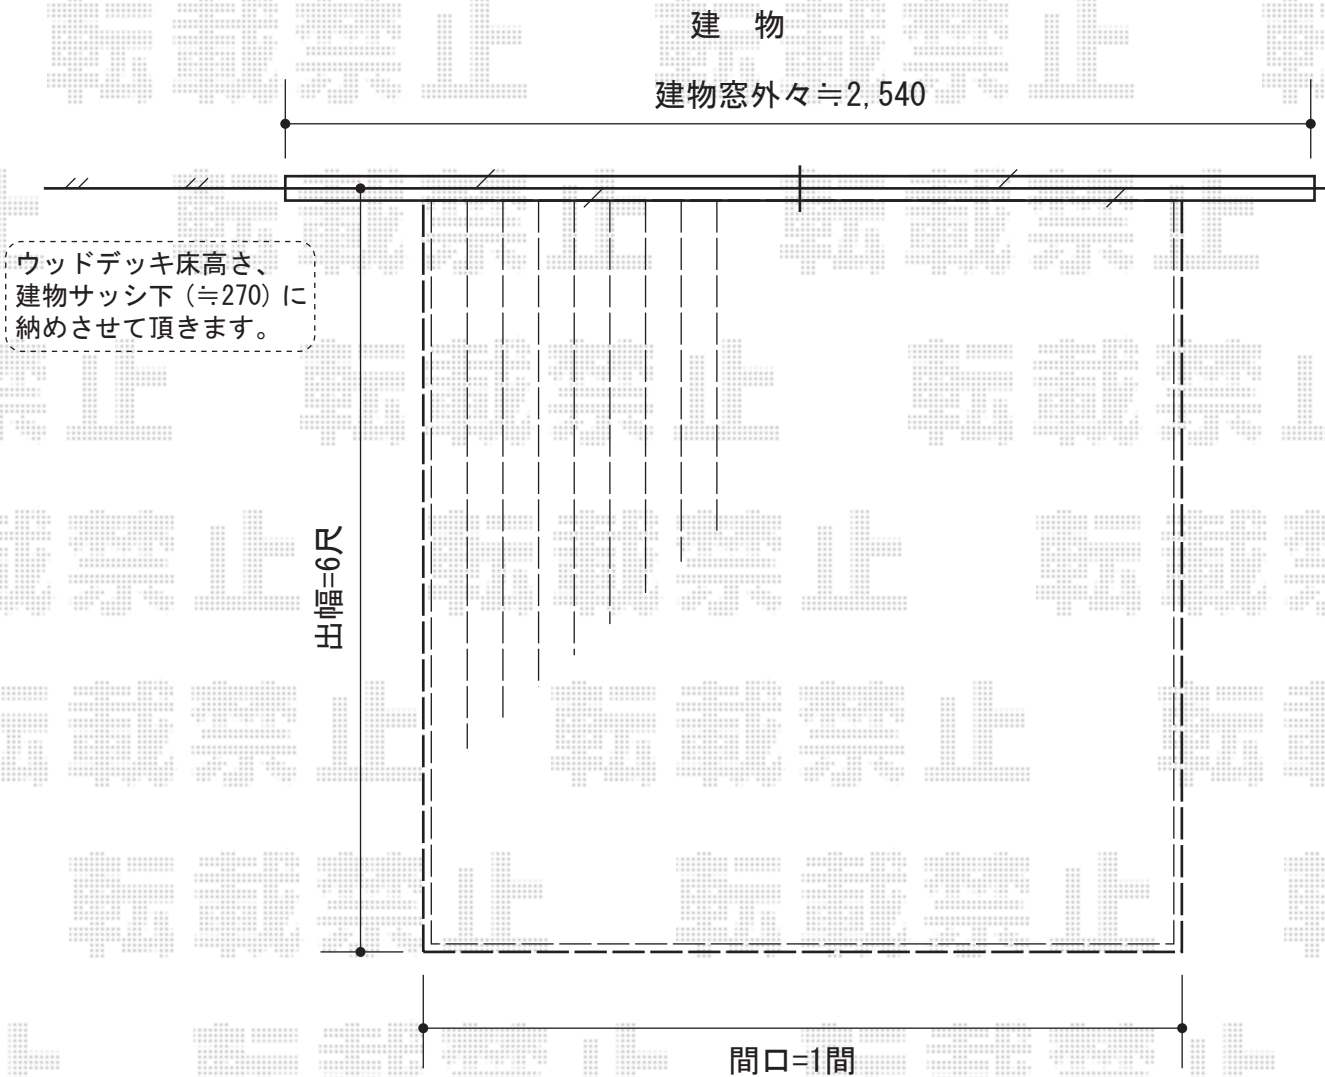

## リウッドデッキII 単体

YKK AP リウッドデッキII 単体

間口=標準1間 (1,874mm)

出幅=6尺 (1,850mm)

色：(床板：レッドブラウン/束柱：カームブラック)

床板：縦貼り

束柱：Sタイプ(450mm)

現場状況や作図制限により概略図の内容と多少の違いが生じることがございます。  
施工時は、現場優先とさせて頂きたく思いますので、お立会い頂き、  
最終のご指示のほど、何卒、宜しくお願い致します。