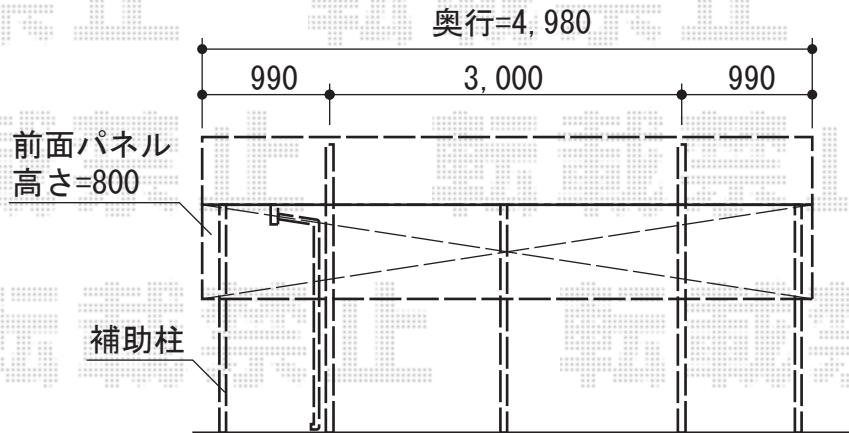

# カーブポートシグマIII 積雪～30cm対応

# サイドパネルH800

トステム カーブポートシグマIII 積雪～30cm対応  
 幅=2,701mm  
 奥行=4,980mm  
 色：ホワイト  
 屋根材：ポリカーボネート（クリアマット/すりガラス調）  
 柱仕様：ロング柱23仕様（有効高 約2,300mm）

トステム サイドパネル 1段H800  
 高さ=800mm  
 奥行=5,001mm  
 色：ホワイト  
 パネル材：ポリカーボネート（クリアマット/すりガラス調）  
 柱仕様：標準柱仕様  
 補助柱（間柱）：有り（3本）