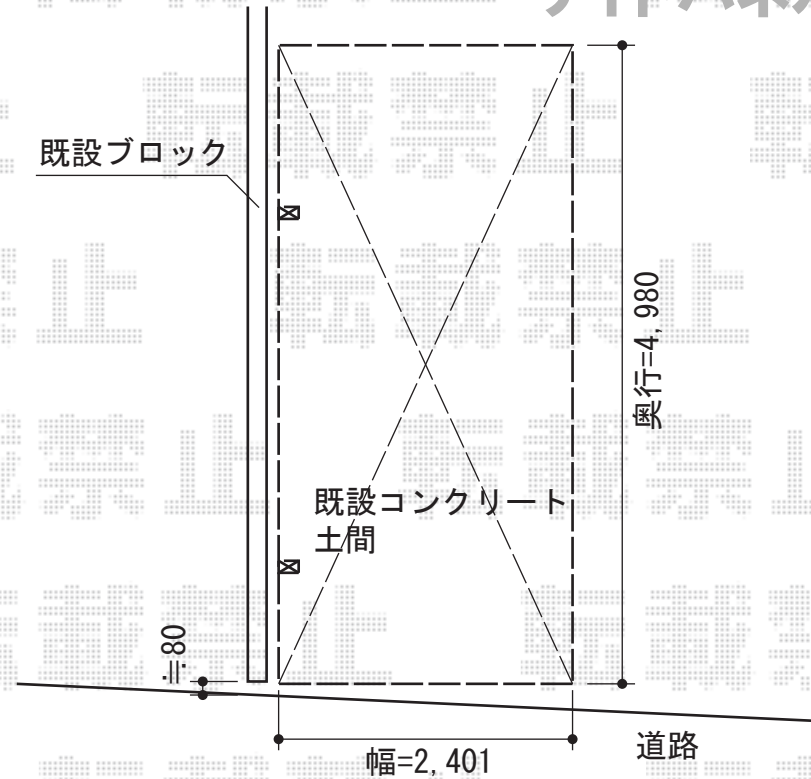

# カーブポートシグマIII 積雪～30cm対応

# サイドパネルH800

トステム カーブポートシグマIII 積雪～30cm対応  
 幅=2,701mm  
 奥行=4,980mm  
 色：ホワイト  
 屋根材：ポリカーボネート（クリアマット/すりガラス調）  
 柱仕様：ロング柱23仕様（有効高 約2,300mm）

トステム サイドパネル 1段H800  
 高さ=800mm  
 奥行=5,001mm  
 色：ホワイト  
 パネル材：ポリカーボネート（クリアマット/すりガラス調）  
 柱仕様：標準柱仕様  
 補助柱（間柱）：有り（3本）