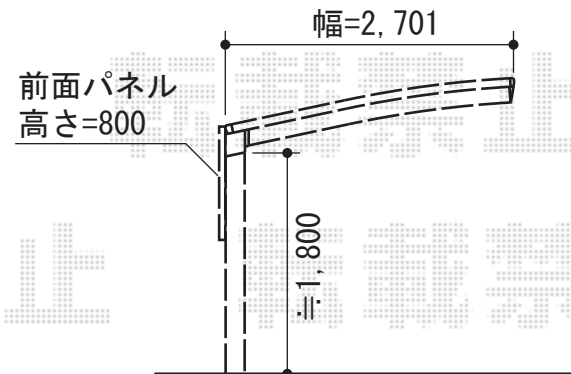

# カーブポートシグマIII 積雪～30cm対応

# サイドパネルH800

トステム カーブポートシグマIII 積雪～30cm対応  
 幅=2,701mm  
 奥行=4,980mm  
 色：ホワイト  
 屋根材：ポリカーボネート（クリアマット/すりガラス調）  
 柱仕様：ロング柱23仕様（有効高 約2,300mm）

トステム サイドパネル 1段H800  
 高さ=800mm  
 奥行=5,001mm  
 色：ホワイト  
 パネル材：ポリカーボネート（クリアマット/すりガラス調）  
 柱仕様：標準柱仕様  
 補助柱（間柱）：有り（3本）