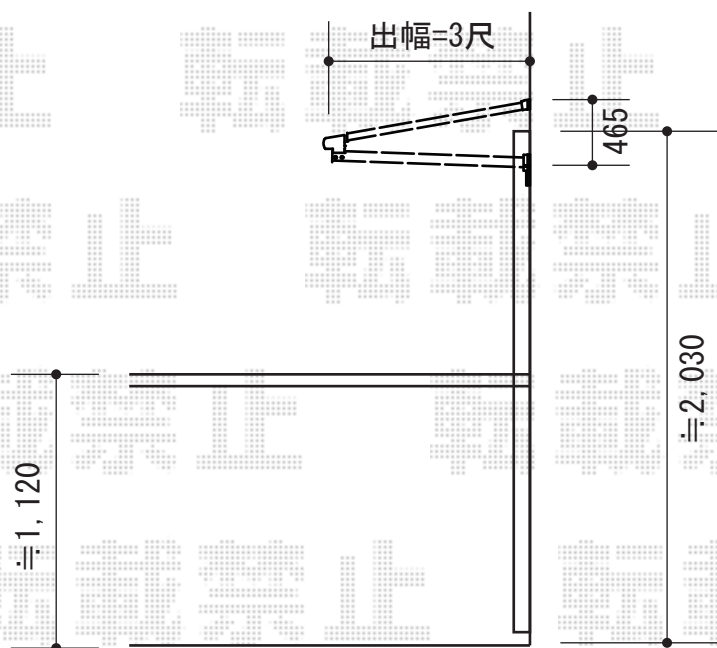

ライザーテラスII F型 ルーフタイプ 積雪～20cm対応

トステム ライザーテラスII F型 ルーフタイプ 積雪～20cm対応
 間口=関東間1.0間 (方杖芯々1,820mm 屋根幅1,840mm)
 出幅=3尺 (885mm)
 色：ホワイト
 屋根材：熱線吸収アクアポリカーボネート (ライトブルー)
 柱仕様：柱無し
 施工方法：上止め
 オプション：壁付け物干し 標準タイプ 2本入り×2セット