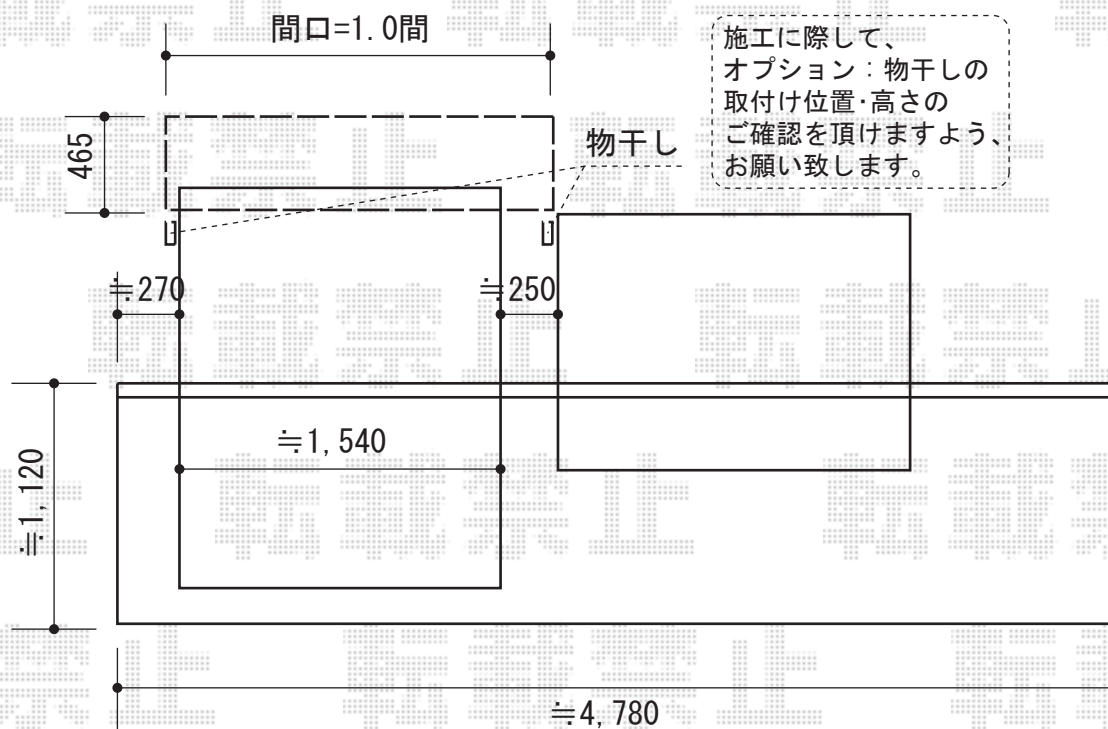

ライザーテラスII F型 ルーフタイプ 積雪～20cm対応

トステム ライザーテラスII F型 ルーフタイプ 積雪～20cm対応
 間口=関東間1.0間 (方杖芯々1,820mm 屋根幅1,840mm)
 出幅=3尺 (885mm)
 色：ホワイト
 屋根材：熱線吸収アクアポリカーボネート (ライトブルー)
 柱仕様：柱無し
 施工方法：上止め
 オプション：壁付け物干し 標準タイプ 2本入り×2セット