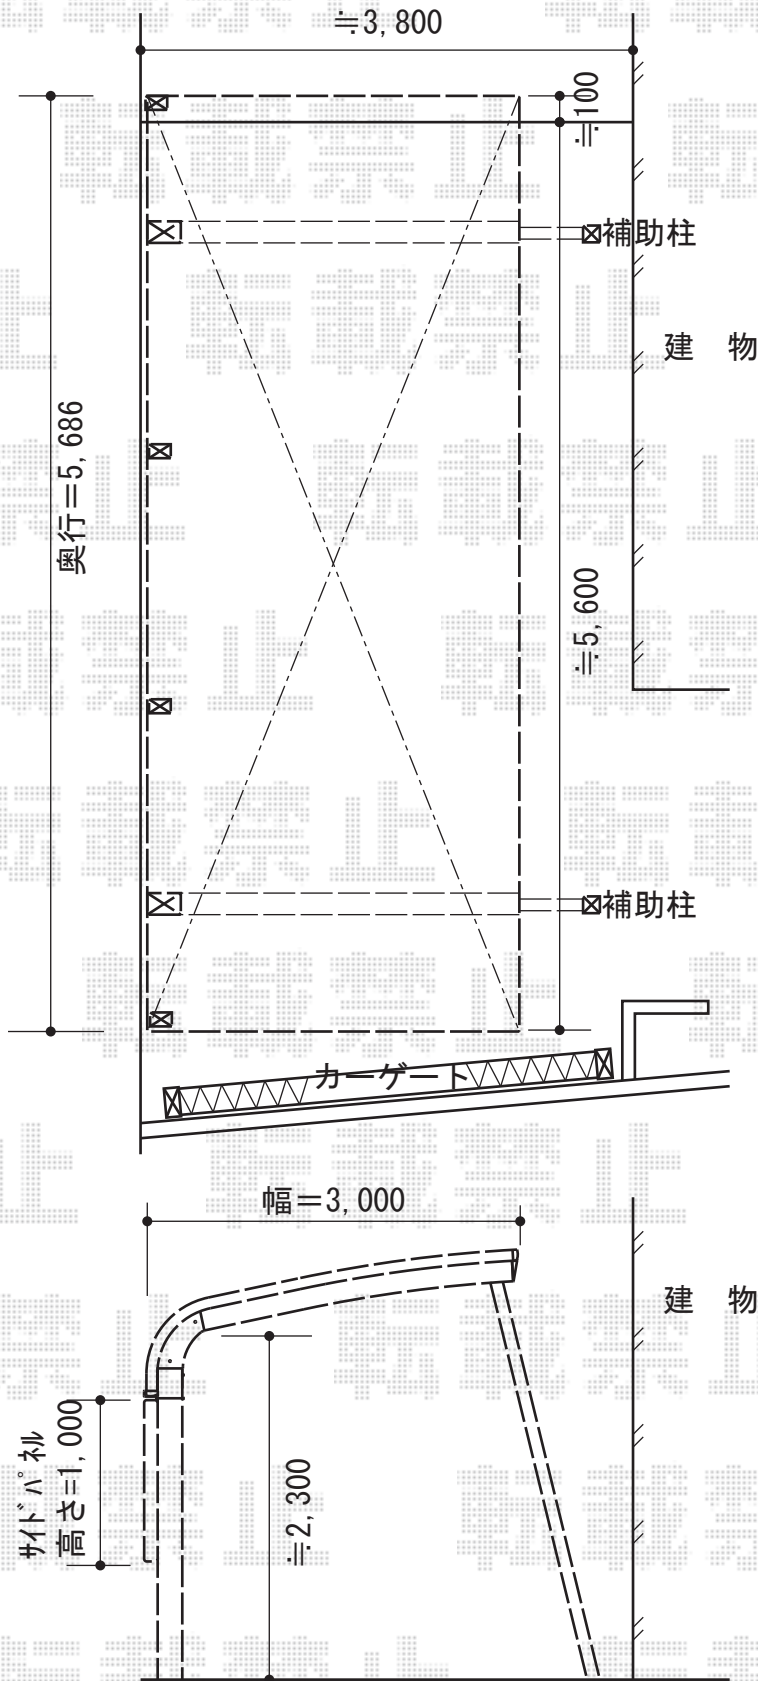

# テールポートシグマIII 積雪～30cm対応

トステム テールポートシグマIII 積雪～30cm対応

幅=3,000mm

奥行=5,686mm

色：シャイングレー

屋根材：熱線吸収ポリカーボネート（ライトブルーマット調）

柱仕様：ロング柱23仕様（有効高 約2,300mm）

トステム サイドパネル 1段H1000 ロング23柱用

本体：57タイプ用

色：シャイングレー

パネル材：熱線吸収ポリカーボネート（ライトブルーマット調）

トステム 着脱式サポート ロング柱23用×2本

色：シャイングレー

オプション：屋根材ホルダー-57タイプ用

オプション：母屋補強材×4セット

現場状況や作図制限により概略図の内容と多少の違いが生じることがございます。  
 施工時は、現場優先とさせて頂きたく思いますので、お立会い頂き、  
 最終のご指示のほど、何卒、宜しくお願い致します。