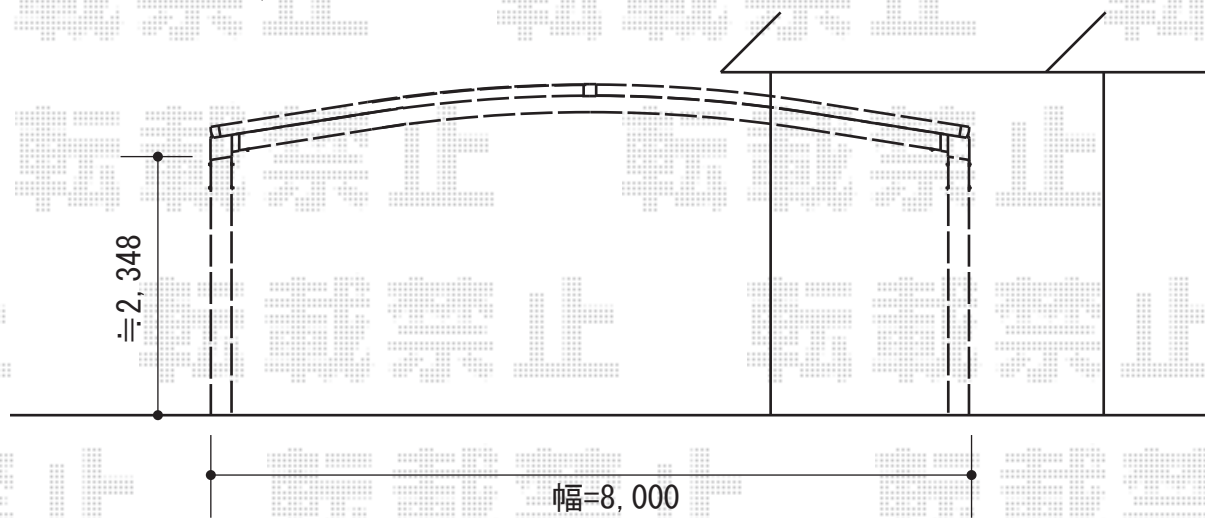

レイナトリプルポート 積雪～20cm対応

YKK AP レイナトリプルポート 積雪～20cm対応
 幅=8,000mm
 奥行=5,052mm
 色：プラチナステン
 屋根材：ポリカーボネート（アースブルー）
 柱仕様：ハイルーフ仕様（有効高 約2,355mm）

現場状況や作図制限により概略図の内容と多少の違いが生じることがございます。
 施工時は、現場優先とさせて頂きたく思いますので、お立会い頂き、
 最終のご指示のほど、何卒、宜しくお願い致します。