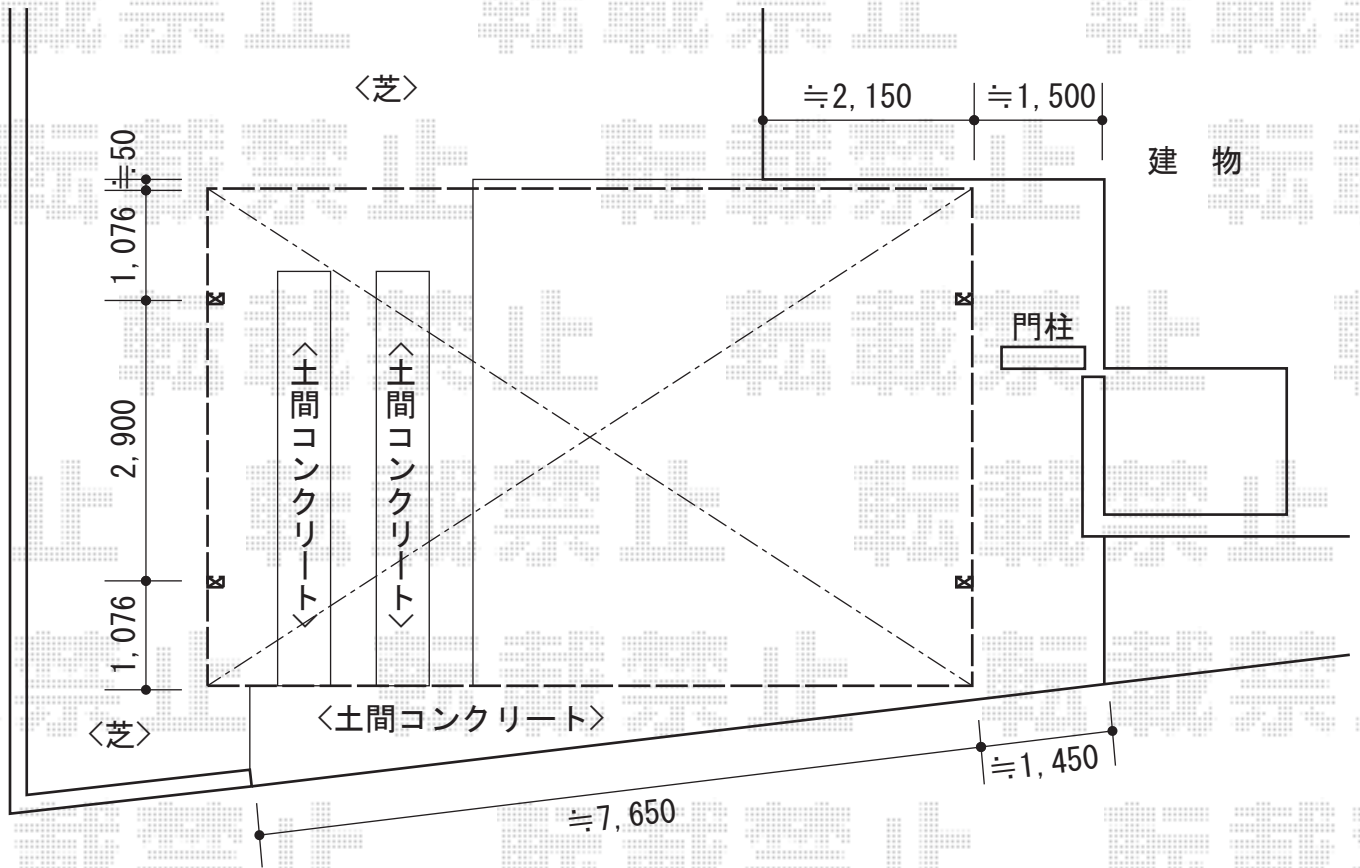

レイナトリプルポート 積雪～20cm対応

YKK AP レイナトリプルポート 積雪～20cm対応
 幅=8,000mm
 奥行=5,052mm
 色：プラチナステン
 屋根材：ポリカーボネート（アースブルー）
 柱仕様：ハイルーフ仕様（有効高 約2,355mm）

現場状況や作図制限により概略図の内容と多少の違いが生じることがございます。
 施工時は、現場優先とさせて頂きたく思いますので、お立会い頂き、
 最終のご指示のほど、何卒、宜しくお願い致します。