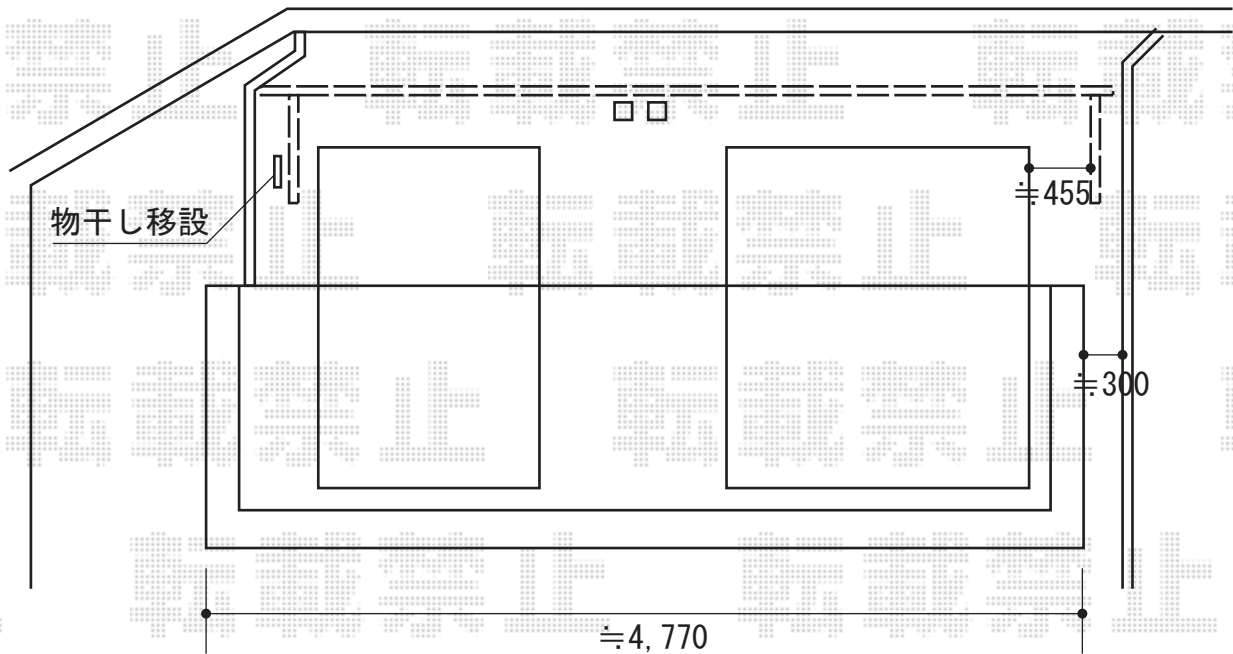

ベクターテラス F型 ルーフタイプ 単体 積雪～20cm対応

YKK AP ベクターテラス F型 ルーフタイプ 単体積雪～20cm対応  
 間口=関東間2.5間（柱芯々4,550mm 屋根幅4,625mm）  
 出幅=4尺（1,170mm）  
 色：プラチナステン  
 屋根材：ポリカーボネート（トーマイマット/すりガラス調）  
 柱仕様：持ち出しタイプ（柱無し）  
 施工方法：下止め

現場状況や作図制限により概略図の内容と多少の違いが生じることがございます。  
 施工時は、現場優先とさせて頂きたく思いますので、お立会い頂き、  
 最終のご指示のほど、何卒、宜しくお願い致します。