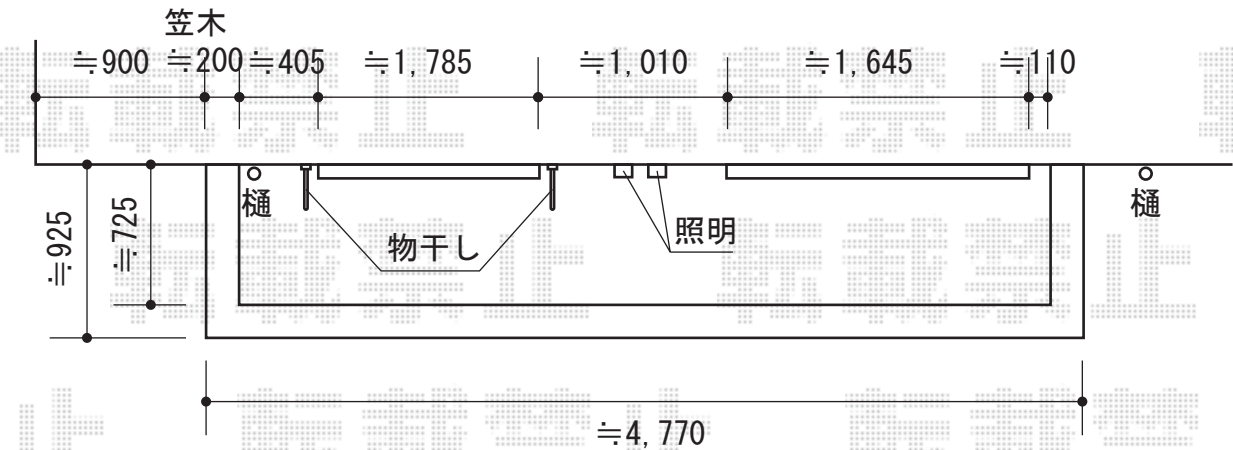

ベクターテラス F型 ルーフタイプ 単体 積雪～20cm対応

YKK AP ベクターテラス F型 ルーフタイプ 単体積雪～20cm対応  
 間口=関東間2.5間（柱芯々4,550mm 屋根幅4,625mm）  
 出幅=4尺（1,170mm）  
 色：プラチナステン  
 屋根材：ポリカーボネート（トーマイマット/すりガラス調）  
 柱仕様：持ち出しタイプ（柱無し）  
 施工方法：下止め

現場状況や作図制限により概略図の内容と多少の違いが生じることがございます。  
 施工時は、現場優先とさせて頂きたく思いますので、お立会い頂き、  
 最終のご指示のほど、何卒、宜しくお願い致します。