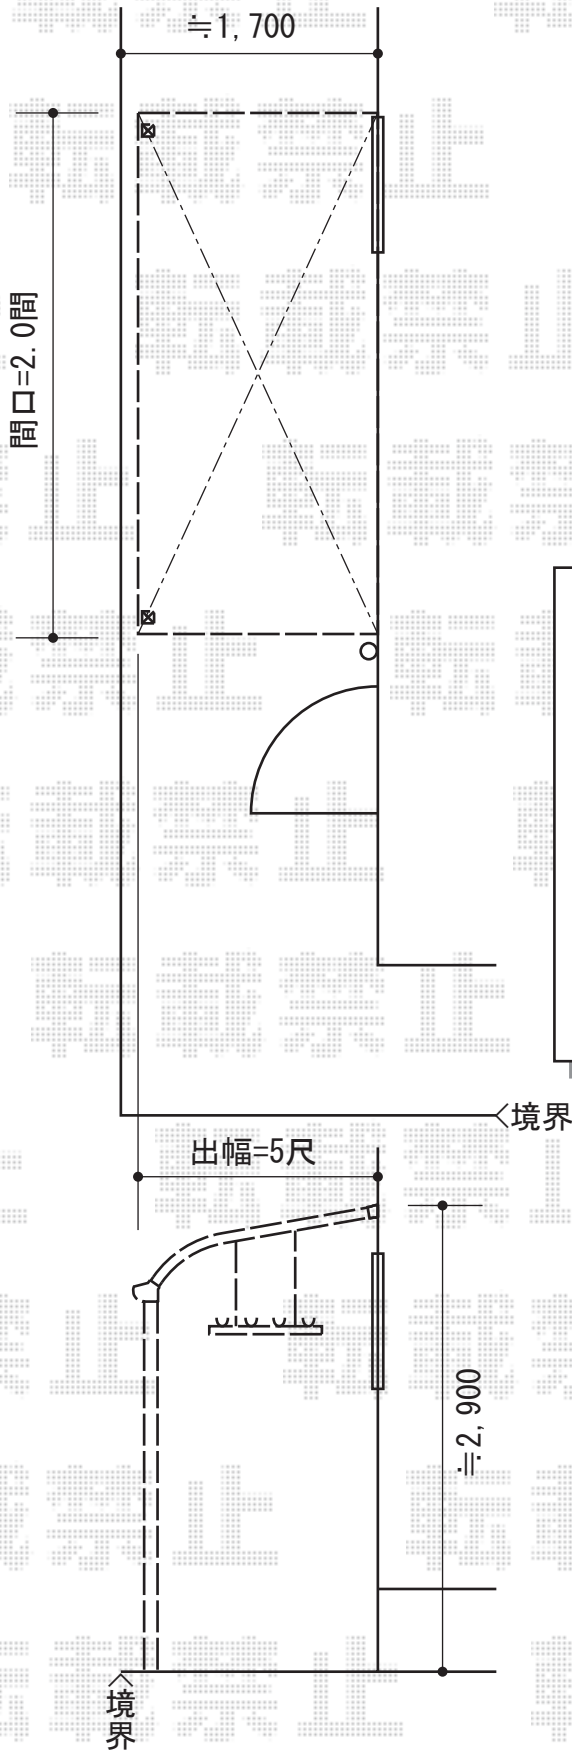

ライザーテラスII R型 テラスタイプ 単体 積雪～20cm対応

吊下げ物干しの
取付位置と高さのご指示を
宜しくお願い致します

トステム ライザーテラスII R型
テラスタイプ 単体 積雪～20cm対応
間口=関東間2.0間 (柱芯々3,440mm 屋根幅3,660mm)
出幅=5尺 (1,485mm)
色：シャイングレー
屋根材：ポリカーボネート (ブルースモーク)
柱仕様：柱位置固定タイプ
施工方法：上止め

トステム 吊り下げ物干し ロング 標準タイプ 2本入り
色：シャイングレー

現場状況や作図制限により概略図の内容と多少の違いが生じることがございます。
施工時は、現場優先とさせて頂きたく思いますので、お立会い頂き、
最終のご指示のほど、何卒、宜しくお願い致します。

EX-SHOP
HTTP://WWW.EX-SHOP.NET

担当：三宅