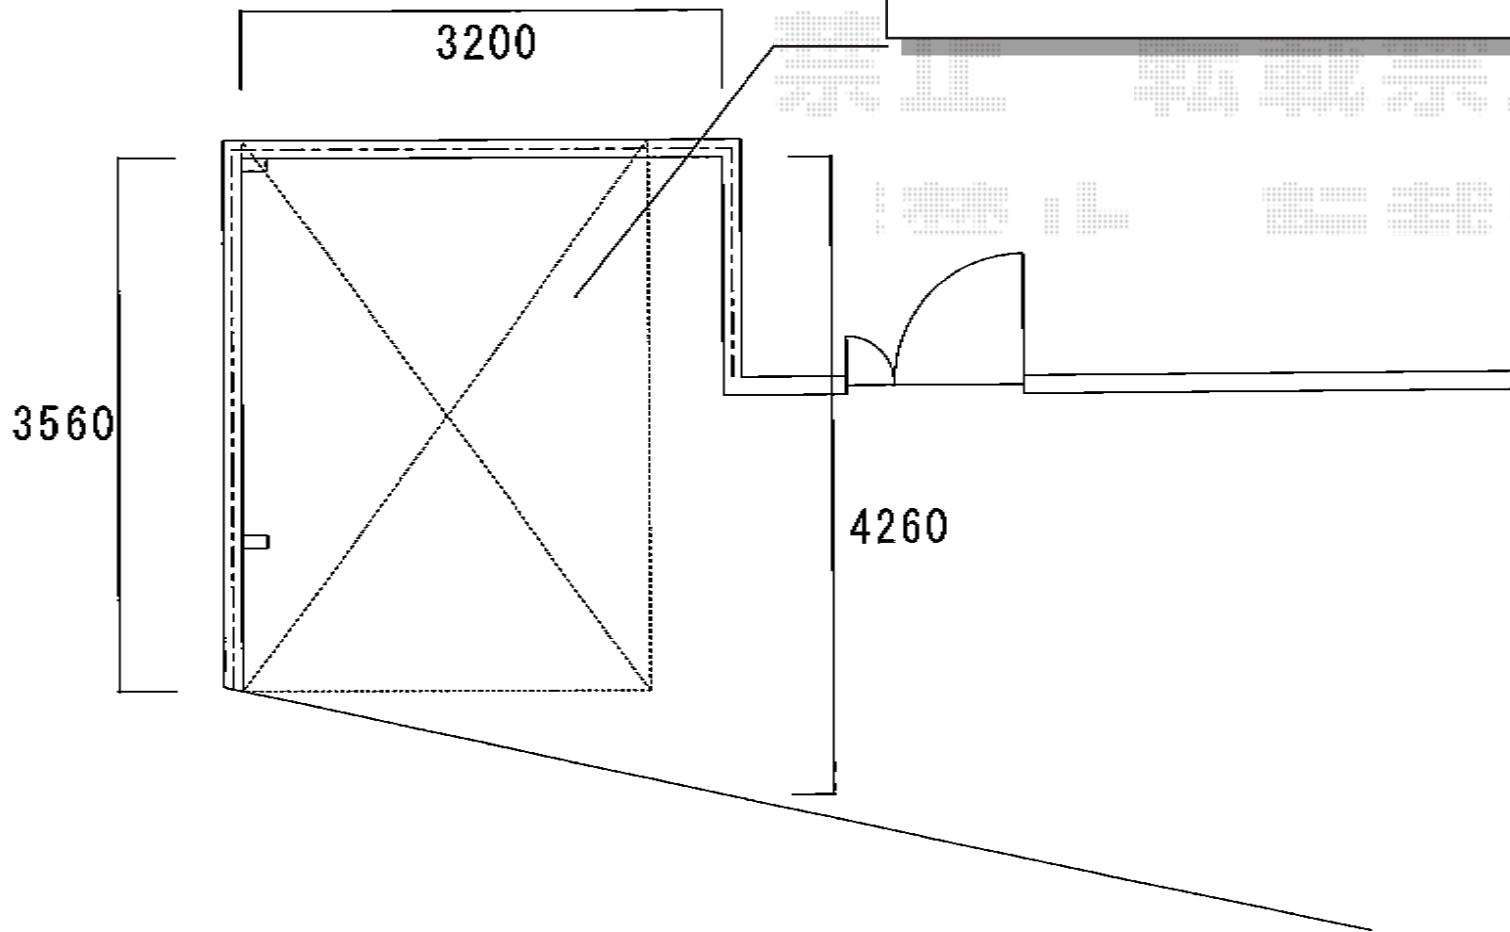

カーブポートシグマIII 積雪～30cm対応

トステム カーブポートシグマIII 積雪～30cm対応
幅=2,701mm
奥行=4,980mm
色：ブラック
屋根材：ポリカーボネート（ブラウン）
柱仕様：ロング柱23仕様（有効高 約2,300mm）

現場状況や作図制限により概略図の内容と多少の違いが生じることがございます。
施工時は、現場優先とさせて頂きたく思いますので、お立会い頂き、
最終のご指示のほど、何卒、宜しくお願い致します。