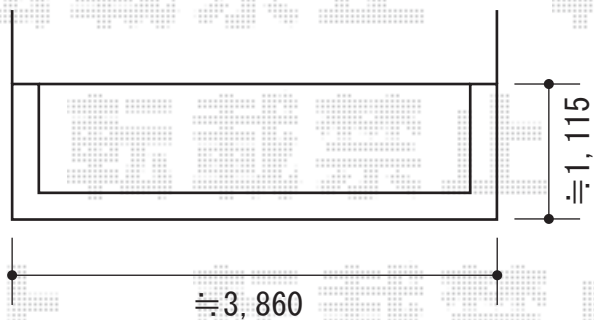

# バルコニー屋根・カーポート

現場状況や作図制限により概略図の内容と多少の違いが生じることがございます。  
施工時は、現場優先とさせて頂きたく思いますので、お立会い頂き、  
最終のご指示のほど、何卒、宜しくお願い致します。

EX-SHOP  
HTTP://WWW.EX-SHOP.NET

担当：岡本

全ての著作権は、エクスショップに帰属します。当社とのお取引目的外の使用・複製・転載禁止となっております。