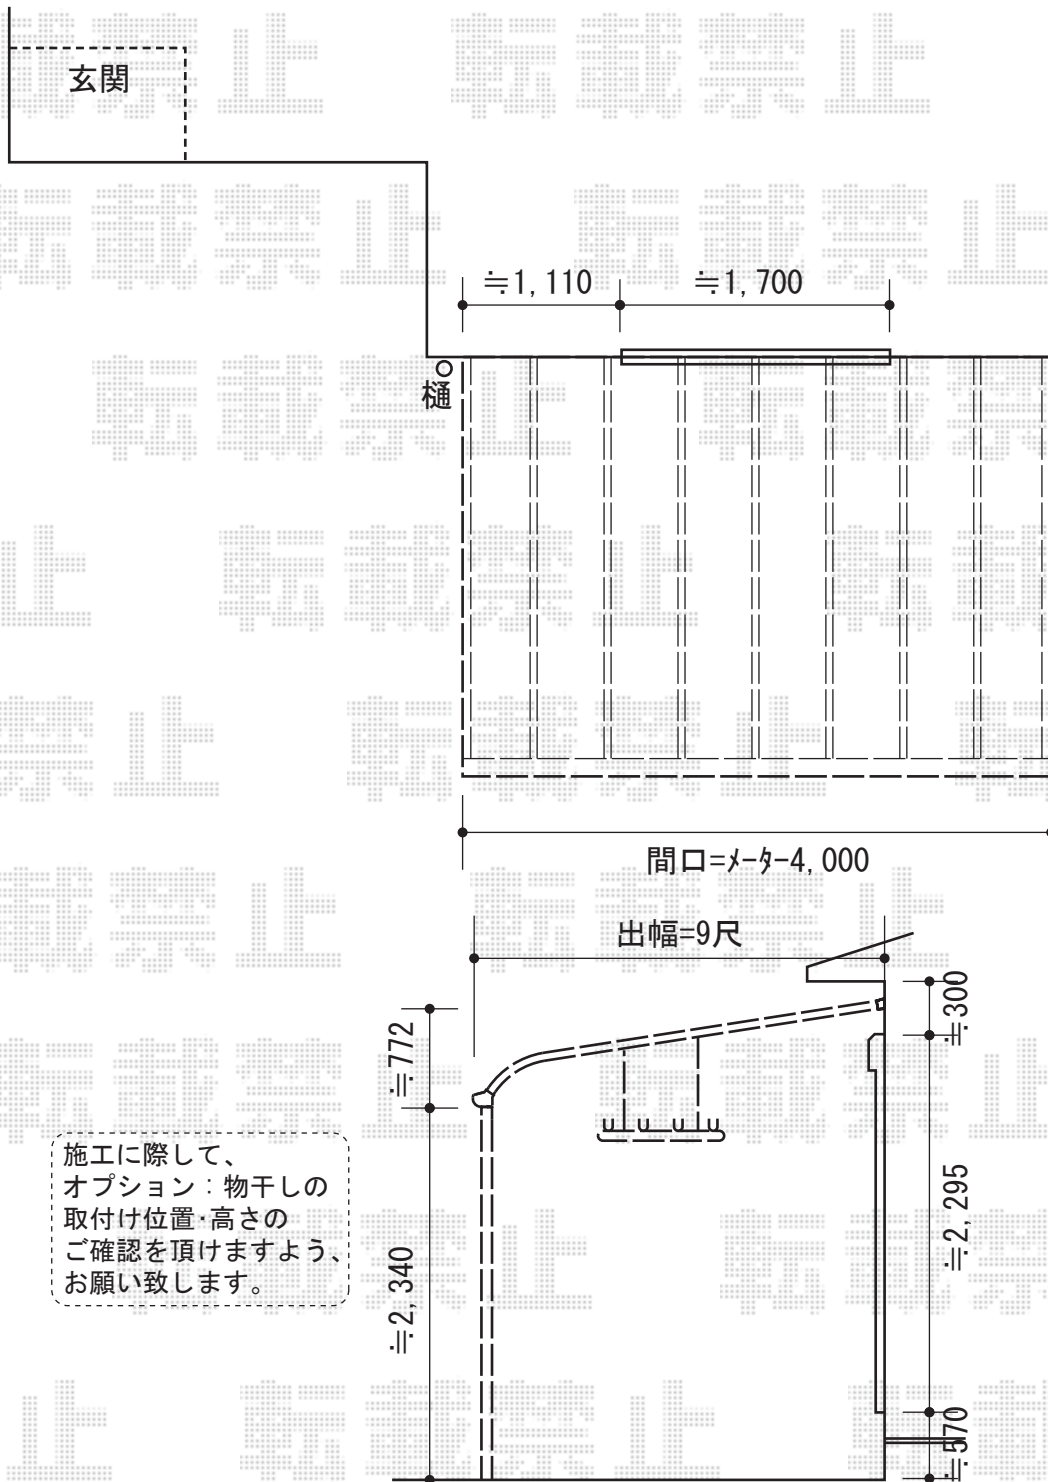

ライザーテラスII R型 単体 テラスタイプ 積雪～20cm対応

トステム ライザーテラスII R型 単体 テラスタイプ 積雪～20cm対応  
 間口=メ-タ-4000 (柱芯々3,800mm 屋根幅4,020mm)  
 出幅=9尺 (2,685mm)  
 色：シャイングレー  
 屋根材：熱線吸収アクアポリカーボネート (ライトブルー)  
 柱仕様：柱位置固定タイプ  
 施工方法：上止め仕様

トステム 吊下げ式物干し 標準 2本入  
 色：シャイングレー

現場状況や作図制限により概略図の内容と多少の違いが生じることがございます。  
 施工時は、現場優先とさせて頂きたく思いますので、お立会い頂き、  
 最終のご指示のほど、何卒、宜しくお願い致します。

EX-SHOP  
[HTTP://WWW.EX-SHOP.NET](http://www.ex-shop.net)

担当：小林

全ての著作権は、エクスショップに帰属します。当社とのお取引目的外的使用・複製・転載禁止となっております。