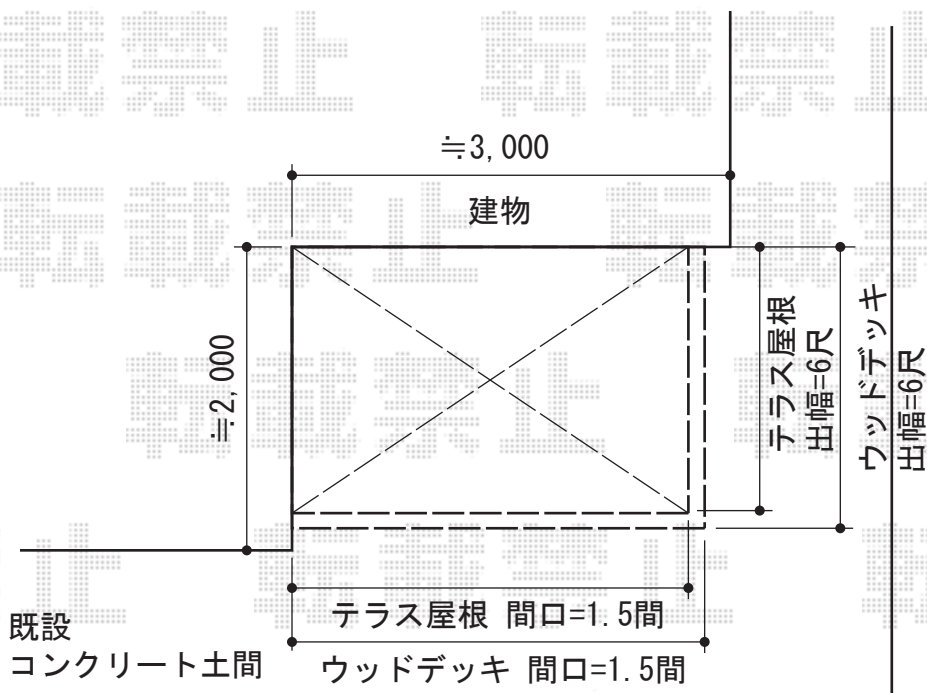

リウッドデッキII 単体

YKK AP リウッドデッキII 単体
間口=標準1.5間 (2,784mm)
出幅=6尺 (1,850mm)
色：床板/レッドブラウン 束柱/プラチナステン
床板：縦貼り
束柱：Sタイプ(450mm)
追加部材：デッキフェンス用/ベースプレート化粧カバー×2セット

現場状況や作図制限により概略図の内容と多少の違いが生じることがございます。
施工時は、現場優先とさせて頂きたく思いますので、お立会い頂き、
最終のご指示のほど、何卒、宜しくお願い致します。