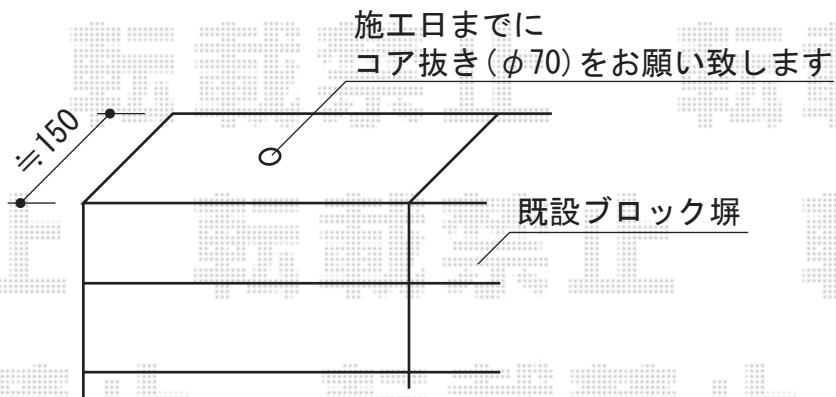

# ハイサモア [フリーポール]

TOEX ハイサモア [フリーポール]  
本体1枚 (W×H) = (1,972mm×800mm) × 7枚  
主柱 : T8×15本  
エンドキャップ : 1  
色 : オータムブラウン

現場状況や作図制限により概略図の内容と多少の違いが生じることがございます。  
施工時は、現場優先とさせて頂きたく思いますので、お立会い頂き、  
最終のご指示のほど、何卒、宜しくお願い致します。