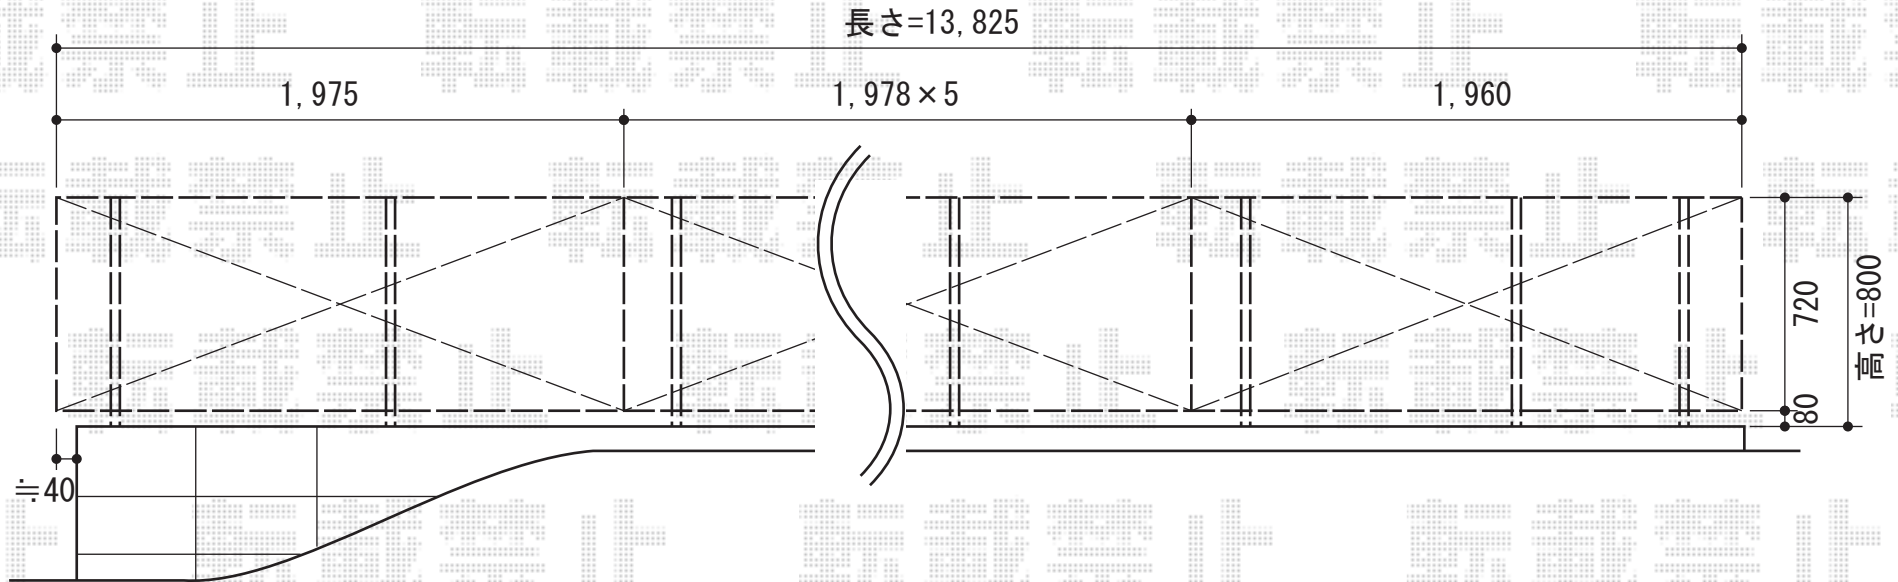

# ハイサモア [フリーポール]

TOEX ハイサモア [フリーポール]  
本体1枚 (W×H) = (1,972mm×800mm) × 7枚  
主柱 : T8×15本  
エンドキャップ : 1  
色 : オータムブラウン

現場状況や作図制限により概略図の内容と多少の違いが生じることがございます。  
施工時は、現場優先とさせて頂きたく思いますので、お立会い頂き、  
最終のご指示のほど、何卒、宜しくお願い致します。