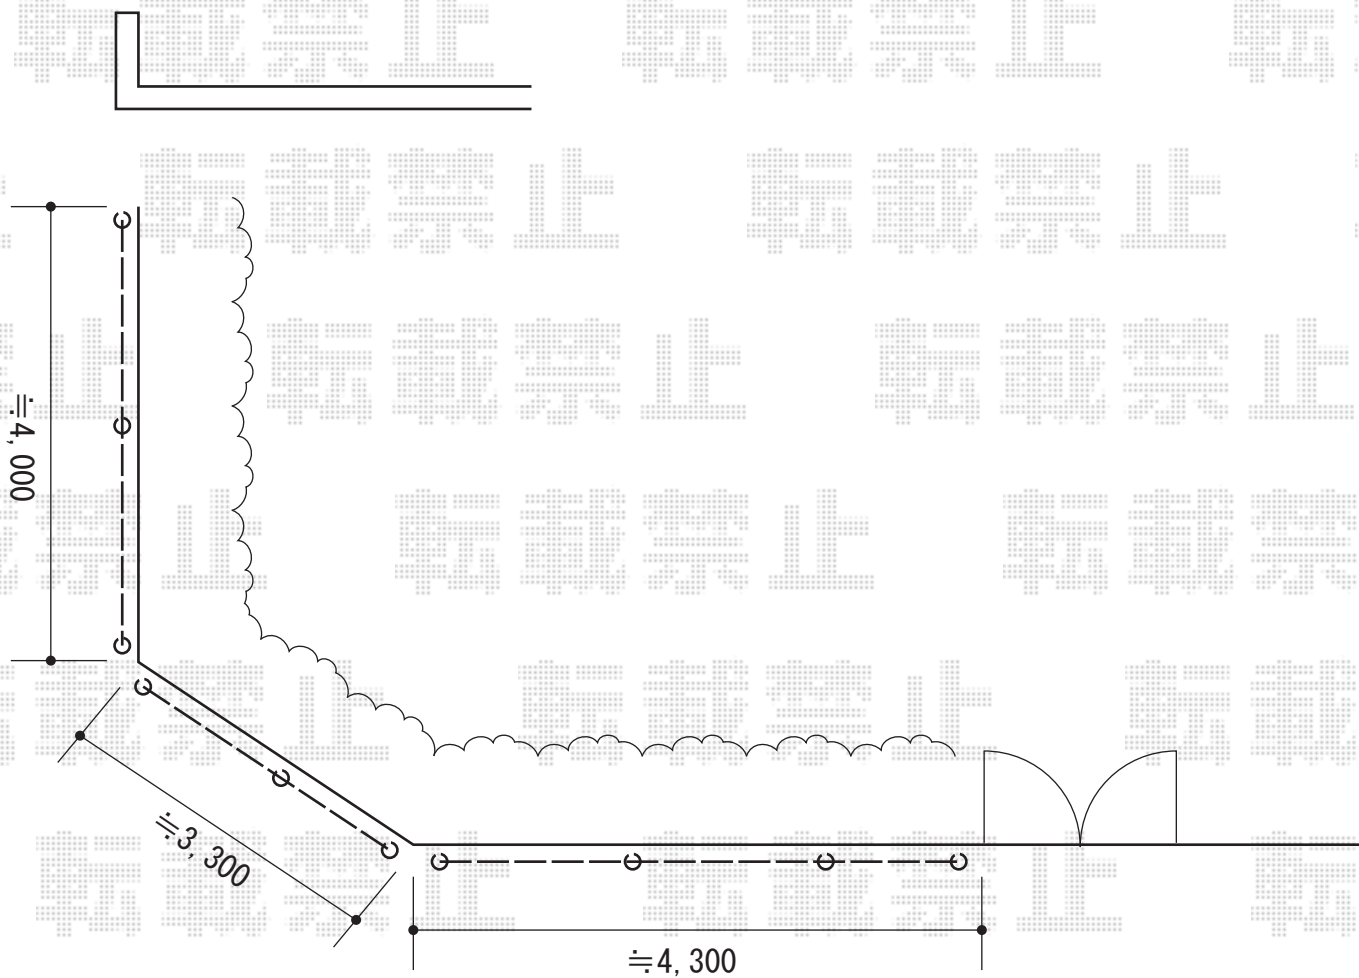

# プリレオ9型 フェンス H800

TOEX プリレオ9型 フェンス H800

本体1枚 (W) = (1979.5) × 6枚

主柱 : 10本 取り付け部品セット : 10セット

目隠しコーナー継ぎ手 : 2セット

色 : マイルドブラック 端部キャップ : 1セット 端部カバー : 1セット

現場状況や作図制限により概略図の内容と多少の違いが生じることがございます。  
施工時は、現場優先とさせて頂きたく思いますので、お立会い頂き、  
最終のご指示のほど、何卒、宜しくお願い致します。