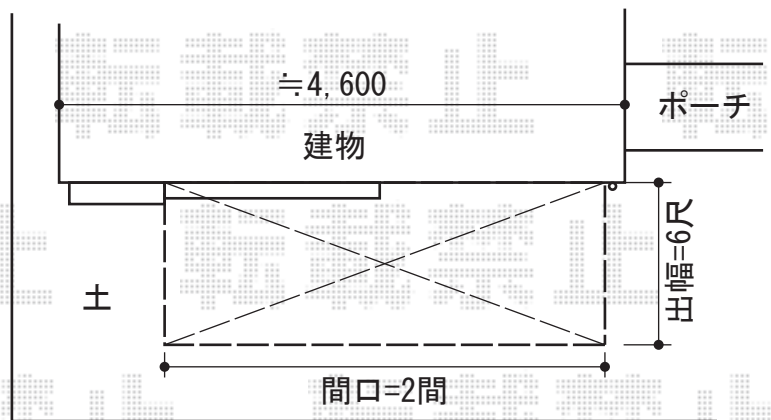

プレシオステラス R型 単体 テラスタイプ 積雪~20cm対応

施工に際して、
オプション：物干しの
取付位置・高さの
ご確認を頂きますよう、
お願い致します

Value Select プレシオステラス R型 単体 テラスタイプ 積雪~20cm対応
間口=関東間2.0間 (柱芯々3,485mm 屋根幅3,670mm)
出幅=6尺 (1,770mm)
色：チャコールブラック
屋根材：ポリカーボネート (スカイブルー)
柱仕様：柱位置固定タイプ (柱2本)
施工方法：上止め仕様

Value Select 吊下げ式物干し 標準 2本入
色：チャコールブラック

現場状況や作図制限により概略図の内容と多少の違いが生じることがございます。
施工時は、現場優先とさせて頂きたく思いますので、お立会い頂き、
最終のご指示のほど、何卒、宜しくお願い致します。

EX-SHOP
HTTP://WWW.EX-SHOP.NET

担当：八浦