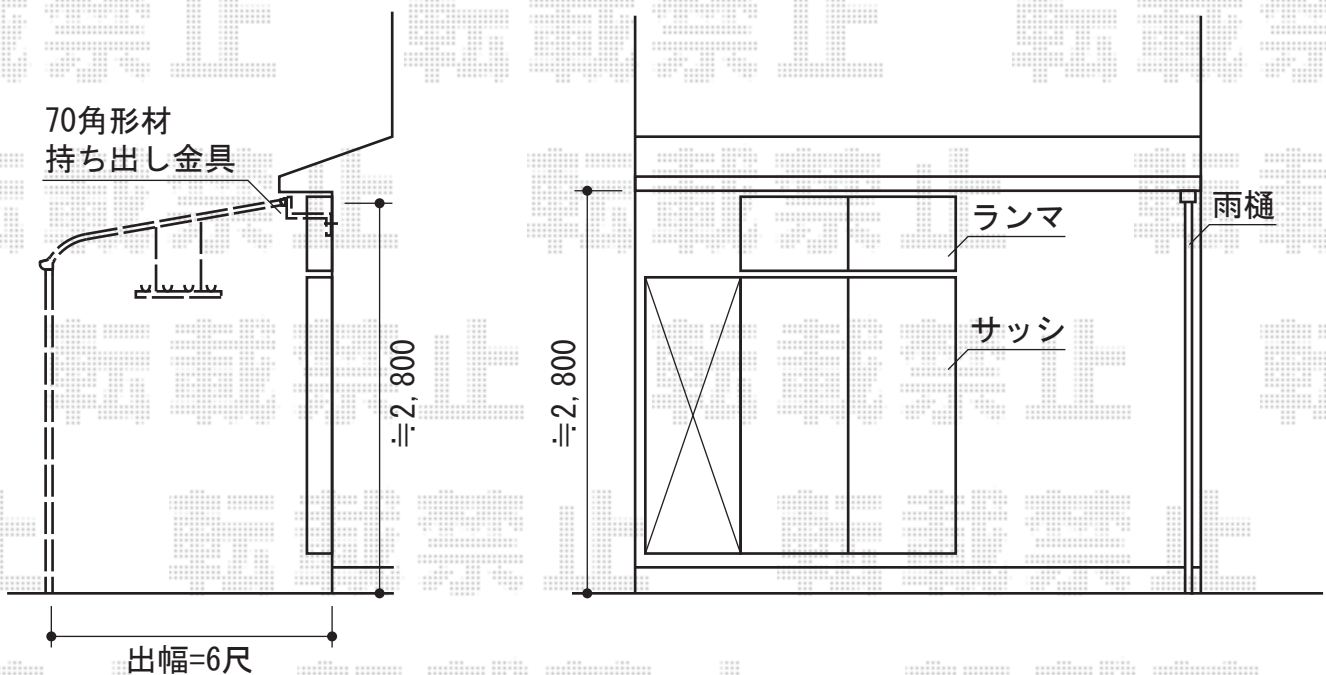

プレシオステラス R型 単体 テラスタイプ 積雪~20cm対応

施工に際して、
オプション：物干しの
取付位置・高さの
ご確認を頂きますよう、
お願い致します

Value Select プレシオステラス R型 単体 テラスタイプ 積雪~20cm対応
間口=関東間2.0間 (柱芯々3,485mm 屋根幅3,670mm)
出幅=6尺 (1,770mm)
色：チャコールブラック
屋根材：ポリカーボネート (スカイブルー)
柱仕様：柱位置固定タイプ (柱2本)
施工方法：上止め仕様

Value Select 吊下げ式物干し 標準 2本入
色：チャコールブラック

現場状況や作図制限により概略図の内容と多少の違いが生じることがございます。
施工時は、現場優先とさせて頂きたく思いますので、お立会い頂き、
最終のご指示のほど、何卒、宜しくお願い致します。

EX-SHOP
HTTP://WWW.EX-SHOP.NET

担当：八浦