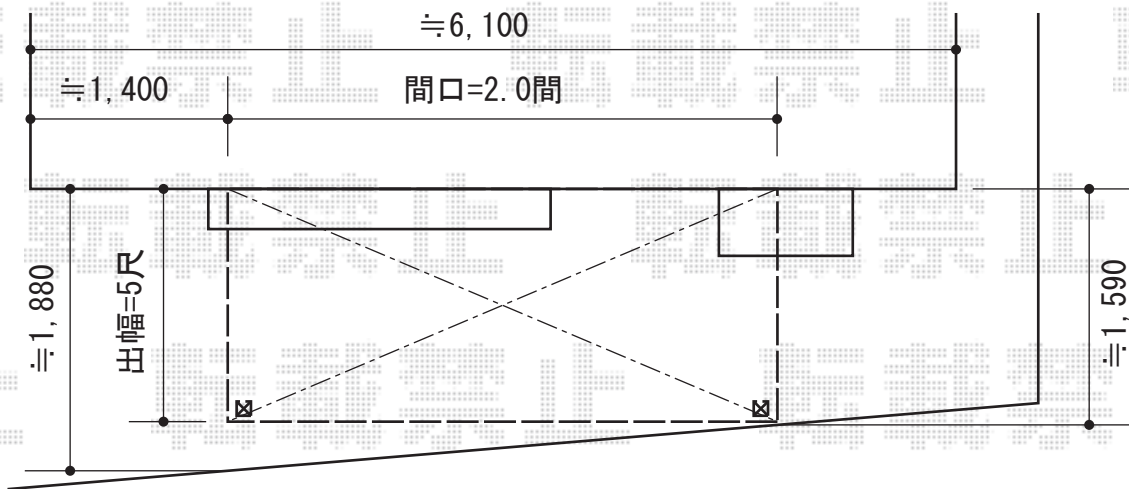

サンクストックヤード 波板タイプ F型 スクリーン仕様 積雪～20cm対応

TOEX サンクストックヤード 波板タイプ F型 スクリーン仕様 積雪～20cm対応
間口=関東間2.0間 (3,560mm)
出幅=5尺 (1,485mm)
色：シャイングレー
屋根材：ポリカーボネート（クリアマット/すりガラス調）
パネル材：ポリカーボネート波板（エンボスクリア/すりガラス調）
施工方法：上止め仕様

現場状況や作図制限により概略図の内容と多少の違いが生じることがございます。
施工時は、現場優先とさせていただきますので、お立会い頂き、
最終のご指示のほど、何卒、宜しくお願い致します。