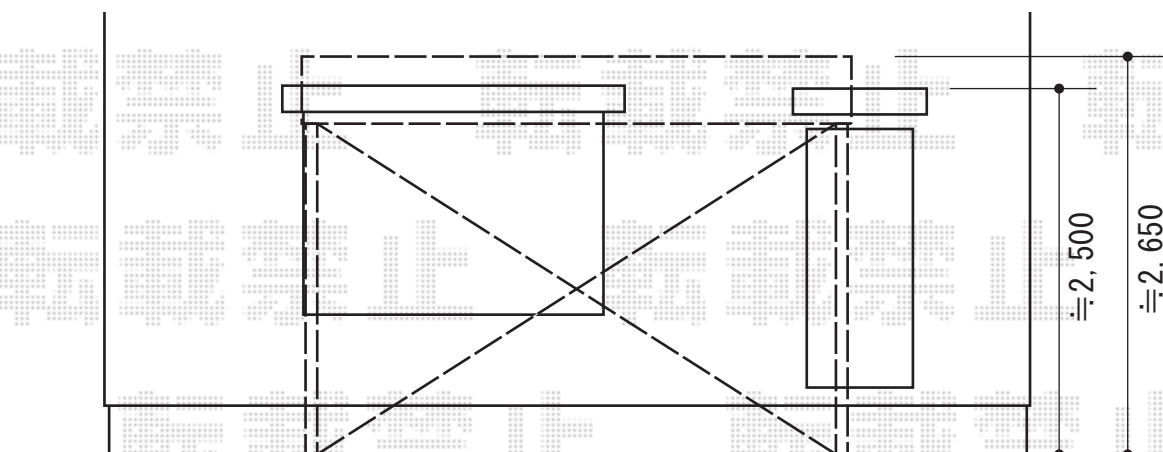

サンクストックヤード 波板タイプ F型 スクリーン仕様 積雪～20cm対応

TOEX サンクストックヤード 波板タイプ F型 スクリーン仕様 積雪～20cm対応
間口=関東間2.0間 (3,560mm)
出幅=5尺 (1,485mm)
色：シャイングレー
屋根材：ポリカーボネート（クリアマット/すりガラス調）
パネル材：ポリカーボネート波板（エンボスクリア/すりガラス調）
施工方法：上止め仕様

現場状況や作図制限により概略図の内容と多少の違いが生じることがございます。
施工時は、現場優先とさせていただきますので、お立会い頂き、
最終のご指示のほど、何卒、宜しくお願い致します。