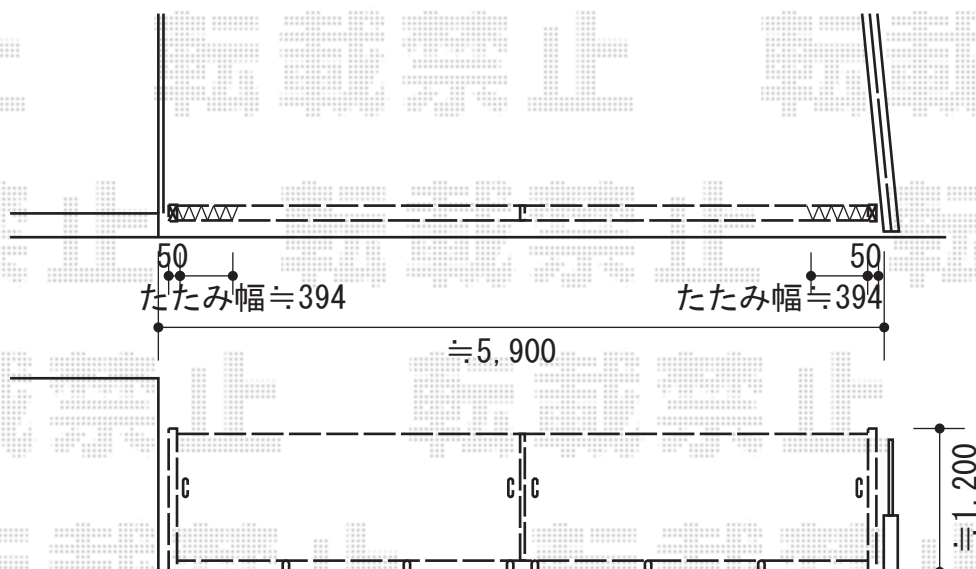

## エクモアLA ダブルオープン 連結タイプ

三協立山アルミ エクモアLA ダブルオープン 連結タイプ  
開口幅=5,033mm 全幅=5,909mm たたみ幅=398+398mm 高さ=1,210mm  
色：アーバングレー  
キャスター数：6箇所  
落棒数：4本  
ガイドレール：後付けタイプ

現場状況や作図制限により概略図の内容と多少の違いが生じることがございます。  
施工時は、現場優先とさせていただきますので、お立会い頂き、  
最終のご指示のほど、何卒、宜しくお願い致します。